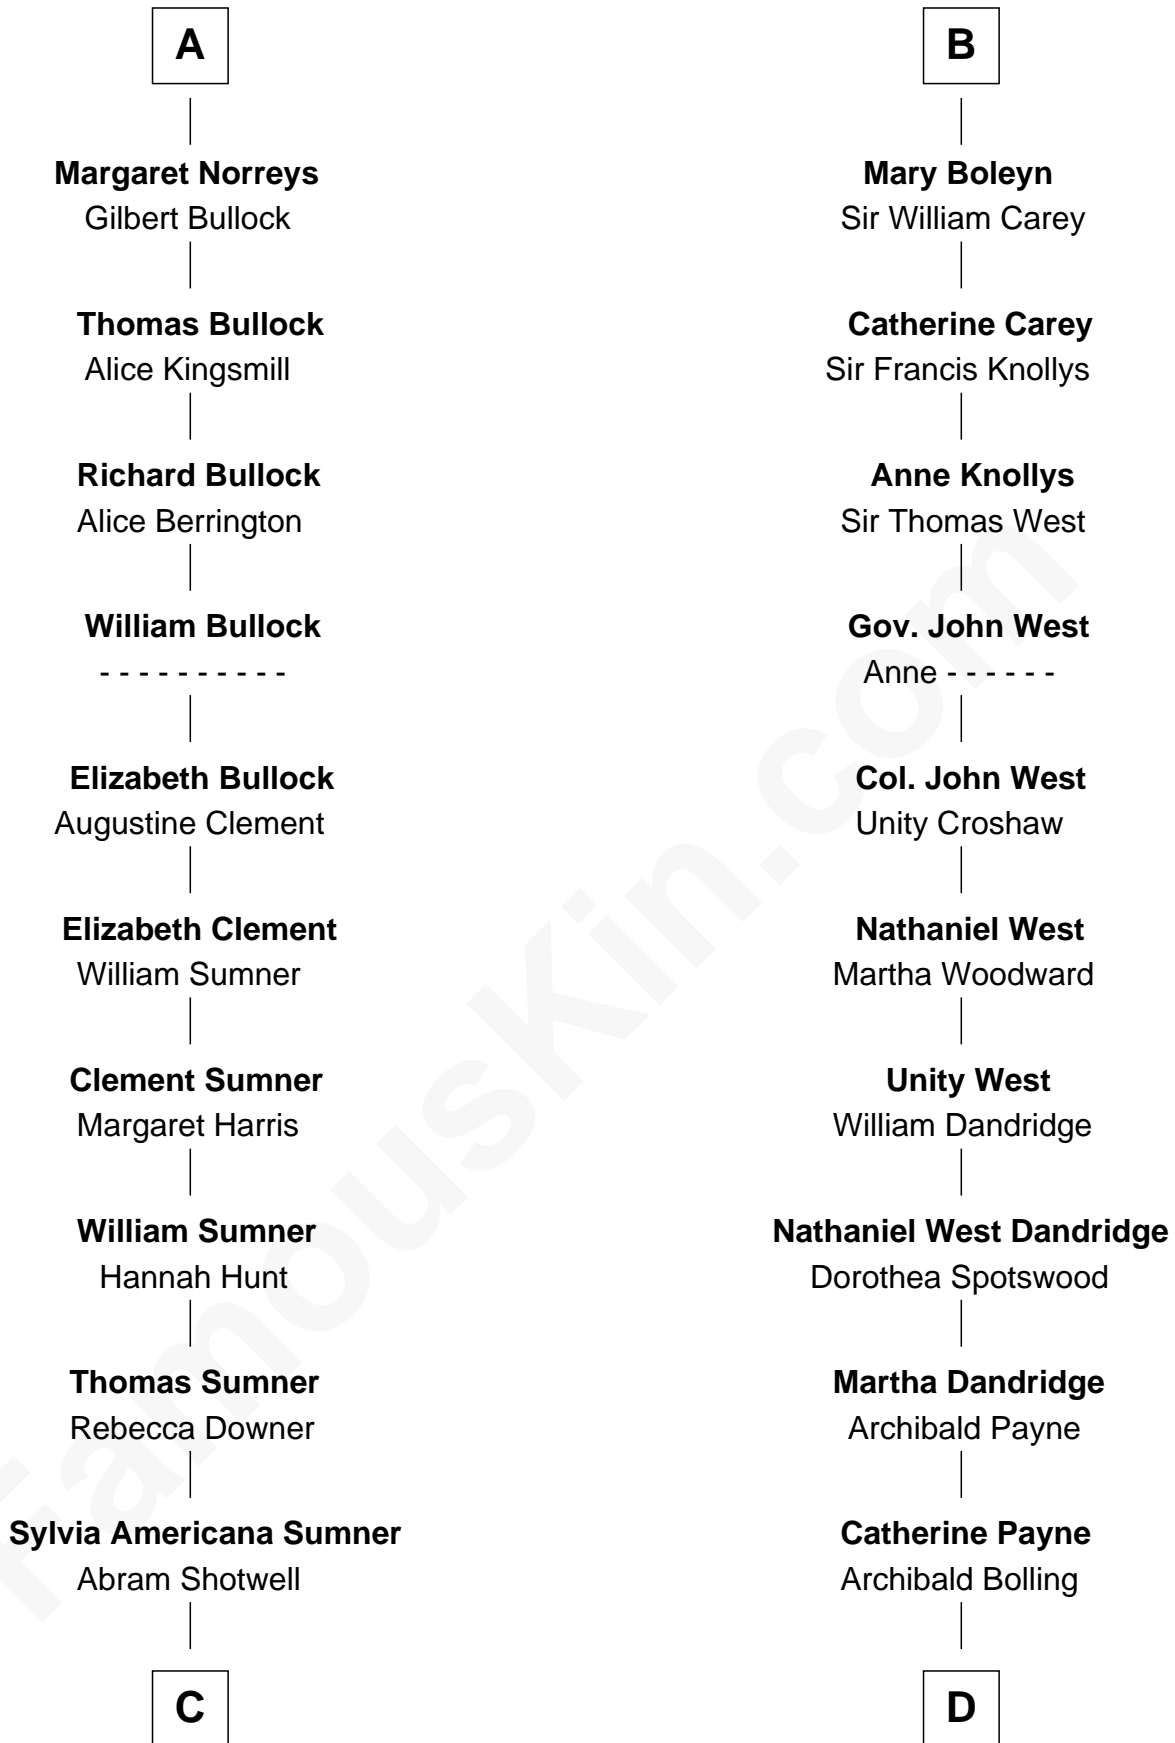

# FamousKin.com Relationship Chart of

**Alan Ladd**  
*Movie Actor*

19th cousin 1 time removed of

**Edith (Bolling) Wilson**

*First Lady of President Woodrow Wilson*

**Sir Richard de Burgh**

Margaret - - - - -

**Eleanor de Burgh**  
Sir Thomas de Multon

**Joan de Multon**  
Sir Robert FitzWalter

**Sir John FitzWalter**  
Eleanor de Percy

**Alice FitzWalter**  
Aubrey de Vere

**Sir Richard de Vere**  
Alice Sergeaux

**Sir John de Vere**  
Elizabeth Howard

**Joan de Vere**  
Sir William Norreys

**A**

**Joan de Burgh**  
Sir John Darcy

**Elizabeth Darcy**  
James le Boteler

**James Butler**  
Anne de Welles

**James Butler**  
Joan Beauchamp

**Sir Thomas Butler**  
Anne Hankeford

**Margaret Butler**  
Sir William Boleyn

**Thomas Boleyn**  
Elizabeth Howard

**B**

**C**

**Nancy Shotwell**

Alvaro Ladd

**Oscar F. Ladd**