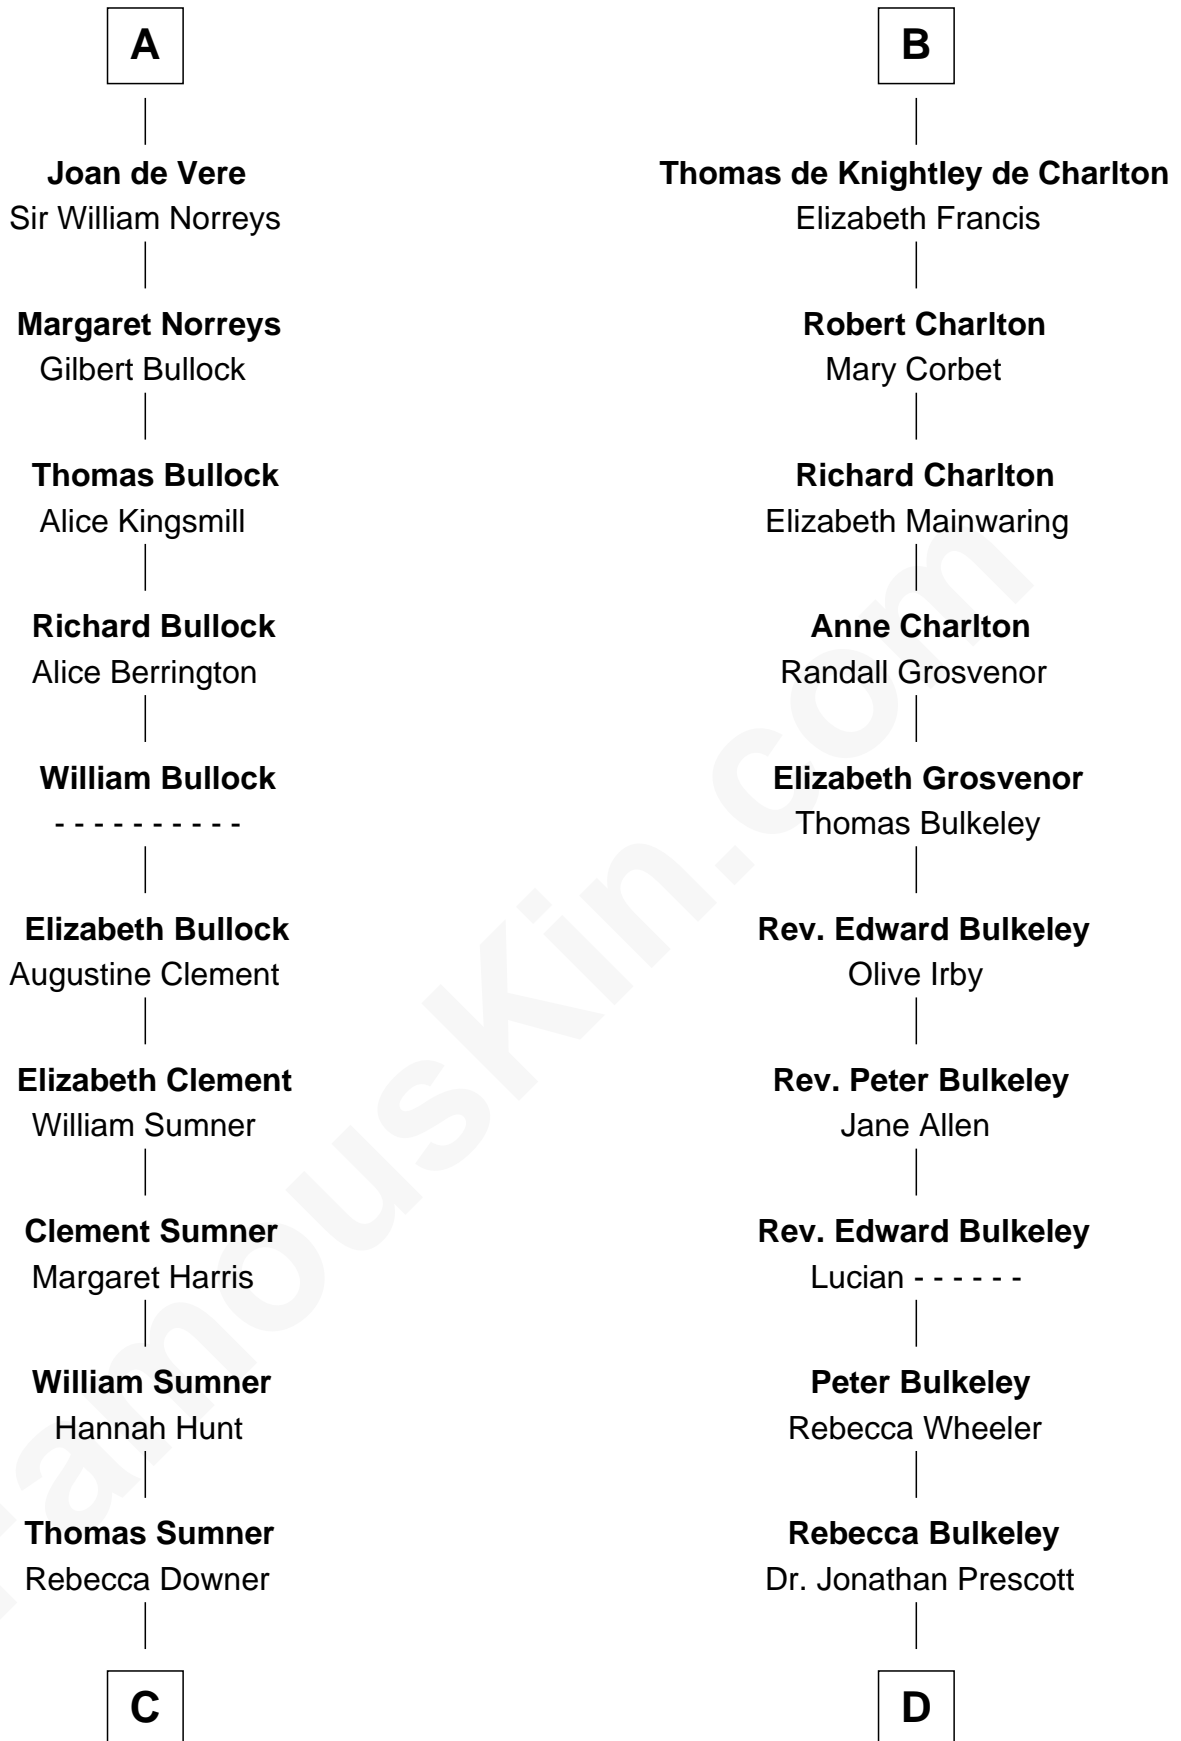

# FamousKin.com Relationship Chart of

**Alan Ladd**  
Movie Actor

18th cousin 3 times removed of

**Samuel Prescott**

*Completed Paul Revere's Midnight Ride*

**Sir William Longespee**  
Ela of Salisbury

**Ida Longespee**  
Sir Walter FitzRobert

**Sir Robert FitzWalter**  
Eleanor de Ferrers

**Sir Robert FitzWalter**  
Joan de Multon

**Sir John FitzWalter**  
Eleanor de Percy

**Alice FitzWalter**  
Aubrey de Vere

**Sir Richard de Vere**  
Alice Sergeaux

**Sir John de Vere**  
Elizabeth Howard

**A**

**Stephen Longespee**  
Emmeline de Ridelisford

**Ela Longespee**  
Sir Roger la Zouche

**Sir Alan la Zouche**  
Eleanor de Segrave

**Elena Zouche**  
Alan de Charlton

**Alan de Charlton**  
Margery FitzAer

**Thomas de Charlton**  
-----

**Anna de Charlton**  
William de Knightley

**B**

FamousKin.com