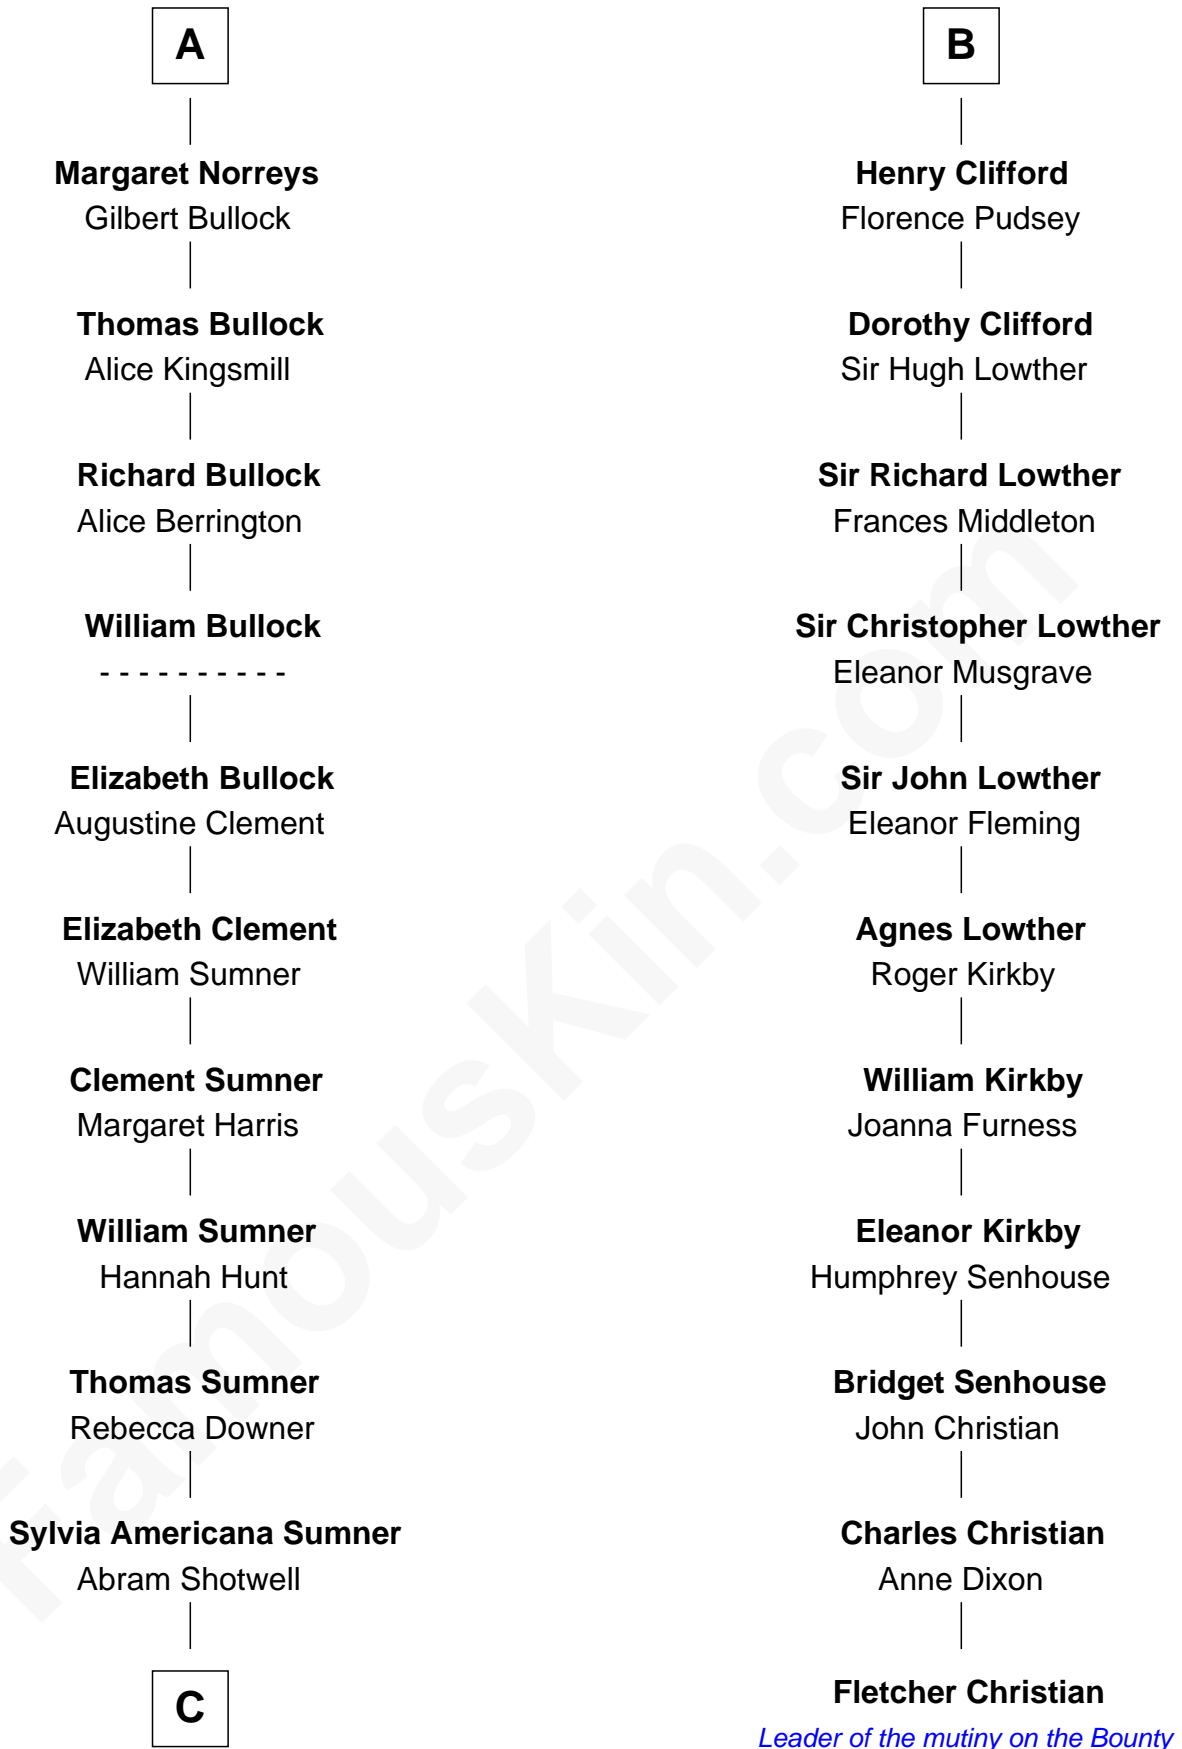

# FamousKin.com Relationship Chart of

**Alan Ladd**  
*Movie Actor*

17th cousin 3 times removed of

**Fletcher Christian**  
*Leader of the mutiny on the Bounty*

**Sir Walter FitzRobert**  
Ida Longespee

**Sir Robert FitzWalter**  
Eleanor de Ferrers

**Ela FitzWalter**  
William de Odingsells

**Sir Robert FitzWalter**  
Joan de Multon

**Margaret de Oddingseles**  
Sir John de Grey

**Sir John FitzWalter**  
Eleanor de Percy

**Sir John Grey**  
Avice Marmion

**Alice FitzWalter**  
Aubrey de Vere

**Sir Robert Grey**  
Lora de St. Quintin

**Sir Richard de Vere**  
Alice Sergeaux

**Elizabeth Grey**  
Henry FitzHugh

**Sir John de Vere**  
Elizabeth Howard

**Eleanor Fitzhugh**  
Sir Henry Bromflete

**Joan de Vere**  
Sir William Norreys

**Margaret Bromflete**  
John Clifford

**A**

**B**

**C**

—  
**Nancy Shotwell**

Alvaro Ladd

—  
**Oscar F. Ladd**