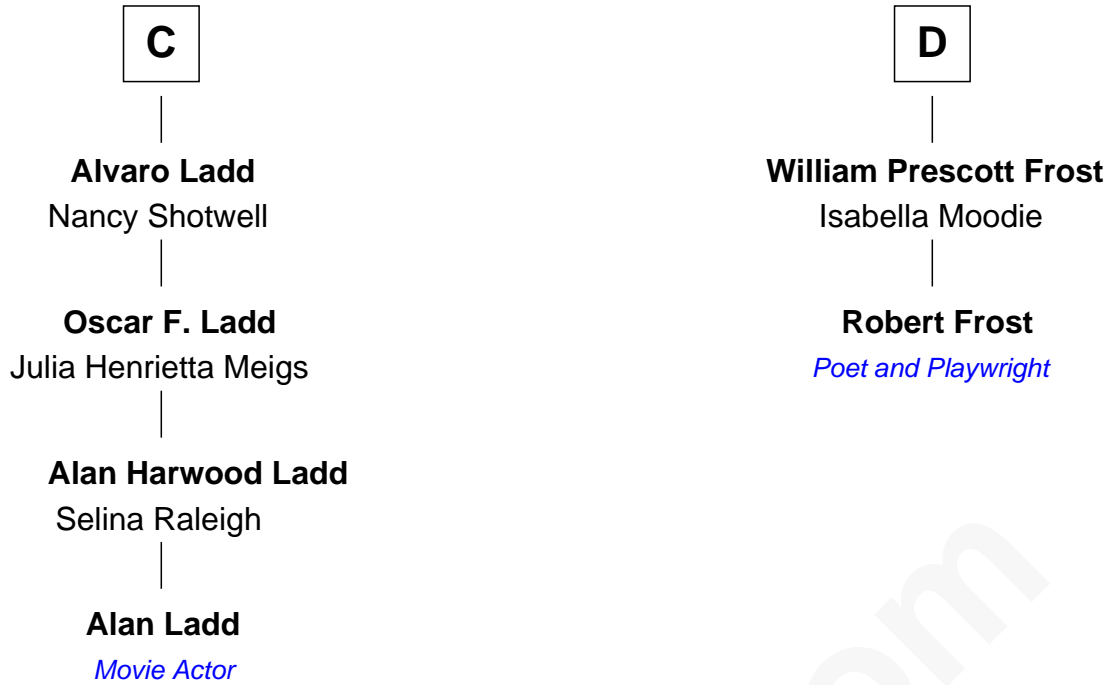

FamousKin.com