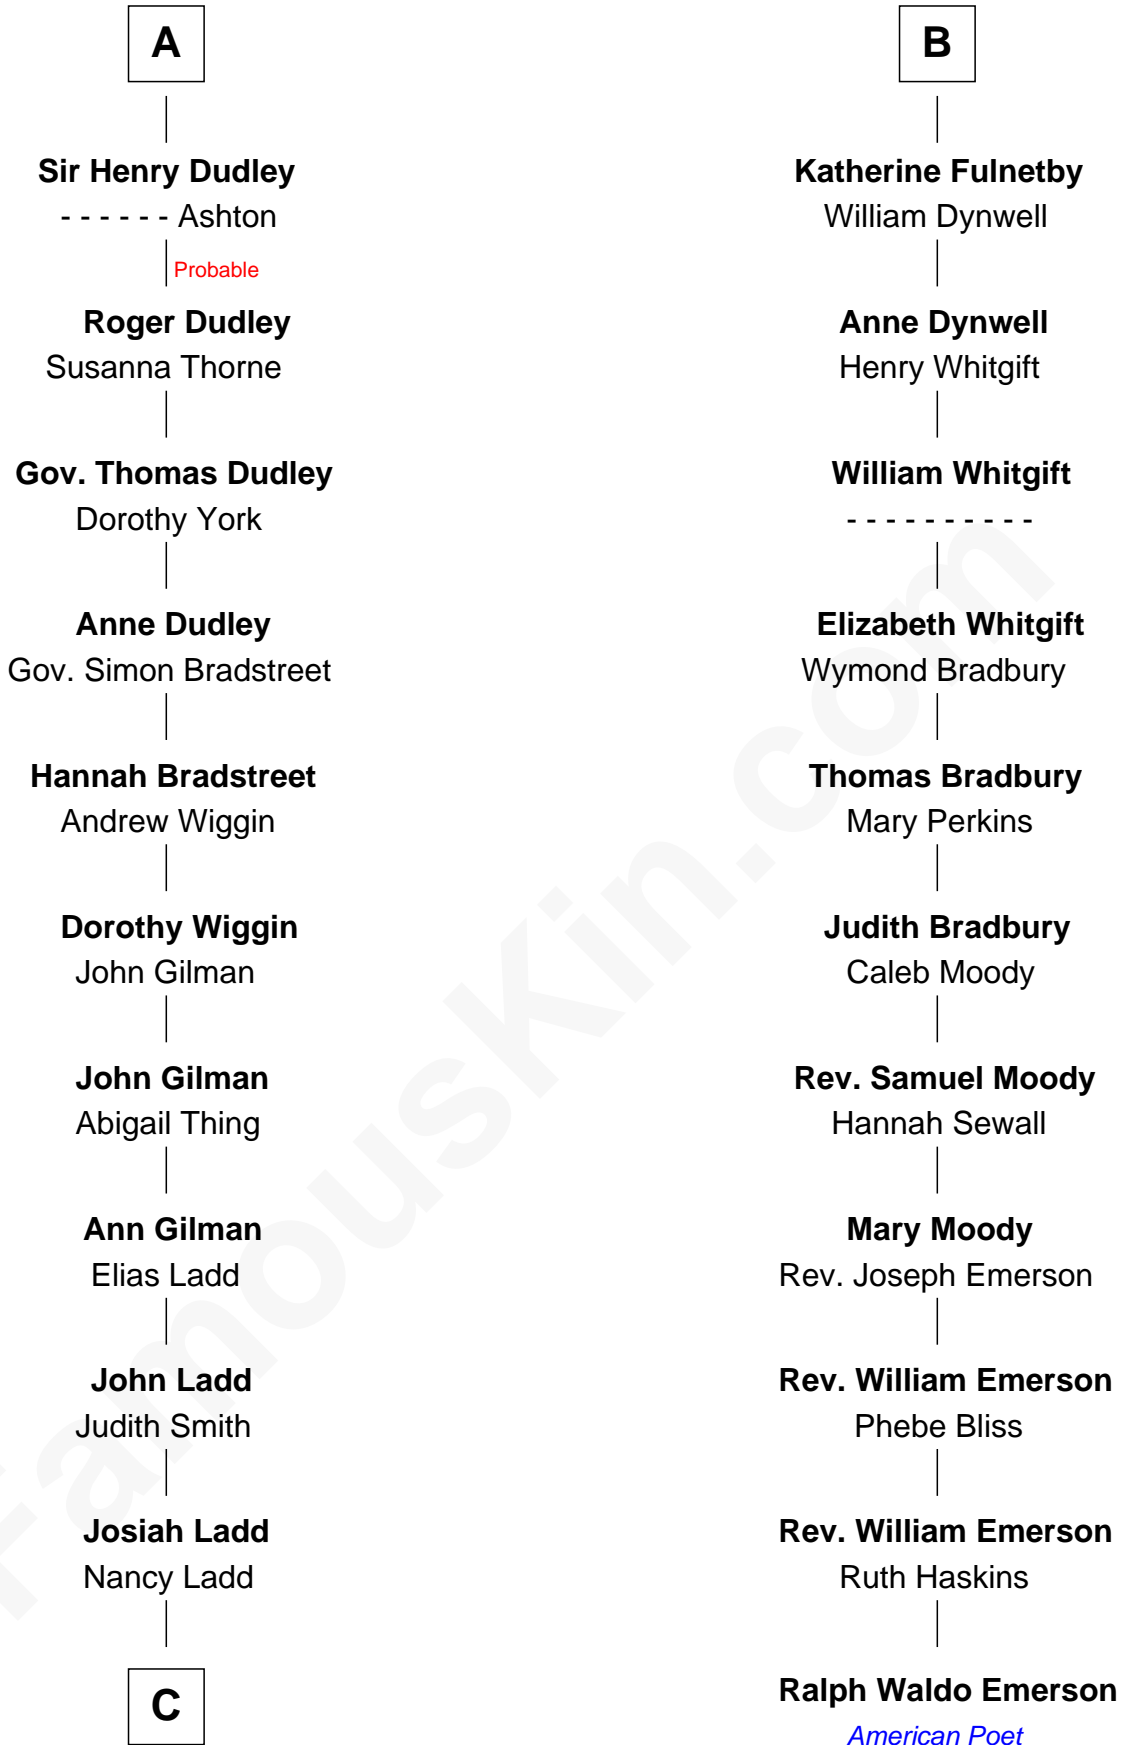

# FamousKin.com Relationship Chart of

**Alan Ladd**  
*Movie Actor*

17th cousin 3 times removed of

**Ralph Waldo Emerson**  
*American Poet*

**Henry Plantagenet**  
Maud de Chaworth

**Eleanor Plantagenet**  
Richard Fitzalan

**Alice Fitzalan**  
Sir Thomas de Holand

**Eleanor Holand**  
Edward Cherleton

**Joyce Cherleton**  
Sir John Tiptoft

**Joyce Tiptoft**  
Sir Edmund Sutton

**Sir Edward Sutton**  
Cecily Willoughby

**Sir John Sutton**  
Cecily Grey

**A**

**Joan of Lancaster**  
John de Mowbray

**John de Mowbray**  
Elizabeth de Segrave

**Eleanor de Mowbray**  
John de Welles

**Eudo de Welles**  
Maud de Greystoke

**Sir Lionel de Welles**  
Joan de Waterton

**Margaret de Welles**  
Sir Thomas Dymoke

**Jane Dymoke**  
John Fulnetby

**B**

**C**

—  
**Alvaro Ladd**  
Nancy Shotwell

—  
**Oscar F. Ladd**  
Julia Henrietta Meigs

—  
**Alan Harwood Ladd**  
Selina Raleigh