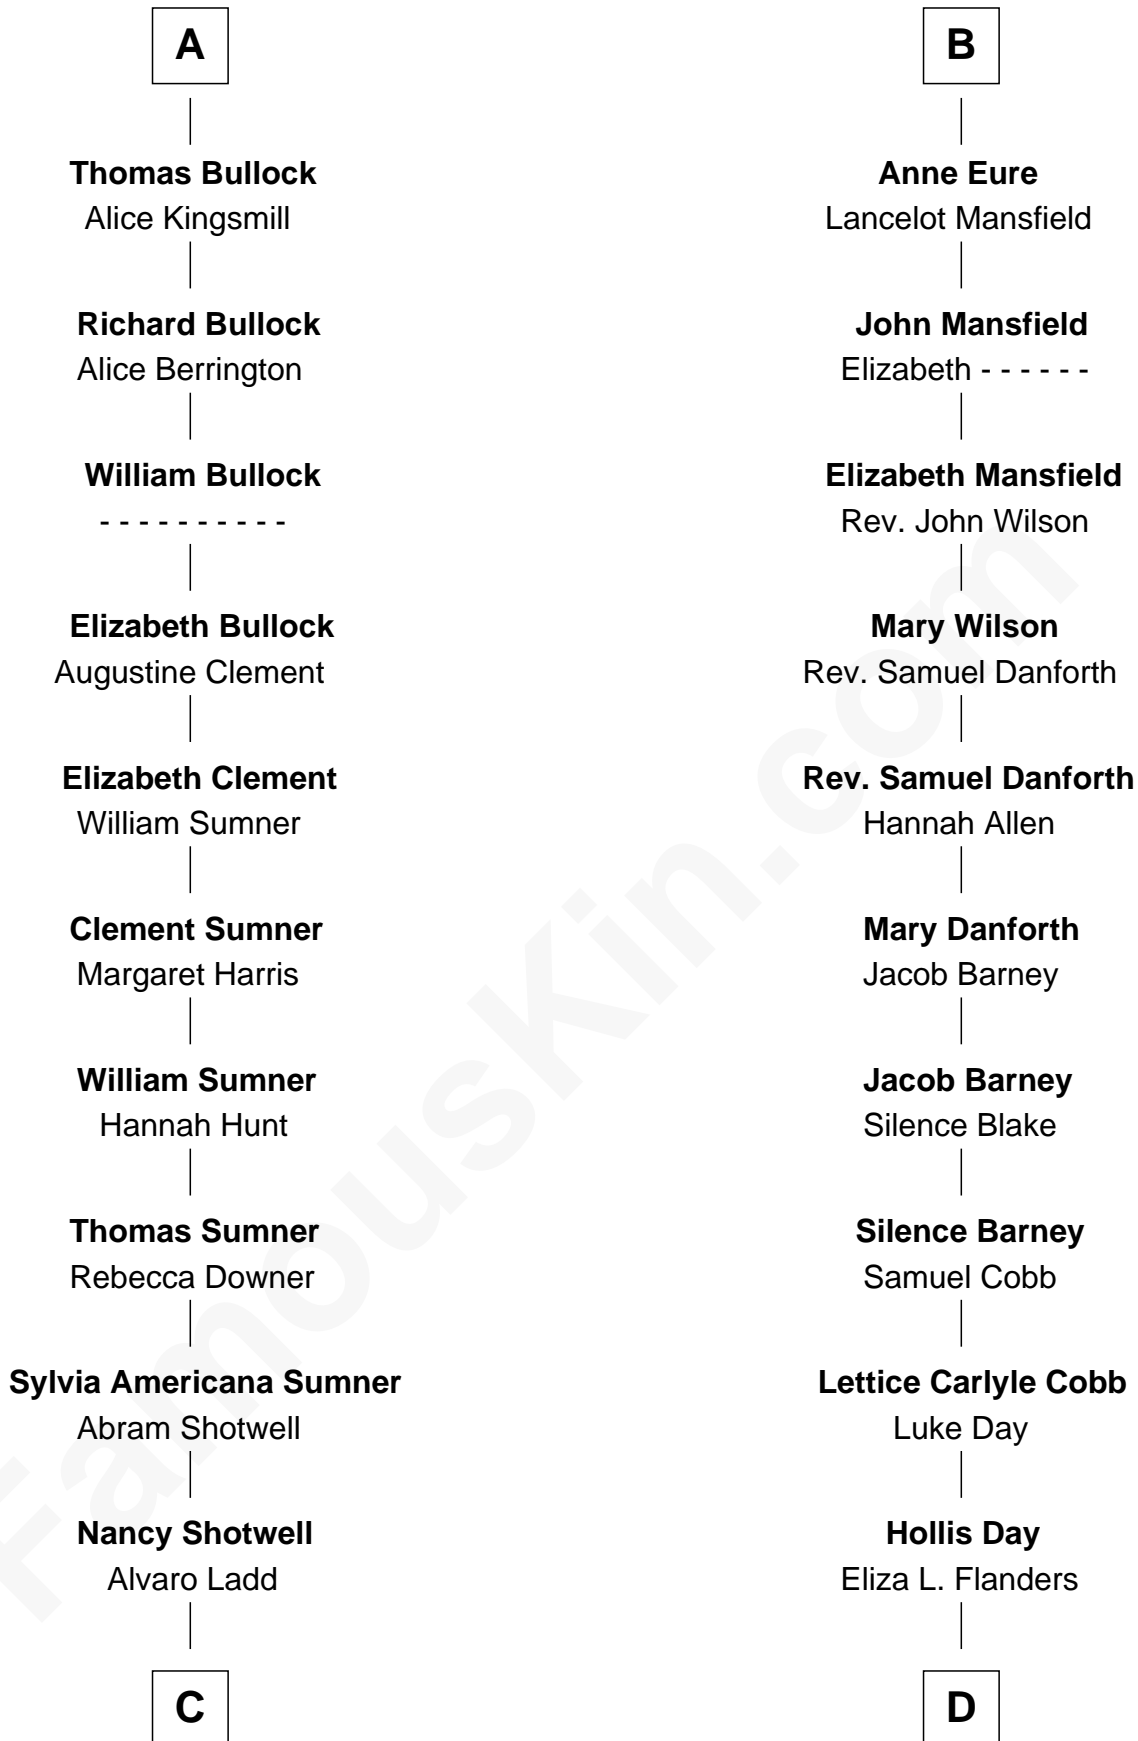

# FamousKin.com Relationship Chart of

**Alan Ladd**  
*Movie Actor*

19th cousin of

**Sandra Day O'Connor**  
*First Female U.S. Supreme Court Justice*

**Edmund Fitzalan**  
Alice de Warenne

**Richard Fitzalan**  
Isabel le Despencer

**Aline Fitzalan**  
Sir Roger le Strange

**Sir Edmund Fitzalan**  
Sibyl de Montagu

**Lucy le Strange**  
Sir William Willoughby

**Philippe Fitzalan**  
Sir Richard Sergeaux

**Margery Willoughby**  
Sir William FitzHugh

**Alice Sergeaux**  
Sir Richard de Vere

**Maud FitzHugh**  
Sir William Bowes

**Sir John de Vere**  
Elizabeth Howard

**Sir Ralph Bowes**  
Margery Conyers

**Joan de Vere**  
Sir William Norreys

**Sir Ralph Bowes**  
Elizabeth Clifford

**Margaret Norreys**  
Gilbert Bullock

**Margery Bowes**  
Sir Ralph Eure

**A**

**B**

**C**

**Oscar F. Ladd**  
Julia Henrietta Meigs

**Alan Harwood Ladd**  
Selina Raleigh

**Alan Ladd**  
*Movie Actor*