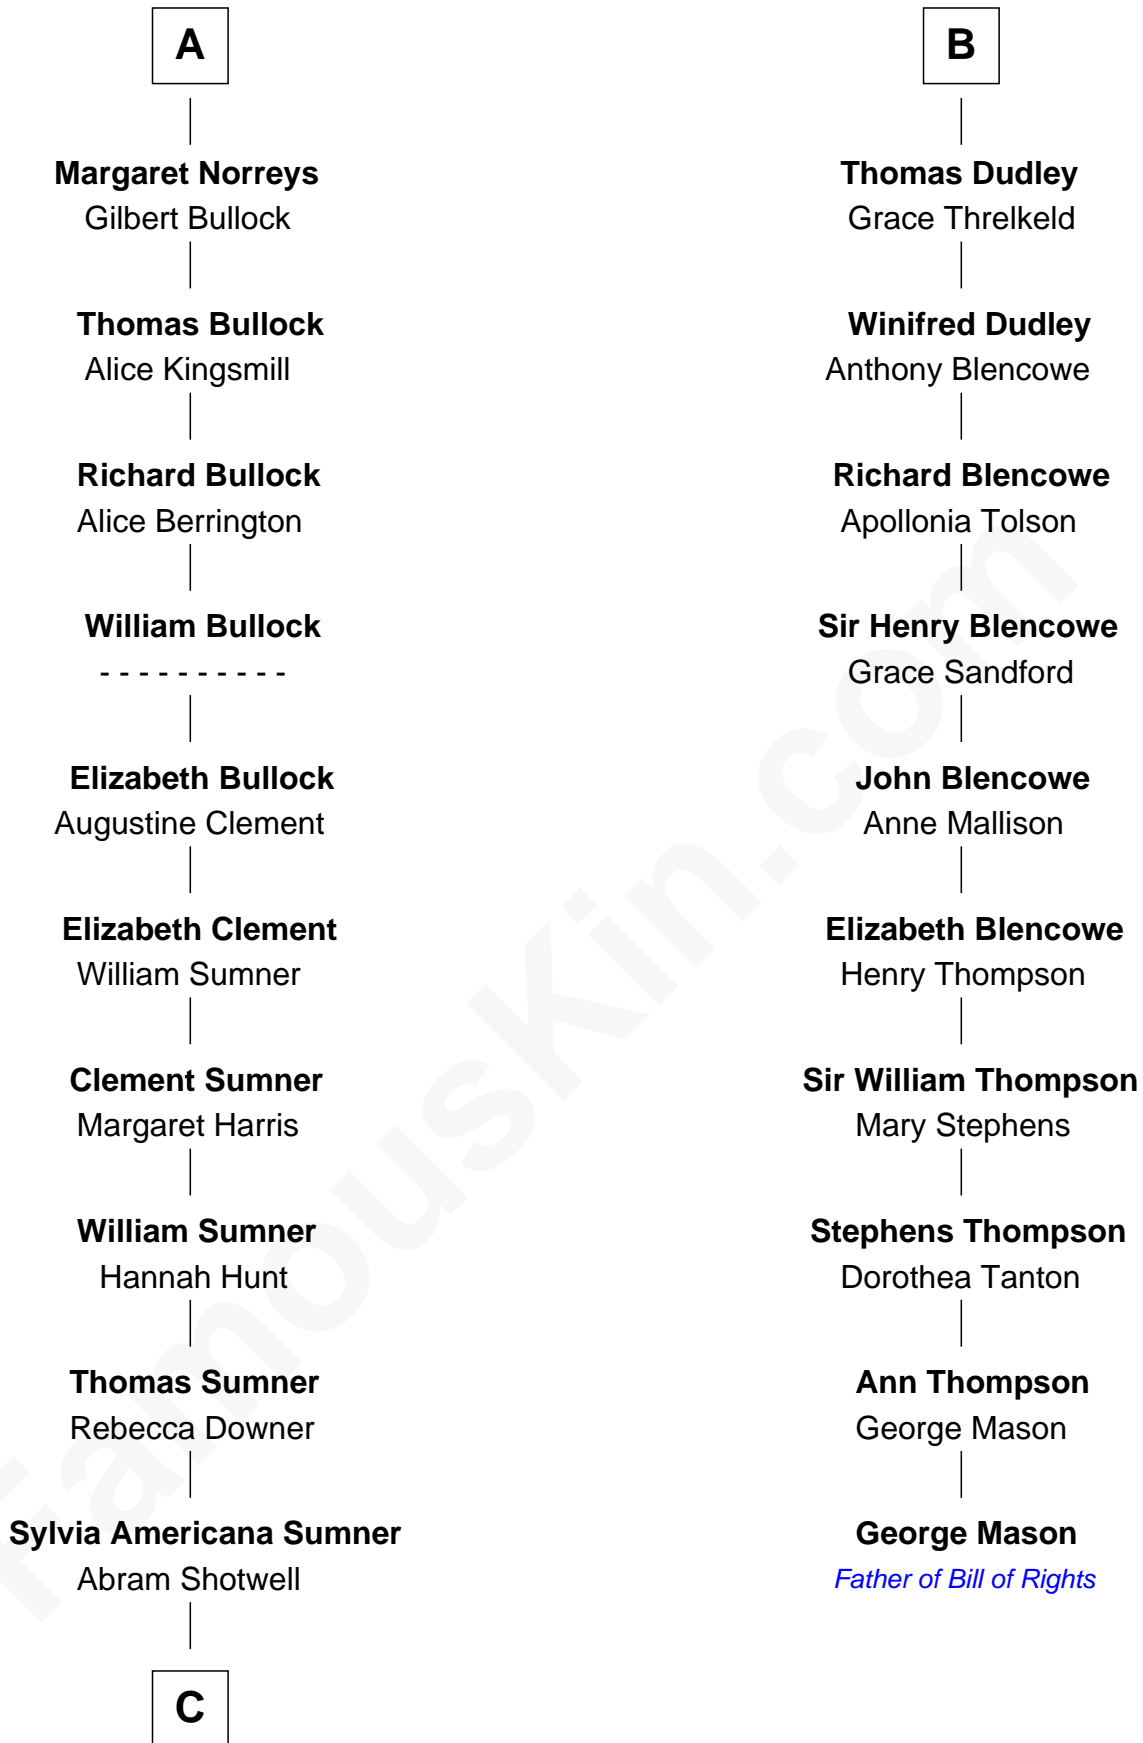

# FamousKin.com Relationship Chart of

**Alan Ladd**  
*Movie Actor*

16th cousin 4 times removed of

**George Mason**  
*Father of the U.S. Bill of Rights*

**Sir Gilbert de Clare**  
Joan of Acre

**Eleanor de Clare**  
Hugh le Despencer

**Isabel le Despencer**  
Richard Fitzalan

**Sir Edmund Fitzalan**  
Sibyl de Montagu

**Philippe Fitzalan**  
Sir Richard Sergeaux

**Alice Sergeaux**  
Sir Richard de Vere

**Sir John de Vere**  
Elizabeth Howard

**Joan de Vere**  
Sir William Norreys

**A**

**Margaret de Clare**  
Hugh de Audley

**Margaret de Audley**  
Ralph de Stafford

**Sir Hugh de Stafford**  
Philippa de Beauchamp

**Margaret de Stafford**  
Sir Ralph Neville

**Philippe Neville**  
Sir Thomas Dacre

**Joan Dacre**  
Thomas Clifford

**Matilda Clifford**  
Sir Edmund Sutton

**B**

**C**

—  
**Nancy Shotwell**

Alvaro Ladd

—  
**Oscar F. Ladd**