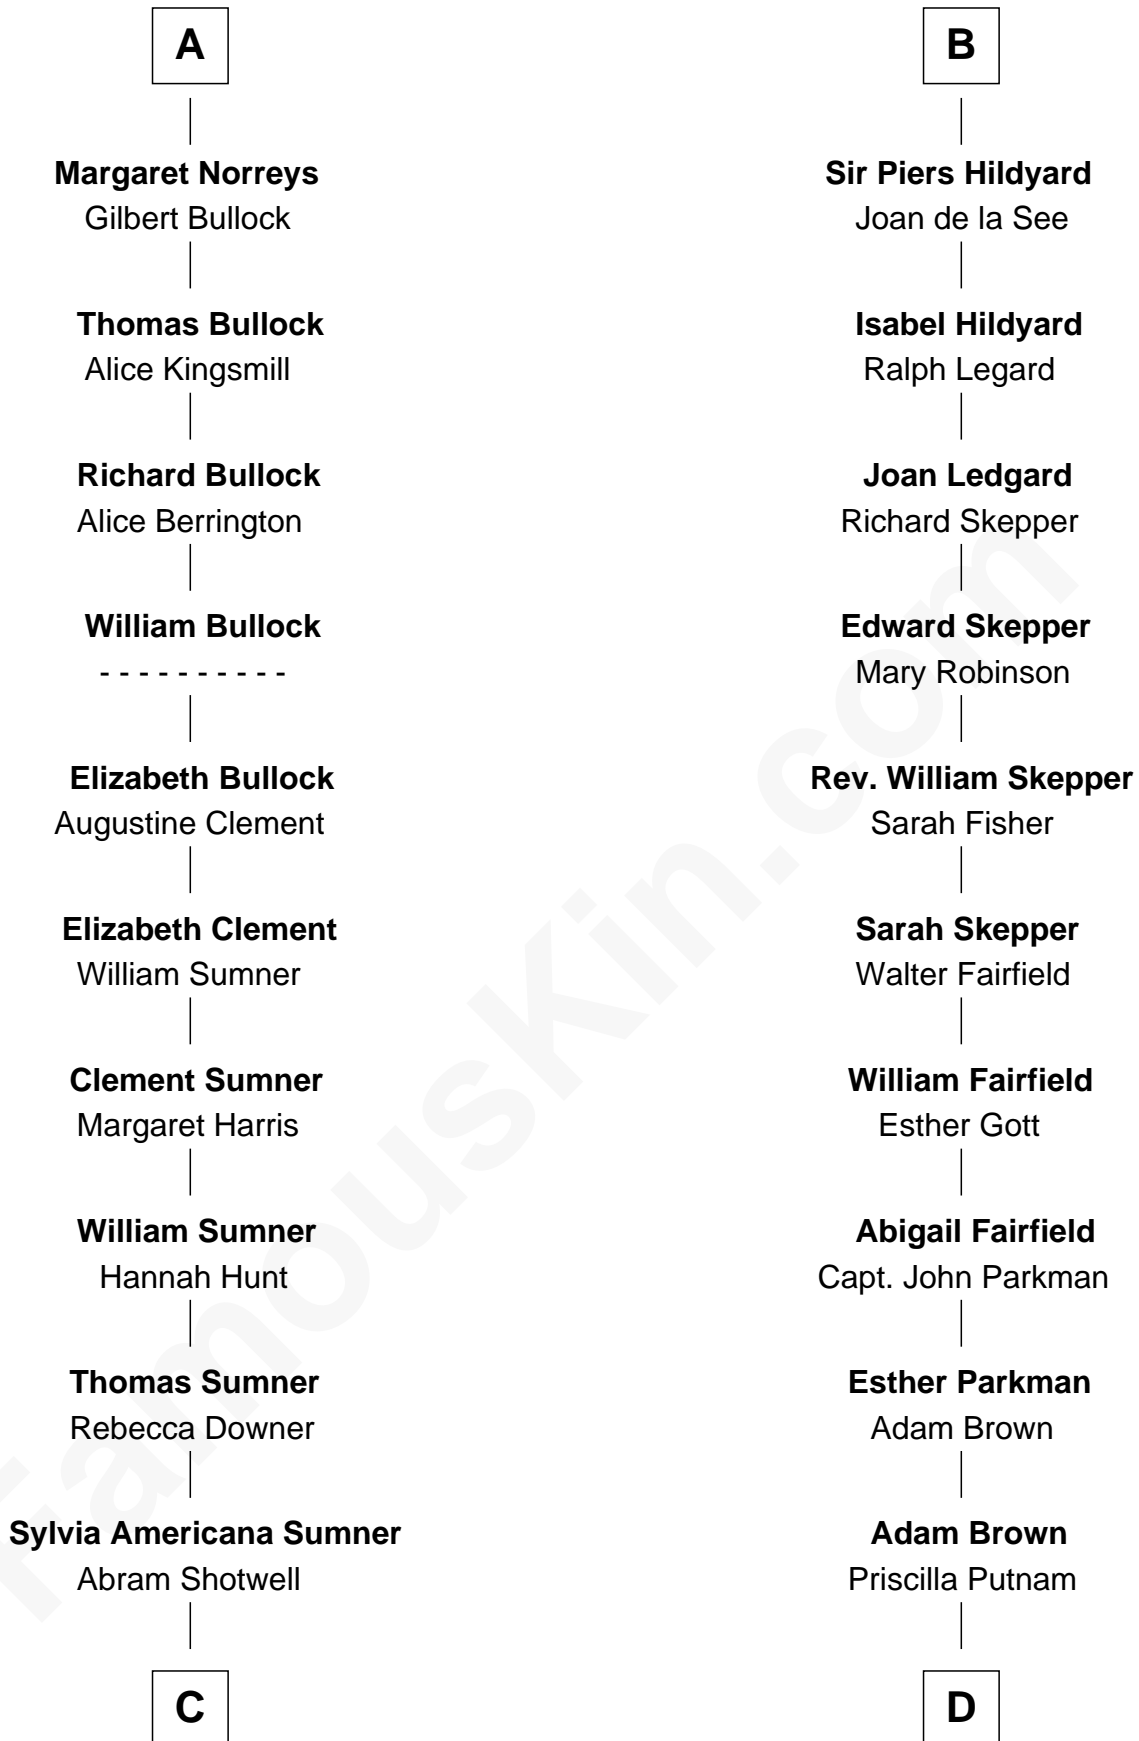

# FamousKin.com Relationship Chart of

**Alan Ladd**  
*Movie Actor*

20th cousin 1 time removed of

**Calvin Coolidge**  
*30th U.S. President*

**Sir Gilbert de Clare**  
Joan of Acre

**Eleanor de Clare**  
Hugh le Despencer

**Isabel le Despencer**  
Richard Fitzalan

**Sir Edmund Fitzalan**  
Sibyl de Montagu

**Philippe Fitzalan**  
Sir Richard Sergeaux

**Alice Sergeaux**  
Sir Richard de Vere

**Sir John de Vere**  
Elizabeth Howard

**Joan de Vere**  
Sir William Norreys

**A**

**Margaret de Clare**  
Hugh de Audley

**Margaret de Audley**  
Ralph de Stafford

**Sir Hugh de Stafford**  
Philippa de Beauchamp

**Katherine de Stafford**  
Michael de la Pole

**Isabel de la Pole**  
Thomas Morley

**Anne Morley**  
Sir John Hastings

**Elizabeth Hastings**  
Sir Robert Hildyard

**B**

**C**

**Nancy Shotwell**

Alvaro Ladd

**Oscar F. Ladd**