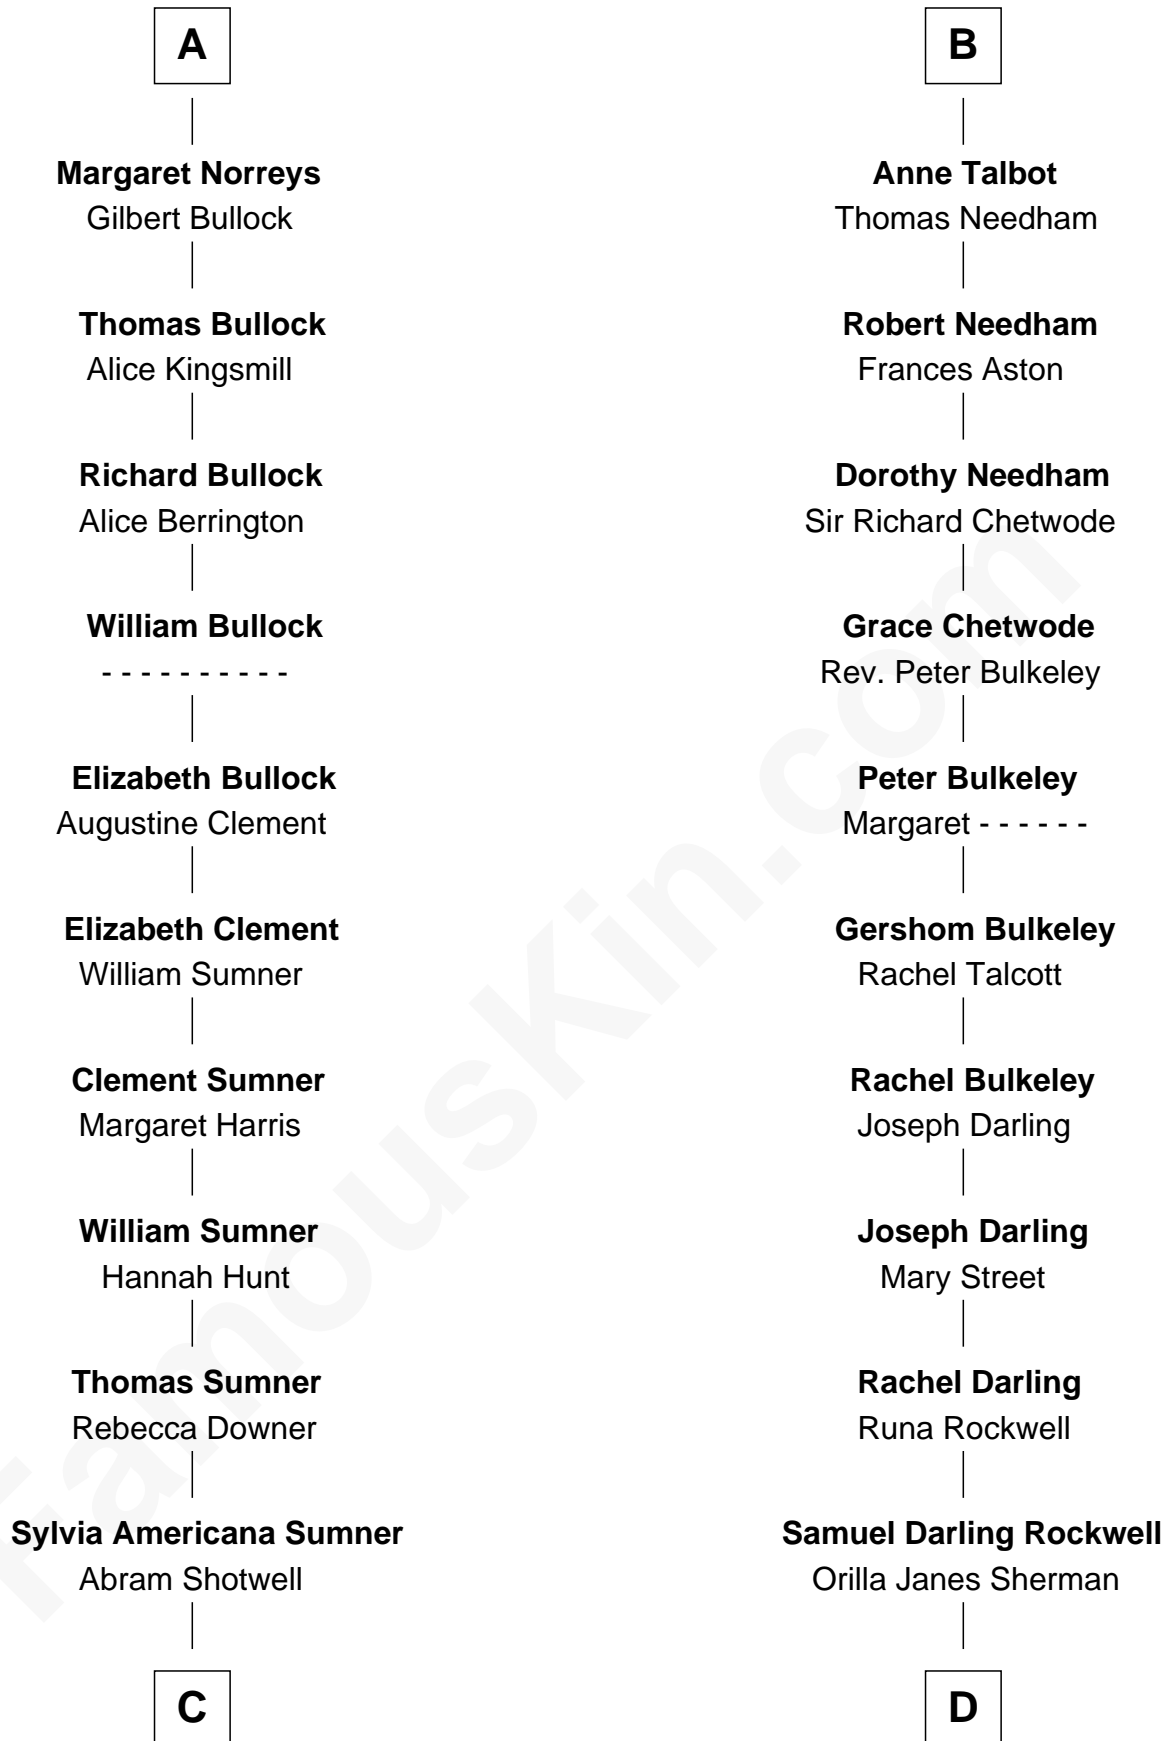

# FamousKin.com Relationship Chart of

**Alan Ladd**  
*Movie Actor*

19th cousin 1 time removed of

**Norman Rockwell**  
*American Artist*

**Sir Richard de Burgh**  
Margaret - - - - -

**Eleanor de Burgh**  
Sir Thomas de Multon

**Joan de Multon**  
Sir Robert FitzWalter

**Sir John FitzWalter**  
Eleanor de Percy

**Alice FitzWalter**  
Aubrey de Vere

**Sir Richard de Vere**  
Alice Sergeaux

**Sir John de Vere**  
Elizabeth Howard

**Joan de Vere**  
Sir William Norreys

**A**

**Joan de Burgh**  
Sir John Darcy

**Elizabeth Darcy**  
James le Boteler

**James Butler**  
Anne de Welles

**James Butler**  
Joan Beauchamp

**Elizabeth Butler**  
John Talbot

**Sir Gilbert Talbot**  
Audrey Cotton

**Sir John Talbot**  
Margaret Troutbeck

**B**

FamousKin.com