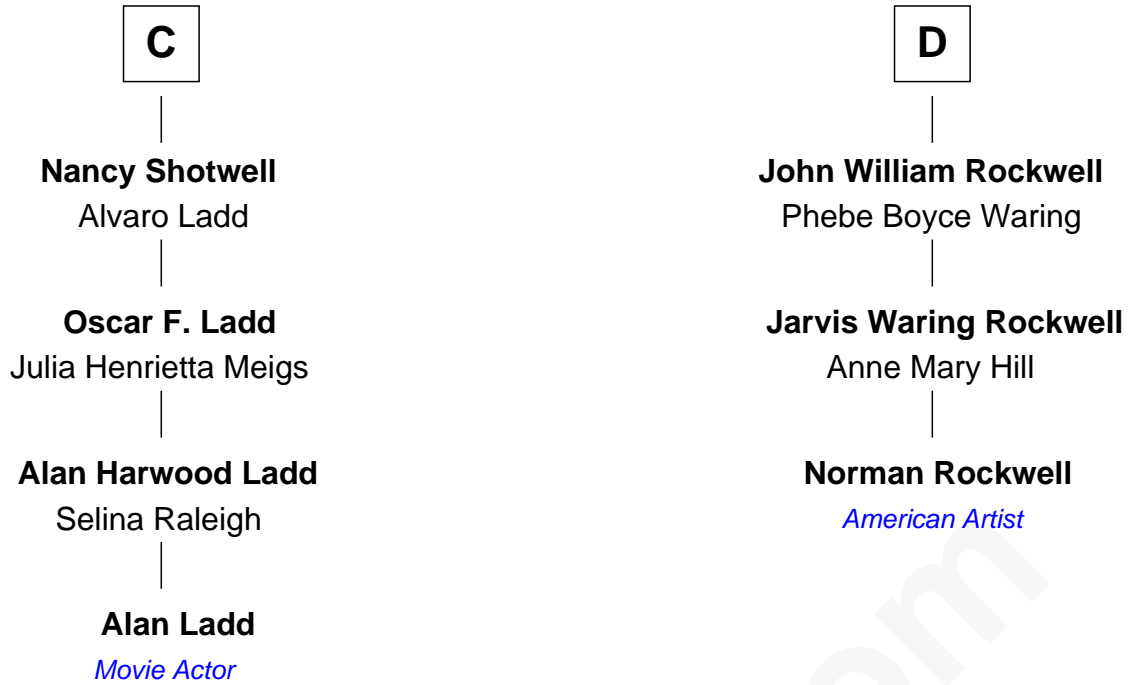

# FamousKin.com Relationship Chart of

**Alan Ladd**  
*Movie Actor*

19th cousin 1 time removed of

**Norman Rockwell**  
*American Artist*

**Sir Richard de Burgh**  
Margaret - - - - -

**Eleanor de Burgh**  
Sir Thomas de Multon

**Joan de Multon**  
Sir Robert FitzWalter

**Sir John FitzWalter**  
Eleanor de Percy

**Alice FitzWalter**  
Aubrey de Vere

**Sir Richard de Vere**  
Alice Sergeaux

**Sir John de Vere**  
Elizabeth Howard

**Joan de Vere**  
Sir William Norreys

**A**

**Joan de Burgh**  
Sir John Darcy

**Elizabeth Darcy**  
James le Boteler

**James Butler**  
Anne de Welles

**James Butler**  
Joan Beauchamp

**Elizabeth Butler**  
John Talbot

**Sir Gilbert Talbot**  
Audrey Cotton

**Sir John Talbot**  
Margaret Troutbeck

**B**

FamousKin.com