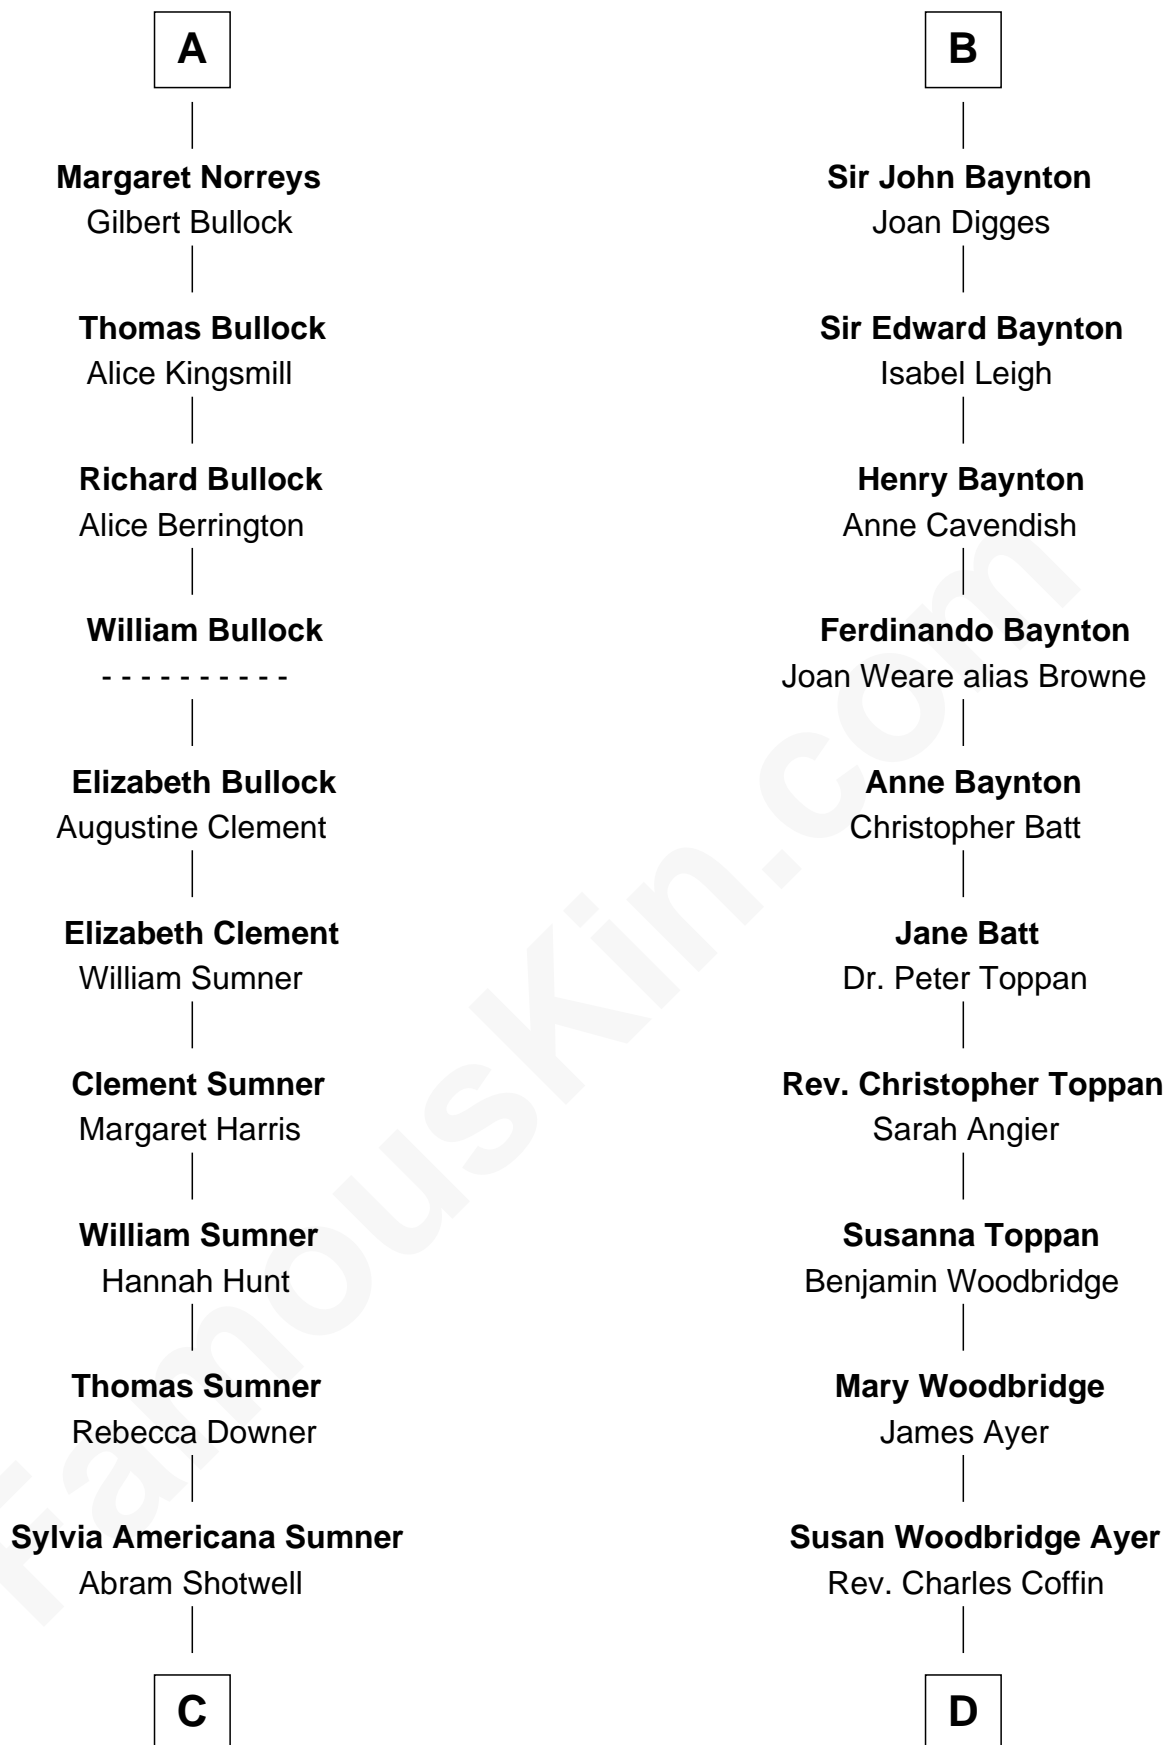

# FamousKin.com Relationship Chart of

**Alan Ladd**

*Movie Actor*

20th cousin of

**Tennessee Williams**

*Author of A Streetcar Named Desire*

**Sir Hugh le Despencer**

Isabella de Beauchamp

Sir John de Hastings

**Sir Hugh de Hastings**

Margery Foliot

**Maud de Hastings**

Sir Robert De La Mare

**Willelma De La Mare**

Sir John Roches

**Joan Roches**

Nicholas Baynton

**Sir John Baynton**

Joan - - - - -

**Sir Robert Baynton**

Elizabeth Haute

**B**

**C**

**Nancy Shotwell**

Alvaro Ladd

**Oscar F. Ladd**

Julia Henrietta Meigs

**Alan Harwood Ladd**

Selina Raleigh

**Alan Ladd**

*Movie Actor*

**D**