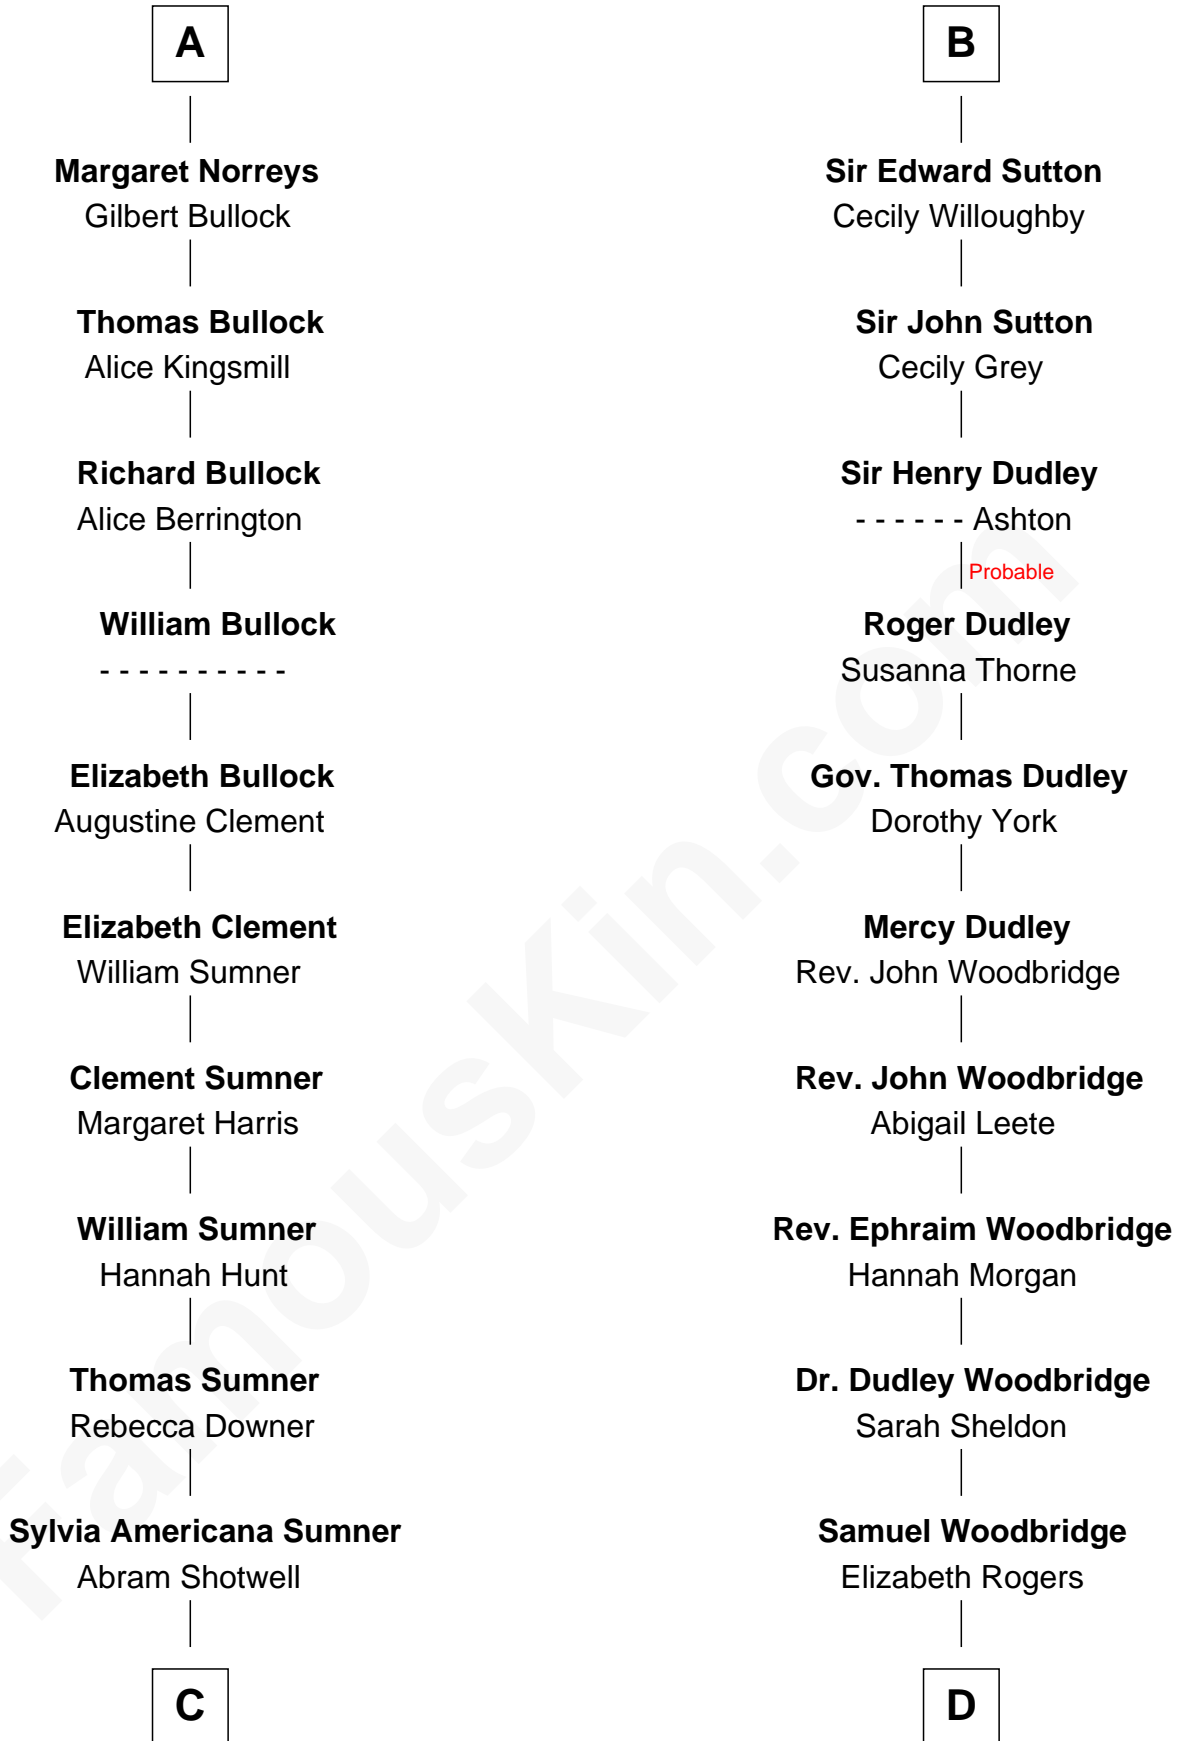

# FamousKin.com Relationship Chart of

**Alan Ladd**  
*Movie Actor*

20th cousin 1 time removed of

**Humphrey Bogart**  
*Movie Actor*

**Sir Hugh le Despencer**  
Isabella de Beauchamp

**Hugh le Despencer**  
Eleanor de Clare

**Isabel le Despencer**  
Richard Fitzalan

**Sir Edmund Fitzalan**  
Sibyl de Montagu

**Philippe Fitzalan**  
Sir Richard Sergeaux

**Alice Sergeaux**  
Sir Richard de Vere

**Sir John de Vere**  
Elizabeth Howard

**Joan de Vere**  
Sir William Norreys

**A**

**Sir Philip le Despencer**  
Margaret de Goushill

**Sir Philip le Despencer**  
Joan de Cobham

**Sir Philip le Despencer**  
Elizabeth - - - - -

**Alice le Despenser**  
Sir John Sutton

**Sir John Sutton**  
Constance Blount

**Sir John Sutton**  
Elizabeth Berkeley

**Sir Edmund Sutton**  
Joyce Tiptoft

**B**

**C**

**Nancy Shotwell**

Alvaro Ladd

**Oscar F. Ladd**