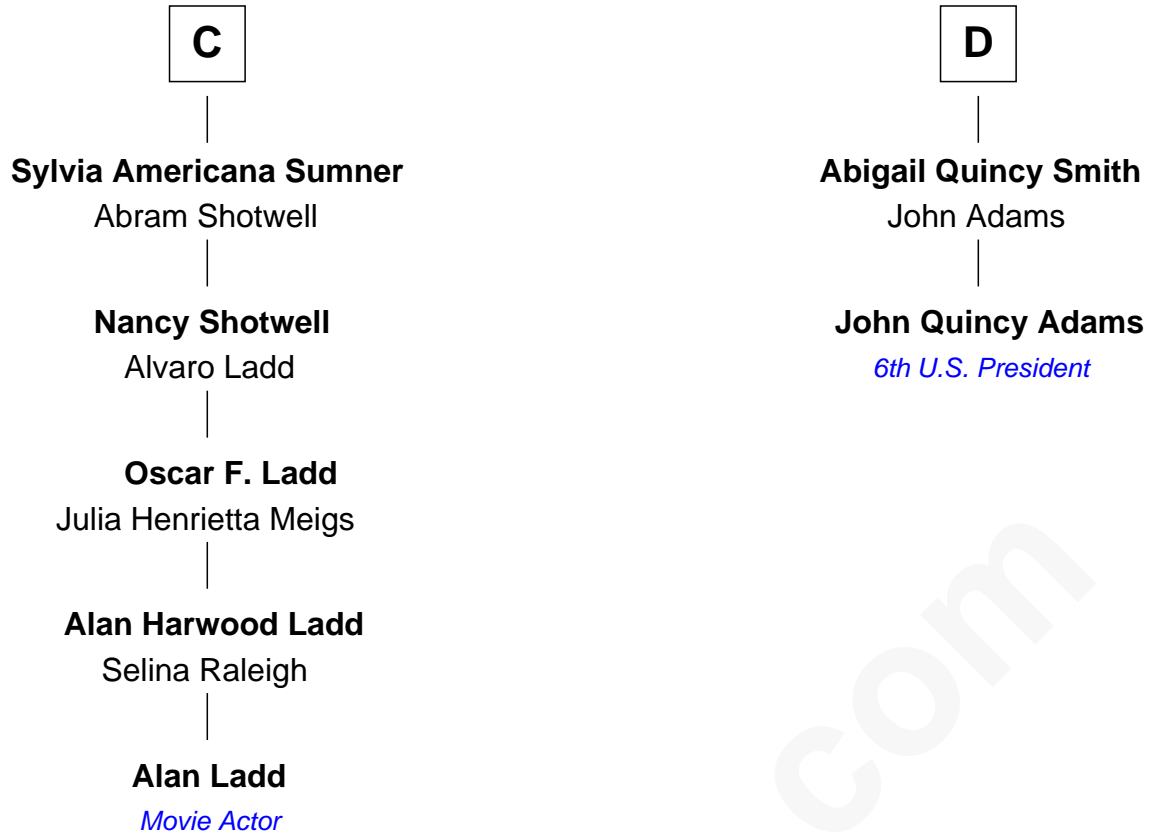

# FamousKin.com Relationship Chart of

**Alan Ladd**  
*Movie Actor*

18th cousin 3 times removed of

**John Quincy Adams**  
*6th U.S. President*

**William de Beauchamp**  
Maud FitzJohn

**Isabella de Beauchamp**  
Sir Hugh le Despencer

**Hugh le Despencer**  
Eleanor de Clare

**Isabel le Despencer**  
Richard Fitzalan

**Sir Edmund Fitzalan**  
Sibyl de Montagu

**Philippe Fitzalan**  
Sir Richard Sergeaux

**Alice Sergeaux**  
Sir Richard de Vere

**Sir John de Vere**  
Elizabeth Howard

**A**

**Isabella de Beauchamp**  
Sir Patrick de Chaworth

**Maud de Chaworth**  
Henry Plantagenet

**Eleanor Plantagenet**  
Richard Fitzalan

**Sir Richard Fitzalan**  
Elizabeth de Bohun

**Elizabeth Fitzalan**  
Sir Robert Goushill

**Joan Goushill**  
Sir Thomas Stanley

**Margaret Stanley**  
Sir William Troutbeck

**B**

FamousKin.com