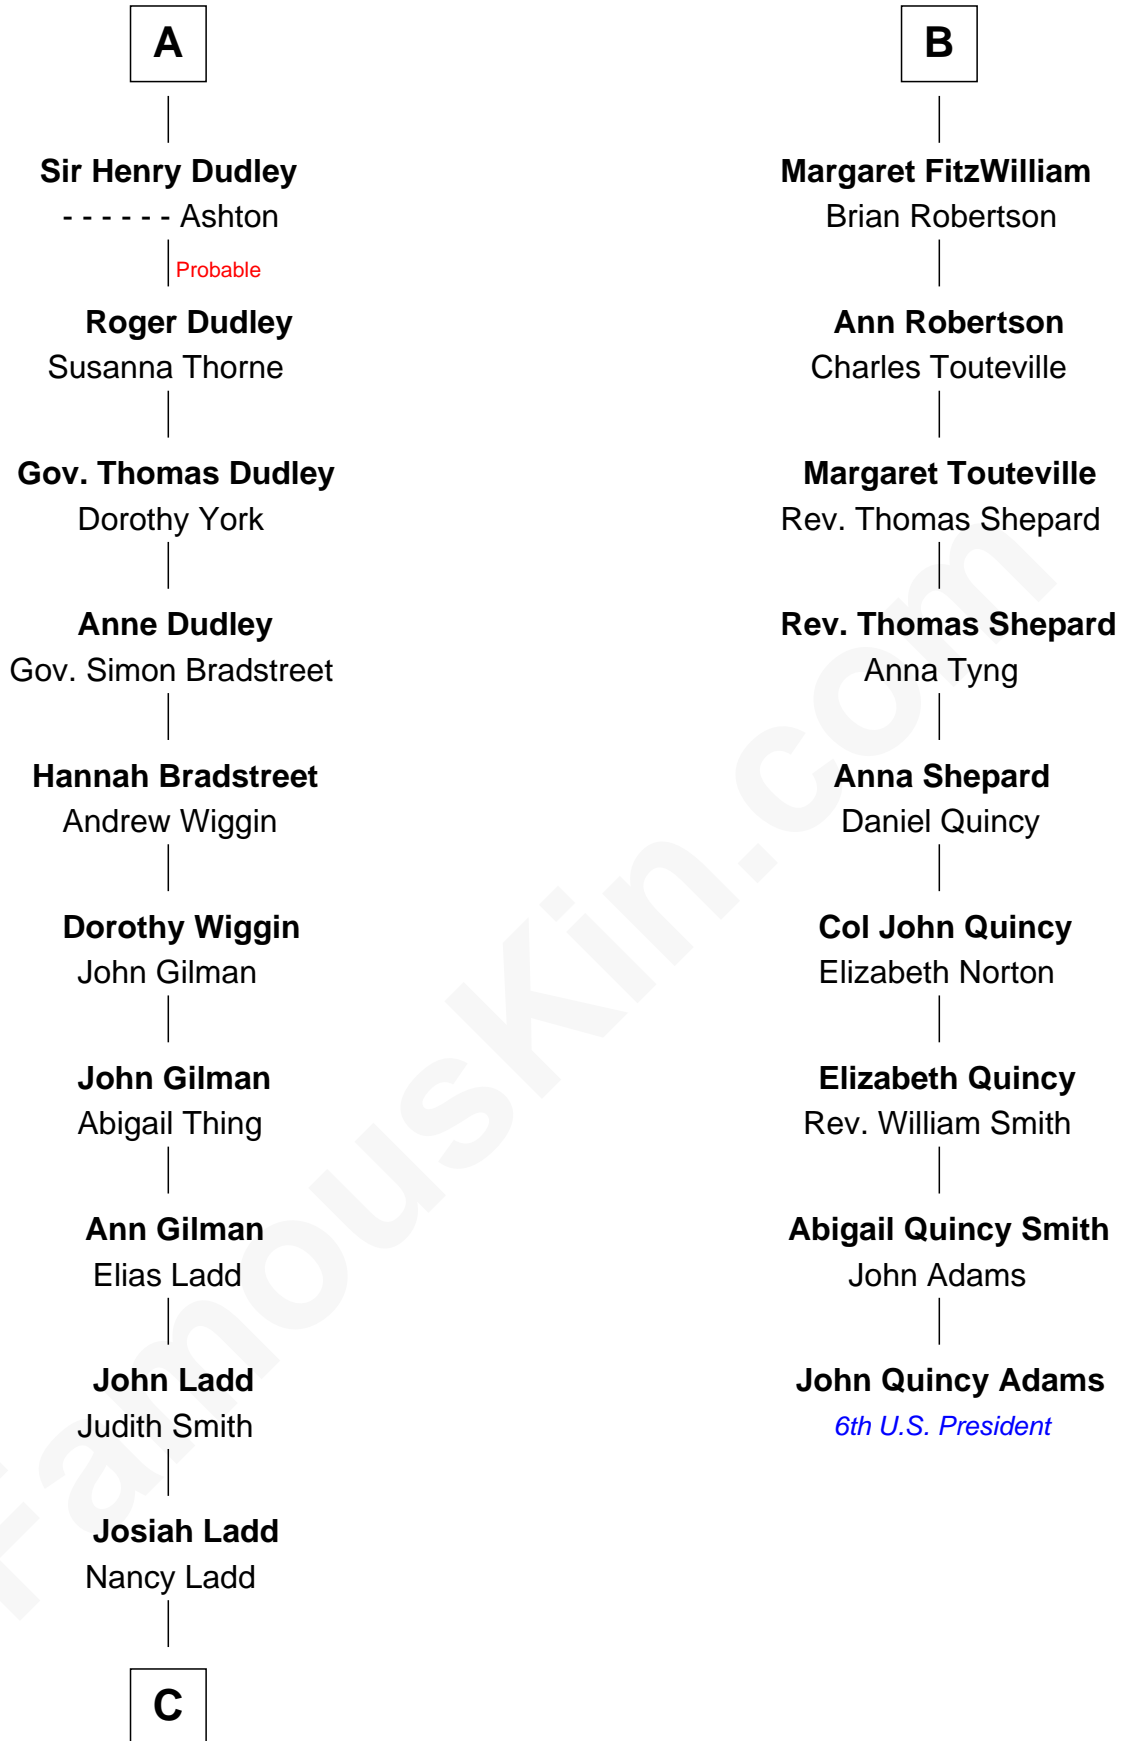

# FamousKin.com Relationship Chart of

**Alan Ladd**  
*Movie Actor*

15th cousin 5 times removed of

**John Quincy Adams**  
*6th U.S. President*

**Eudo la Zouche**  
Milicent de Cantilupe

**Eve la Zouche**  
Sir Maurice de Berkeley

**Thomas de Berkeley**  
Katherine de Clyvedon

**Sir John Berkeley**  
Elizabeth Betteshorne

**Elizabeth Berkeley**  
Sir John Sutton

**Sir Edmund Sutton**  
Joyce Tiptoft

**Sir Edward Sutton**  
Cecily Willoughby

**Sir John Sutton**  
Cecily Grey

**A**

**Lucy Zouche**  
Thomas de Greene

**Sir Henry Greene**  
Katherine Drayton

**Sir Henry de Greene**  
Matilda de Mauduit

**Eleanor Greene**  
Sir John FitzWilliam

**John FitzWilliam**  
Helen Villiers

**Sir William FitzWilliam**  
Anne Hawes

**Richard FitzWilliam**  
Elizabeth Knyvet

**B**

**C**

—  
**Alvaro Ladd**  
Nancy Shotwell

—  
**Oscar F. Ladd**  
Julia Henrietta Meigs

—  
**Alan Harwood Ladd**  
Selina Raleigh