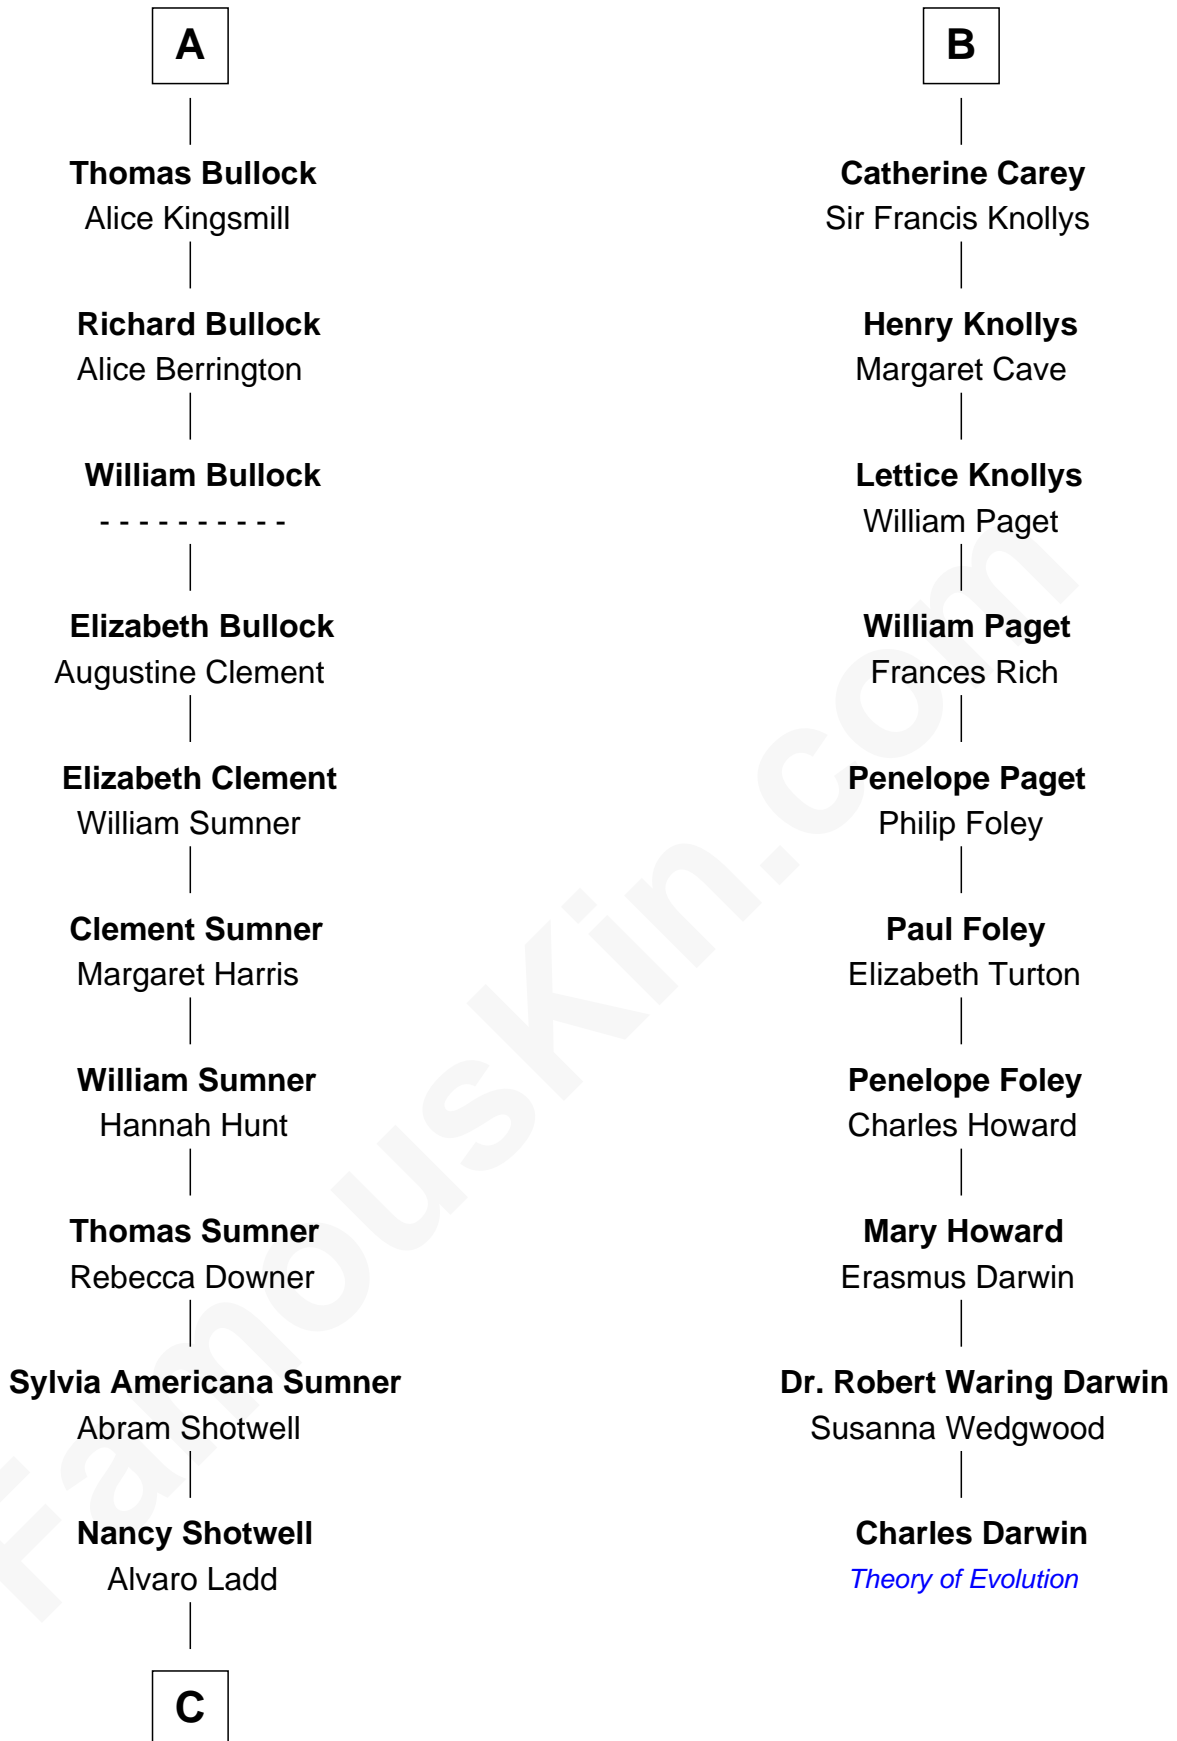

# FamousKin.com Relationship Chart of

**Alan Ladd**  
*Movie Actor*

16th cousin 3 times removed of

**Charles Darwin**  
*Theory of Evolution*

**Hugh le Despencer**  
Eleanor de Clare

**Isabel le Despencer**  
Richard Fitzalan

**Sir Edmund Fitzalan**  
Sibyl de Montagu

**Philippe Fitzalan**  
Sir Richard Sergeaux

**Alice Sergeaux**  
Sir Richard de Vere

**Sir John de Vere**  
Elizabeth Howard

**Joan de Vere**  
Sir William Norreys

**Margaret Norreys**  
Gilbert Bullock

**A**

**Elizabeth le Despencer**  
Maurice de Berkeley

**Thomas de Berkeley**  
Margaret de Lisle

**Elizabeth de Berkeley**  
Richard de Beauchamp

**Eleanor Beauchamp**  
Edmund Beaufort

**Eleanor Beaufort**  
Sir Robert Spencer

**Margaret Spencer**  
Sir Thomas Carey

**Sir William Carey**  
Mary Boleyn

**B**

**C**

—  
**Oscar F. Ladd**  
Julia Henrietta Meigs

—  
**Alan Harwood Ladd**  
Selina Raleigh