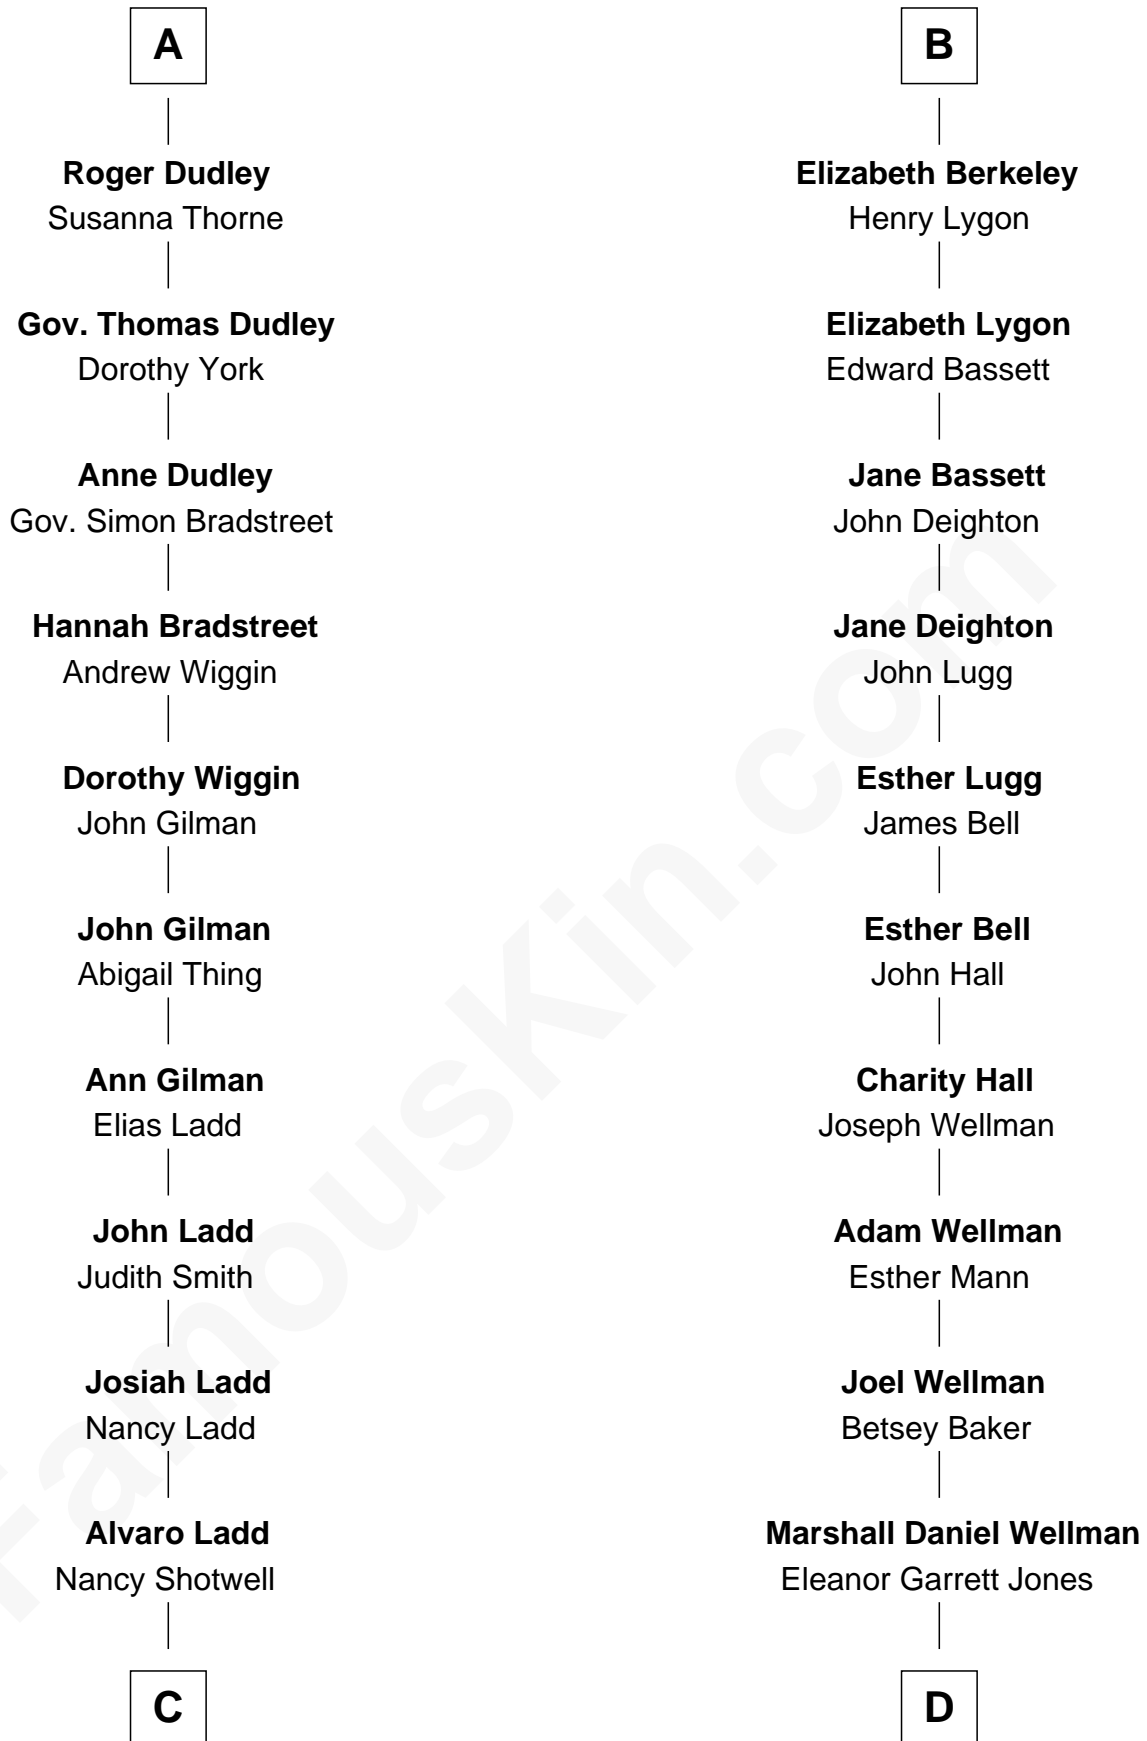

# FamousKin.com Relationship Chart of

**Alan Ladd**  
Movie Actor

18th cousin 1 time removed of

**Jack London**

Author of "The Call of the Wild"

**Sir Maurice de Berkeley**  
Eve la Zouche

**Thomas de Berkeley**  
Katherine de Clyvedon

**Sir John Berkeley**  
Elizabeth Betteshorne

**Elizabeth Berkeley**  
Sir John Sutton

**Sir Edmund Sutton**  
Joyce Tiptoft

**Sir Edward Sutton**  
Cecily Willoughby

**Sir John Sutton**  
Cecily Grey

**Sir Henry Dudley**  
----- Ashton

Probable

**A**

**Maurice de Berkeley**  
Margaret -----

**Thomas Berkeley**  
Catherine Botetourte

**Maurice Berkeley**  
Johanna Denham

**Maurice Berkeley**  
Ellen Montfort

**Sir William Berkeley**  
Anne Stafford

**Richard Berkeley**  
Elizabeth Conningsby

**Sir John Berkeley**  
Isabel Dennis

**B**

**C**

**Oscar F. Ladd**  
Julia Henrietta Meigs

**Alan Harwood Ladd**  
Selina Raleigh

**Alan Ladd**  
*Movie Actor*

**D**