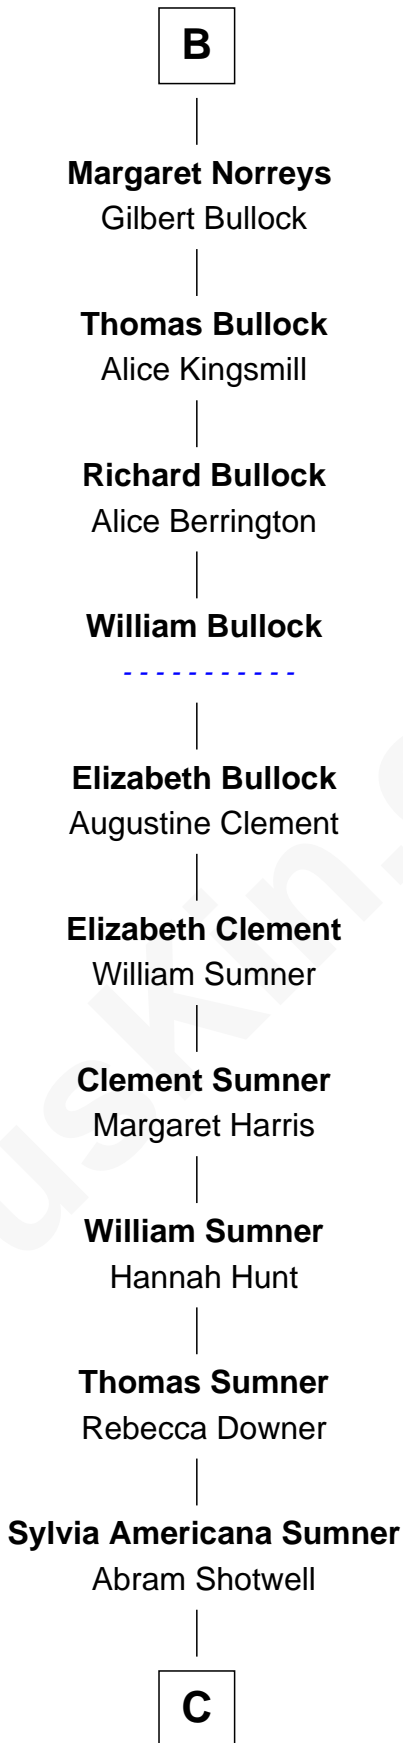

FamousKin.com Relationship Chart of

Alan Ladd

Movie Actor

29th Great-grandson of

King Robert I

King of France

A

Robert de Beaumont
Petronella de Grantmesnil

Margaret de Beaumont
Sir Saher IV de Quincy

Hawise de Quincy
Hugh de Vere

Robert de Vere
Alice de Sanford

Sir Alfonso de Vere
Joan Foliot

John de Vere
Maud de Badlesmere

Aubrey de Vere
Alice FitzWalter

Sir Richard de Vere
Alice Sergeaux

Sir John de Vere
Elizabeth Howard

Joan de Vere
Sir William Norreys

B

FamousKin.com