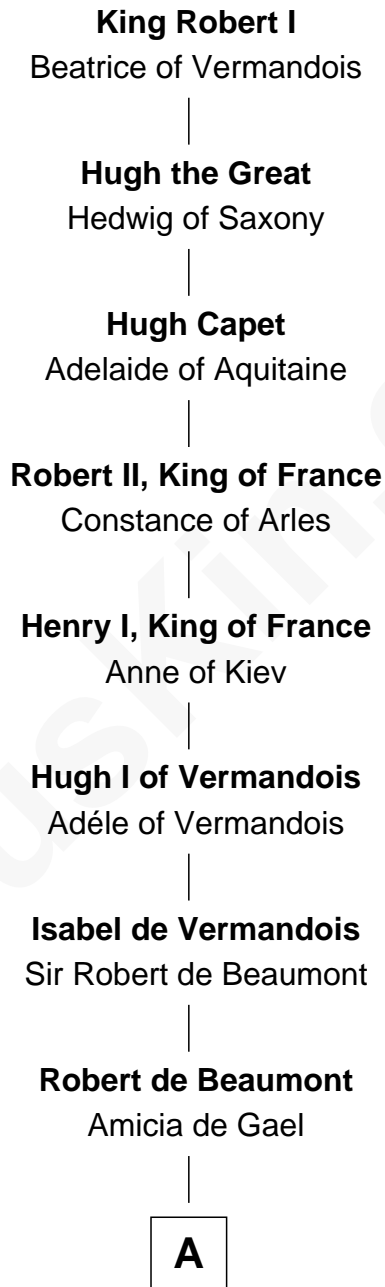

FamousKin.com Relationship Chart of

Alan Ladd

Movie Actor

29th Great-grandson of

King Robert I

King of France

A

Robert de Beaumont
Petronella de Grantmesnil

Margaret de Beaumont
Sir Saher IV de Quincy

Hawise de Quincy
Hugh de Vere

Robert de Vere
Alice de Sanford

Sir Alfonso de Vere
Joan Foliot

John de Vere
Maud de Badlesmere

Aubrey de Vere
Alice FitzWalter

Sir Richard de Vere
Alice Sergeaux