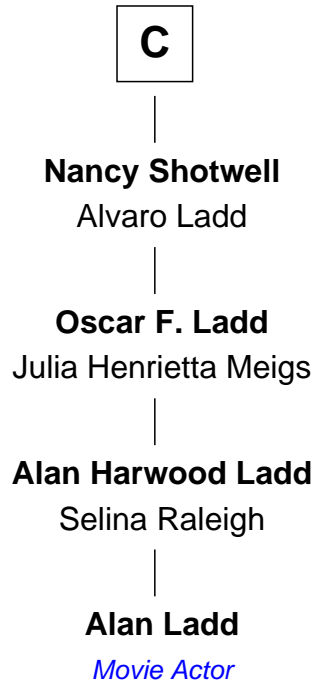

FamousKin.com