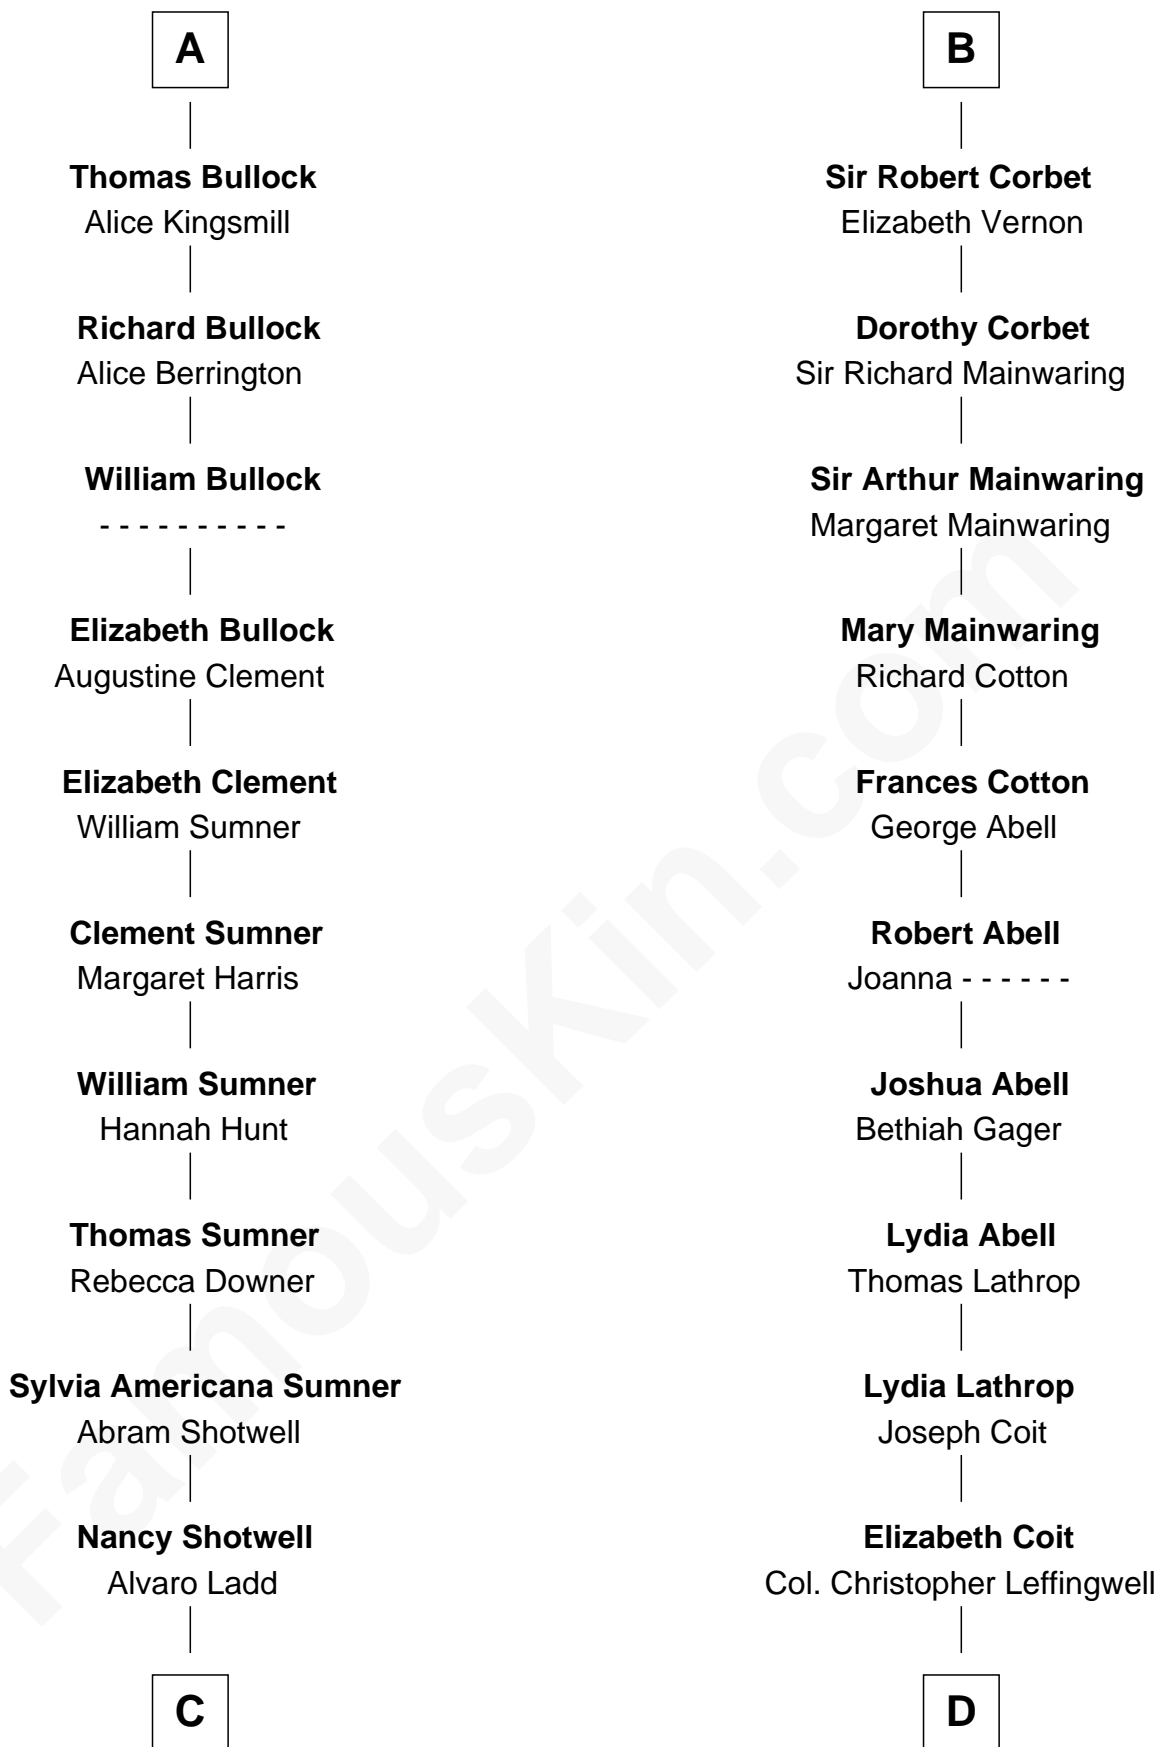

# FamousKin.com Relationship Chart of

**Alan Ladd**  
*Movie Actor*

19th cousin 2 times removed of

**Allen Dulles**  
*5th Director of the C.I.A.*

**Hugh le Despencer**  
Eleanor de Clare

**Isabel le Despencer**  
Richard Fitzalan

**Sir Edmund Fitzalan**  
Sibyl de Montagu

**Philippe Fitzalan**  
Sir Richard Sergeaux

**Alice Sergeaux**  
Sir Richard de Vere

**Sir John de Vere**  
Elizabeth Howard

**Joan de Vere**  
Sir William Norreys

**Margaret Norreys**  
Gilbert Bullock

**A**

**Sir Edward le Despencer**  
Anne de Ferrers

**Edward Despencer**  
Elizabeth Burghersh

**Margaret Despencer**  
Robert de Ferrers

**Sir Edmund Ferrers**  
Ellen Roche

**Sir William Ferrers**  
Elizabeth Belknap

**Anne Ferrers**  
Sir Walter Devereux

**Elizabeth Devereux**  
Sir Richard Corbet

**B**

**C**

**Oscar F. Ladd**  
Julia Henrietta Meigs

**Alan Harwood Ladd**  
Selina Raleigh