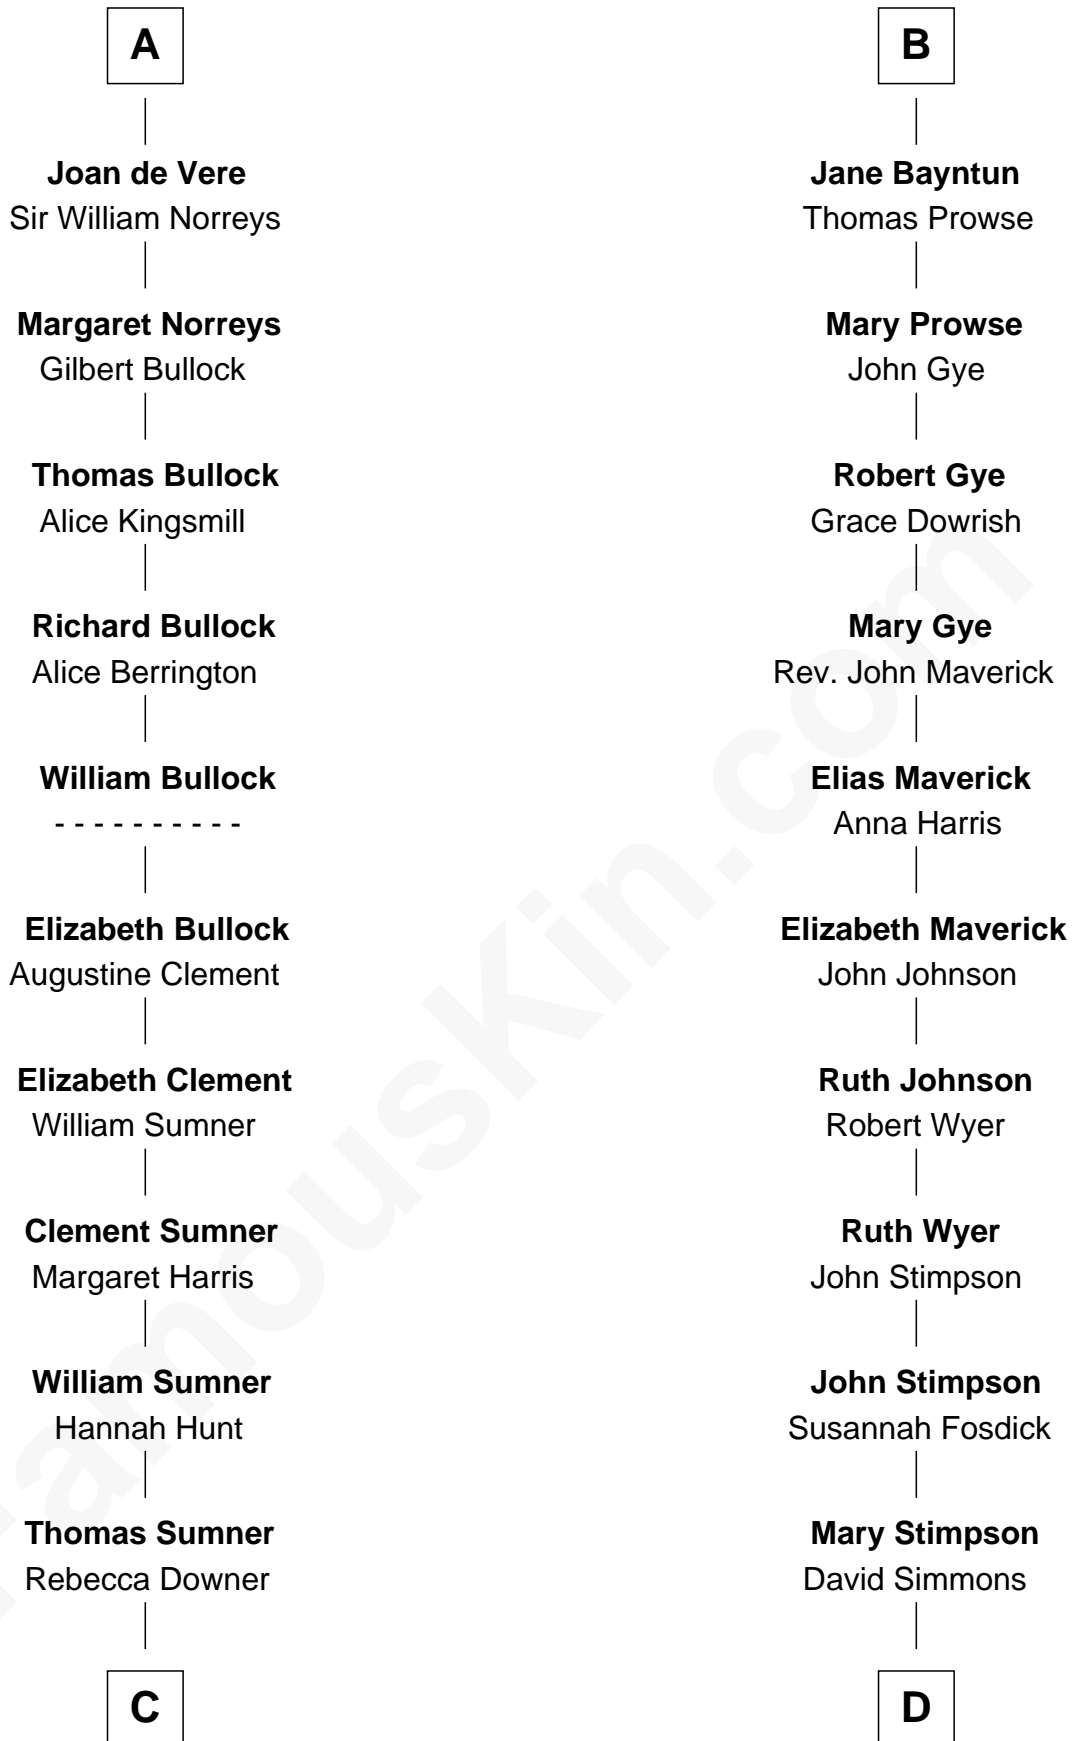

# FamousKin.com Relationship Chart of

**Alan Ladd**

*Movie Actor*

21st cousin of

**Pete Seeger**

*American Folk Singer*

**William de Beauchamp**

Maud FitzJohn

Sir Patrick de Chaworth

**Maud de Chaworth**

Henry Plantagenet

**Eleanor Plantagenet**

Richard Fitzalan

**John Fitzalan**

Eleanor Maltravers

**Joan Fitzalan**

Sir William Echyngam

**Joan Echyngam**

Sir John Bayntun

**Henry Bayntun**

-----

**B**

**C**

**Sylvia Americana Sumner**

Abram Shotwell

**Nancy Shotwell**

Alvaro Ladd

**Oscar F. Ladd**

Julia Henrietta Meigs

**Alan Harwood Ladd**

Selina Raleigh

**Alan Ladd**