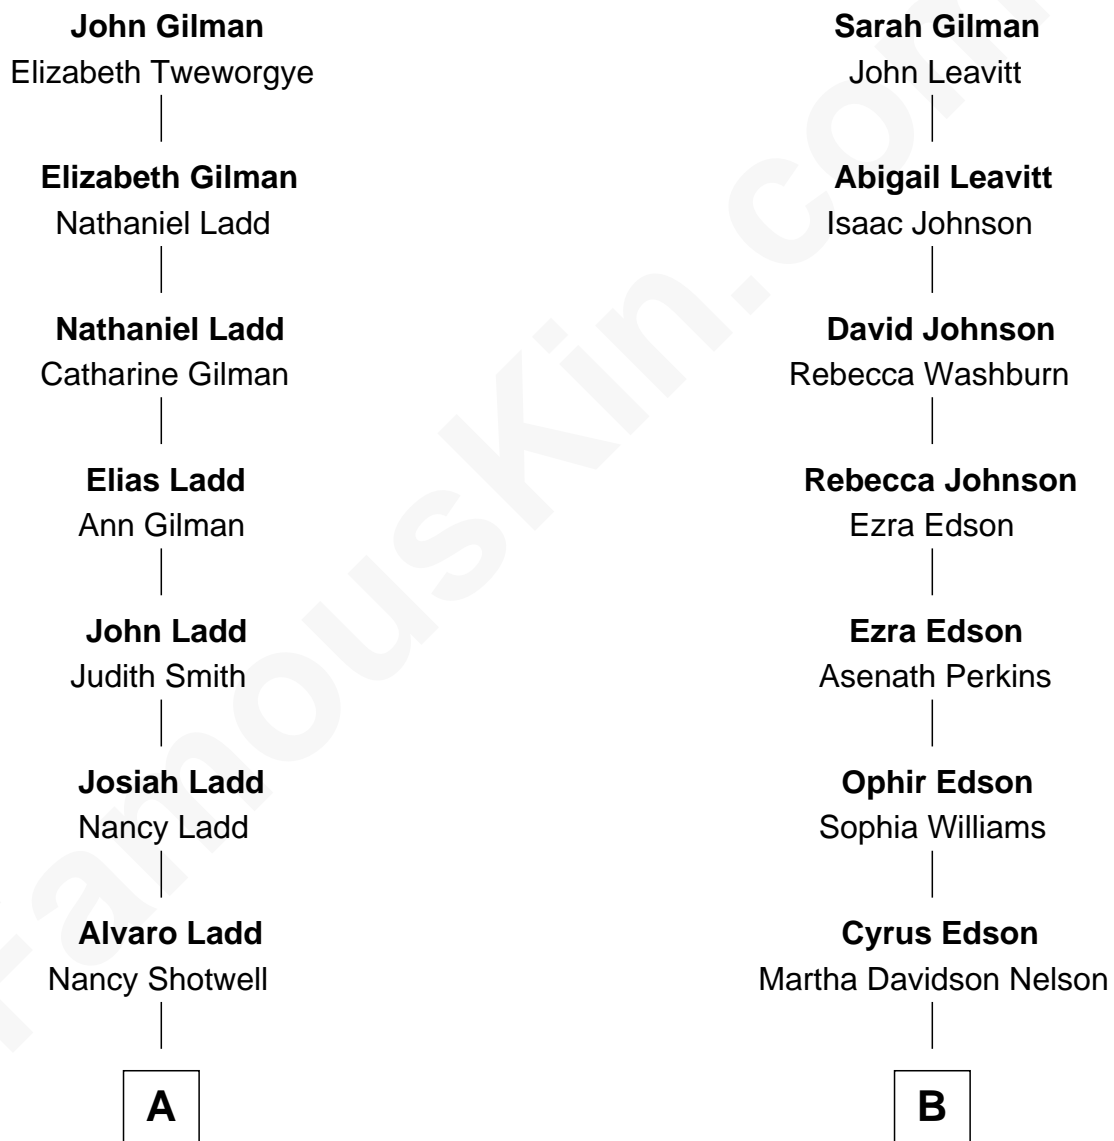

# FamousKin.com Relationship Chart of

**Alan Ladd**

*Movie Actor*

9th cousin of

**Pete Seeger**

*American Folk Singer*

**Edward Gilman**

Mary Clark

**A**

**Oscar F. Ladd**  
Julia Henrietta Meigs

**Alan Harwood Ladd**  
Selina Raleigh

**Alan Ladd**  
*Movie Actor*

**B**

**John Tracey Edson**  
Winona de Clyver Charlier

**Constance de Clyver Edson**  
Charles Louis Seeger

**Pete Seeger**  
*American Folk Singer*

FamousKin.com