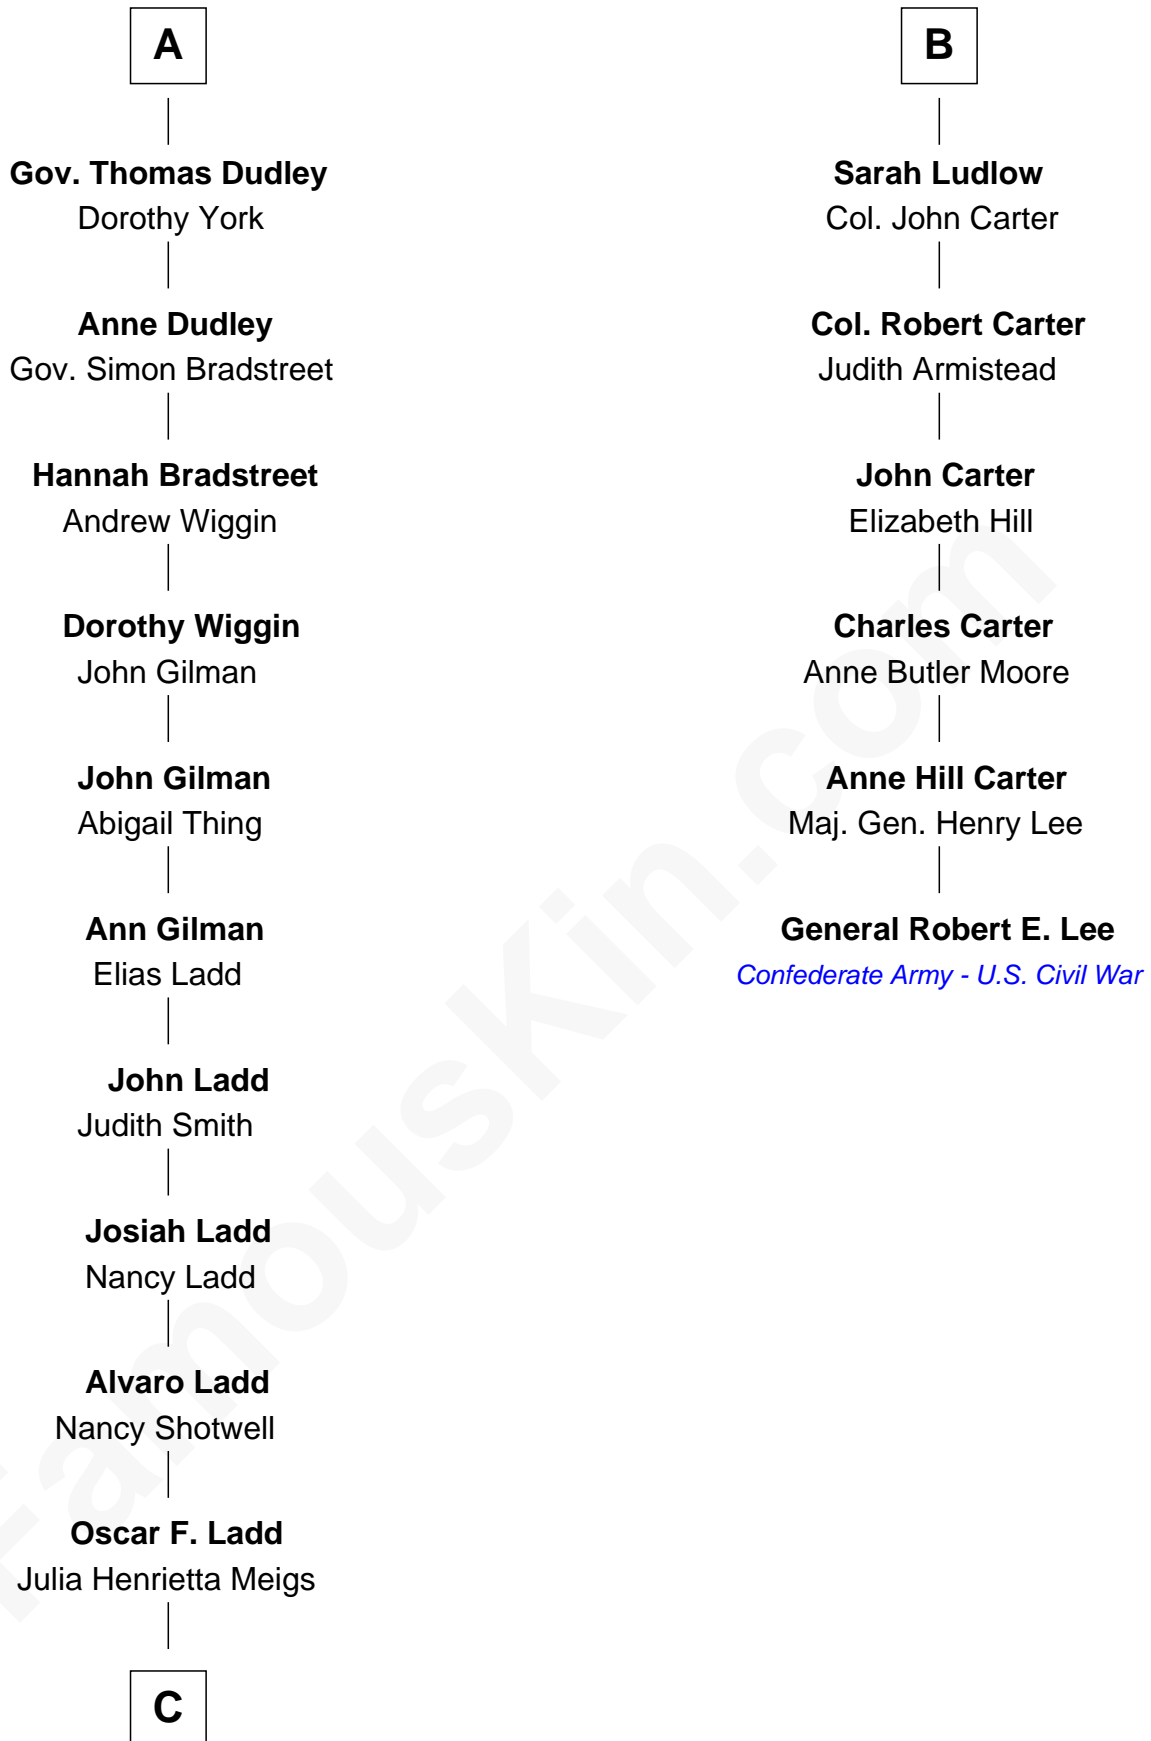

# FamousKin.com Relationship Chart of

**Alan Ladd**  
*Movie Actor*

12th cousin 6 times removed of

**General Robert E. Lee**  
*Confederate Army - U.S. Civil War*

**Sir Walter Blount**  
Sancha de Ayala

**Constance Blount**  
Sir John Sutton

**Sir John Sutton**  
Elizabeth Berkeley

**Sir Edmund Sutton**  
Joyce Tiptoft

**Sir Edward Sutton**  
Cecily Willoughby

**Sir John Sutton**  
Cecily Grey

**Sir Henry Dudley**  
----- Ashton  
*Probable*

**Roger Dudley**  
Susanna Thorne

**A**

**Sir Thomas Blount**  
Margaret de Gresley

**Sir Walter Blount**  
Helena Byron

**Sir William Blount**  
Margaret Echyngham

**Elizabeth Blount**  
Sir Andrews de Windsor

**Edith Windsor**  
George Ludlow

**Thomas Ludlow**  
Jane Pyle

**Gabriel Ludlow**  
Phillis -----

**B**

**C**

Alan Harwood Ladd

Selina Raleigh

Alan Ladd

*Movie Actor*