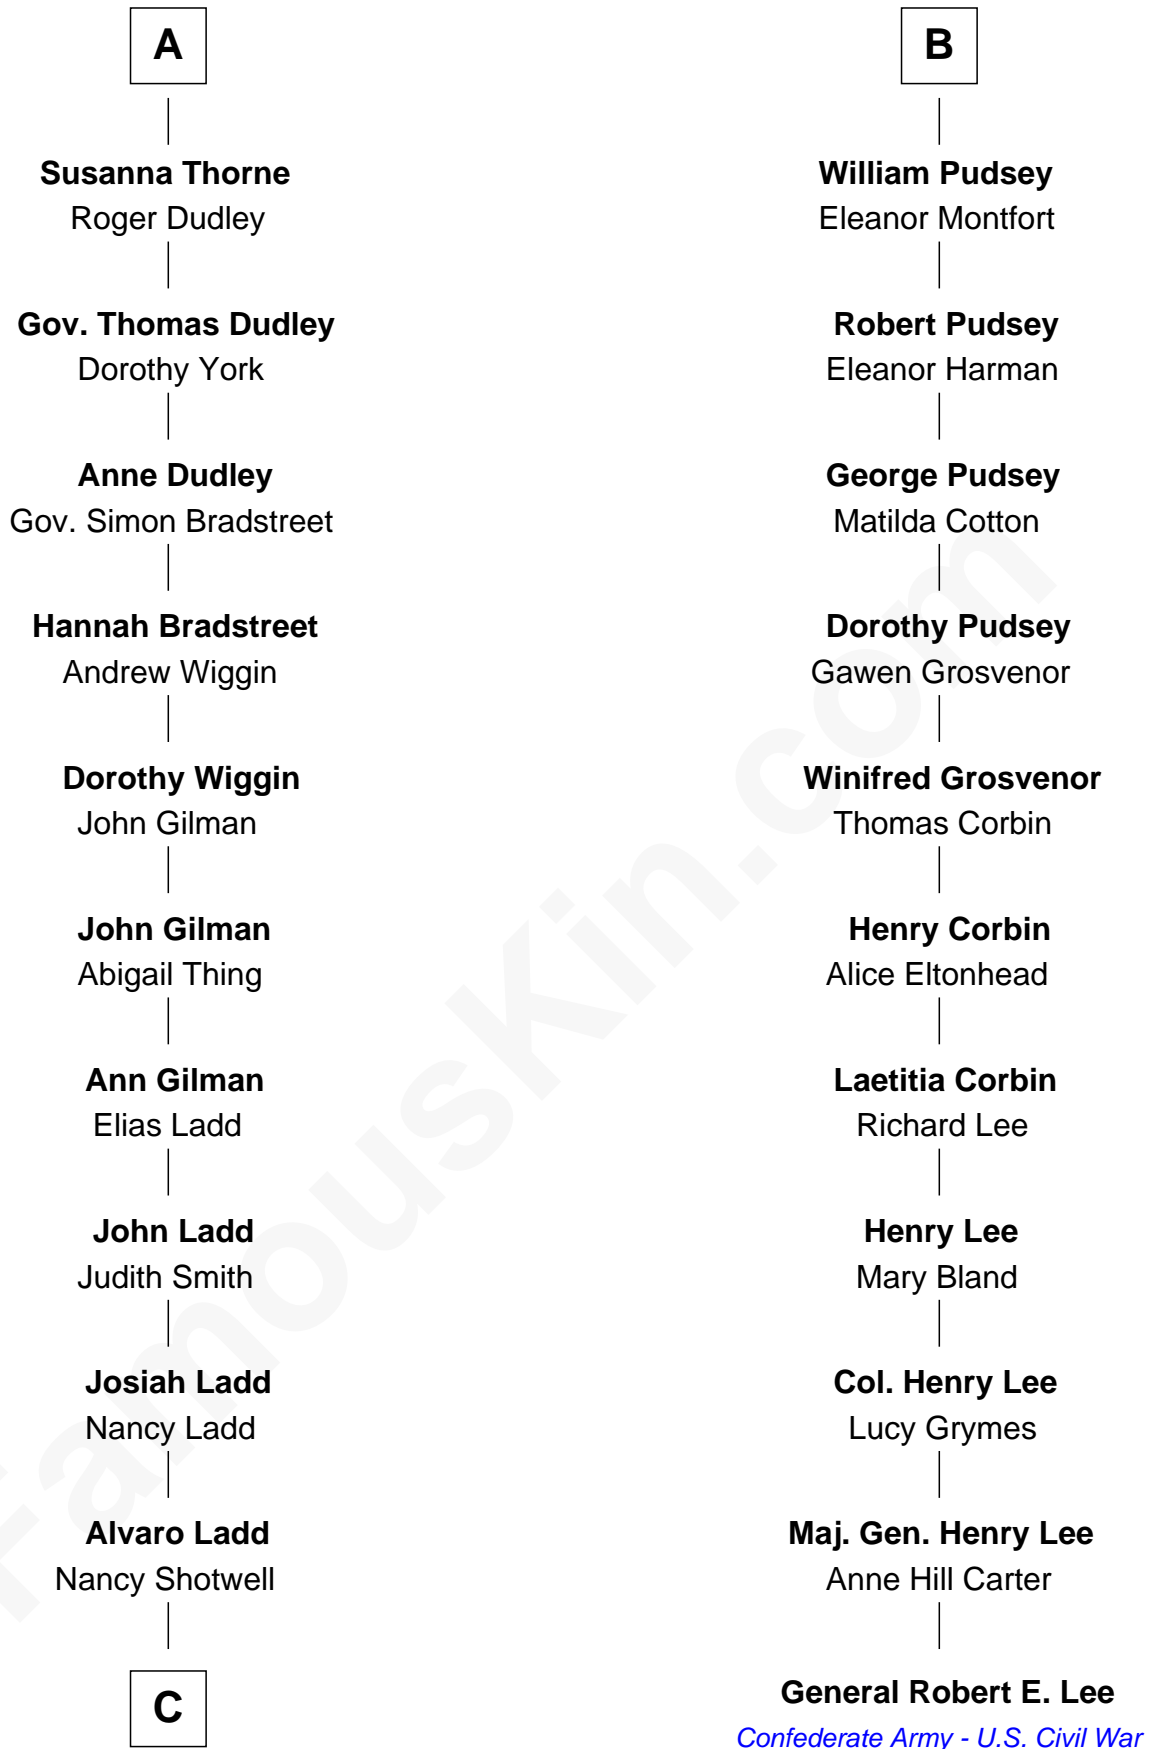

# FamousKin.com Relationship Chart of

**Alan Ladd**  
*Movie Actor*

17th cousin 2 times removed of

**General Robert E. Lee**  
*Confederate Army - U.S. Civil War*

**Sir John Grey**  
Avice Marmion

**Maud Grey**  
Sir Thomas Harcourt

**Sir Thomas Harcourt**  
Jane Fraunceys

**Sir Richard Harcourt**  
Edith St. Clair

**Alice Harcourt**  
William Bessiles

**Elizabeth Bessiles**  
Richard Fettiplace

**Anne Fettiplace**  
Edward Purefoy

**Mary Purefoy**  
Thomas Thorne

**A**

**Sir Robert Grey**  
Lora de St. Quintin

**Elizabeth Grey**  
Henry FitzHugh

**Eleanor Fitzhugh**  
Sir Thomas Tunstall

**Margaret Tunstall**  
Sir Ralph Pudsey

**Sir John Pudsey**  
Grace Hamerton

**Henry Pudsey**  
Margaret Conyers

**Rowland Pudsey**  
Edith Hare

**B**

**C**

**Oscar F. Ladd**  
Julia Henrietta Meigs

**Alan Harwood Ladd**  
Selina Raleigh

**Alan Ladd**  
*Movie Actor*

FamousKin.com