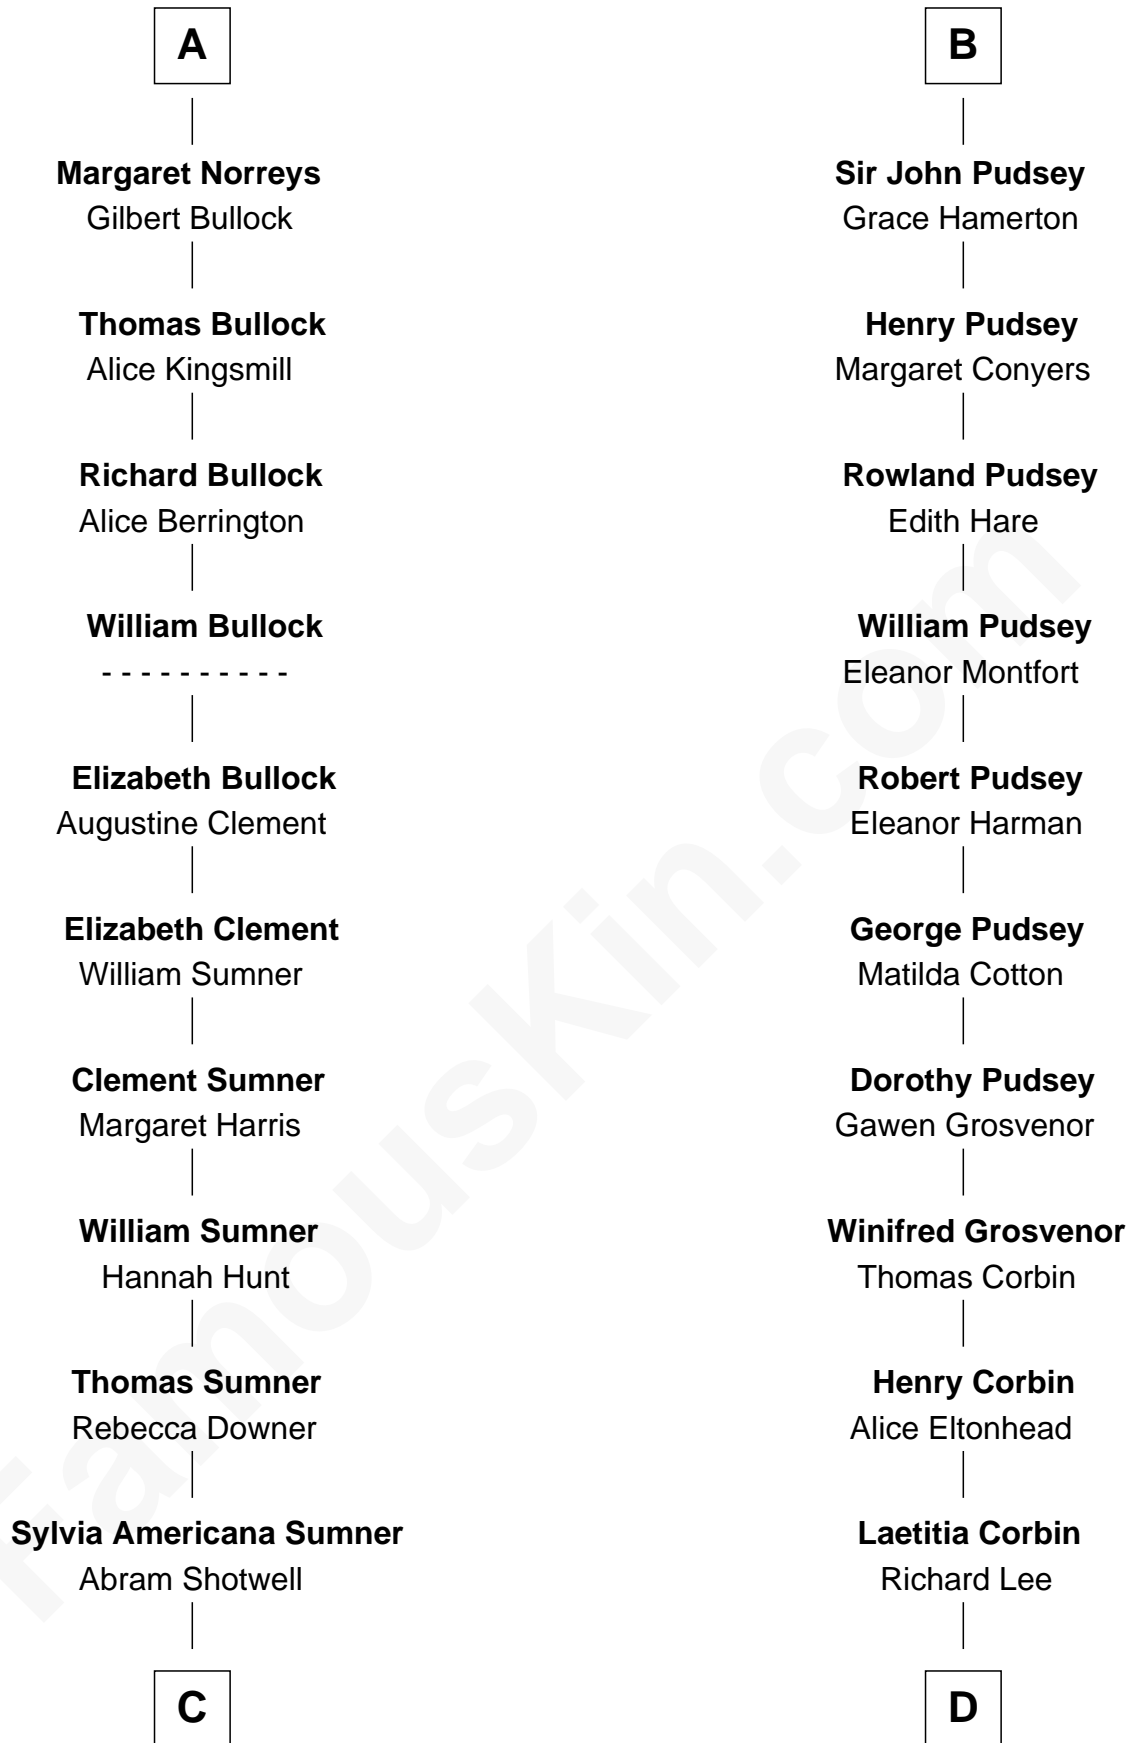

# FamousKin.com Relationship Chart of

**Alan Ladd**  
*Movie Actor*

20th cousin of

**General Robert E. Lee**  
*Confederate Army - U.S. Civil War*

**Sir Walter FitzRobert**  
Ida Longespee

**Sir Robert FitzWalter**  
Eleanor de Ferrers

**Ela FitzWalter**  
William de Odingsells

**Sir Robert FitzWalter**  
Joan de Multon

**Margaret de Oddingseles**  
Sir John de Grey

**Sir John FitzWalter**  
Eleanor de Percy

**Sir John Grey**  
Avice Marmion

**Alice FitzWalter**  
Aubrey de Vere

**Sir Robert Grey**  
Lora de St. Quintin

**Sir Richard de Vere**  
Alice Sergeaux

**Elizabeth Grey**  
Henry FitzHugh

**Sir John de Vere**  
Elizabeth Howard

**Eleanor Fitzhugh**  
Sir Thomas Tunstall

**Joan de Vere**  
Sir William Norreys

**Margaret Tunstall**  
Sir Ralph Pudsey

**A**

**B**

**C**

**Nancy Shotwell**

Alvaro Ladd

**Oscar F. Ladd**