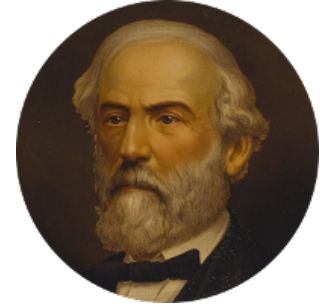

# FamousKin.com Relationship Chart of

**Alan Ladd**  
*Movie Actor*

20th cousin of

**General Robert E. Lee**  
*Confederate Army - U.S. Civil War*

**Sir Walter FitzRobert**  
Ida Longespee

**Sir Robert FitzWalter**  
Eleanor de Ferrers

**Ela FitzWalter**  
William de Odingsells

**Sir Robert FitzWalter**  
Joan de Multon

**Margaret de Oddingseles**  
Sir John de Grey

**Sir John FitzWalter**  
Eleanor de Percy

**Sir John Grey**  
Avice Marmion

**Alice FitzWalter**  
Aubrey de Vere

**Sir Robert Grey**  
Lora de St. Quintin

**Sir Richard de Vere**  
Alice Sergeaux

**Elizabeth Grey**  
Henry FitzHugh

**Sir John de Vere**  
Elizabeth Howard

**Eleanor Fitzhugh**  
Sir Thomas Tunstall