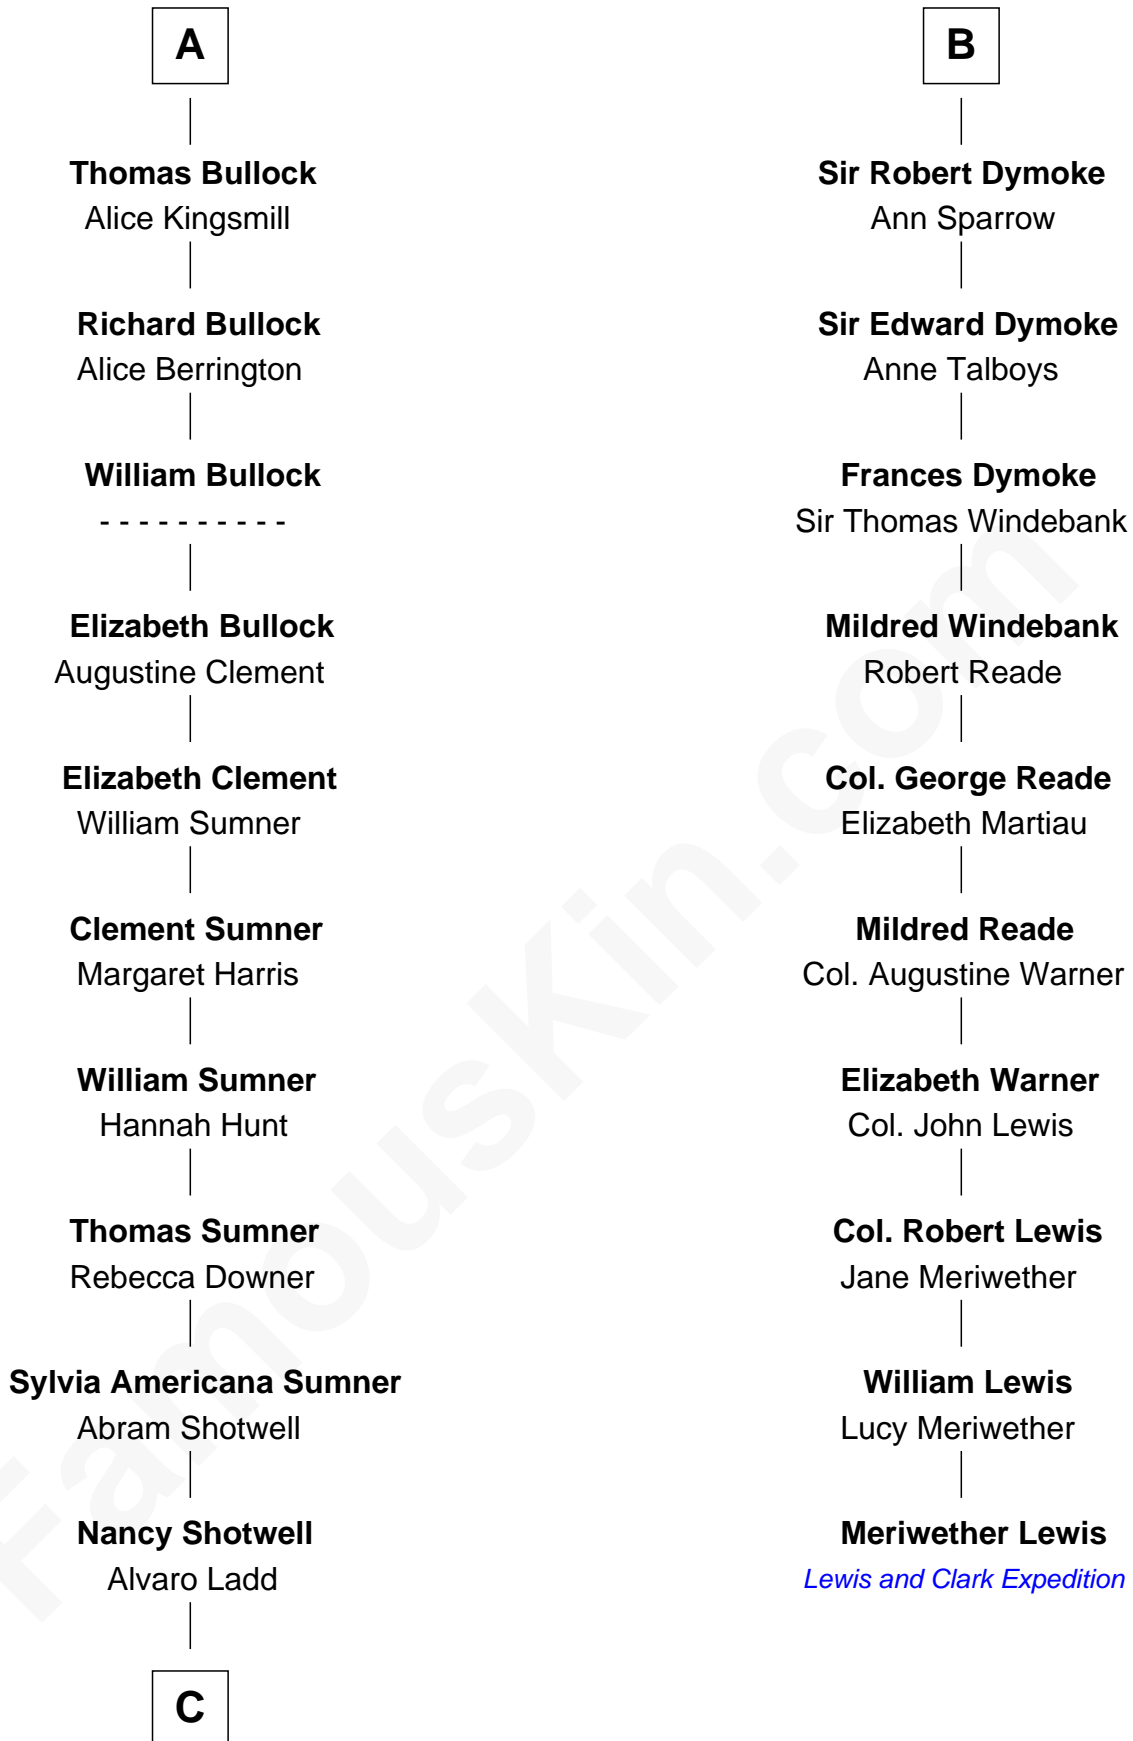

# FamousKin.com Relationship Chart of

**Alan Ladd**  
*Movie Actor*

16th cousin 3 times removed of

**Meriwether Lewis**  
*Lewis and Clark Expedition*

**Gunselm de Badlesmere**

**Bartholomew de Badlesmere**

Elizabeth Howard

**Joan de Vere**

Sir William Norreys

**Margaret Norreys**

Gilbert Bullock

**A**

**Bartholomew de Badlesmere**

Margaret de Clare

**Margery de Badlesmere**

Sir William de Ros

**Maud de Roos**

John de Welles

**John de Welles**

Eleanor de Mowbray

**Eudo de Welles**

Maud de Greystoke

**Sir Lionel de Welles**

Joan de Waterton

**Margaret de Welles**

Sir Thomas Dymoke

**B**

**C**

—  
**Oscar F. Ladd**  
Julia Henrietta Meigs

—  
**Alan Harwood Ladd**  
Selina Raleigh