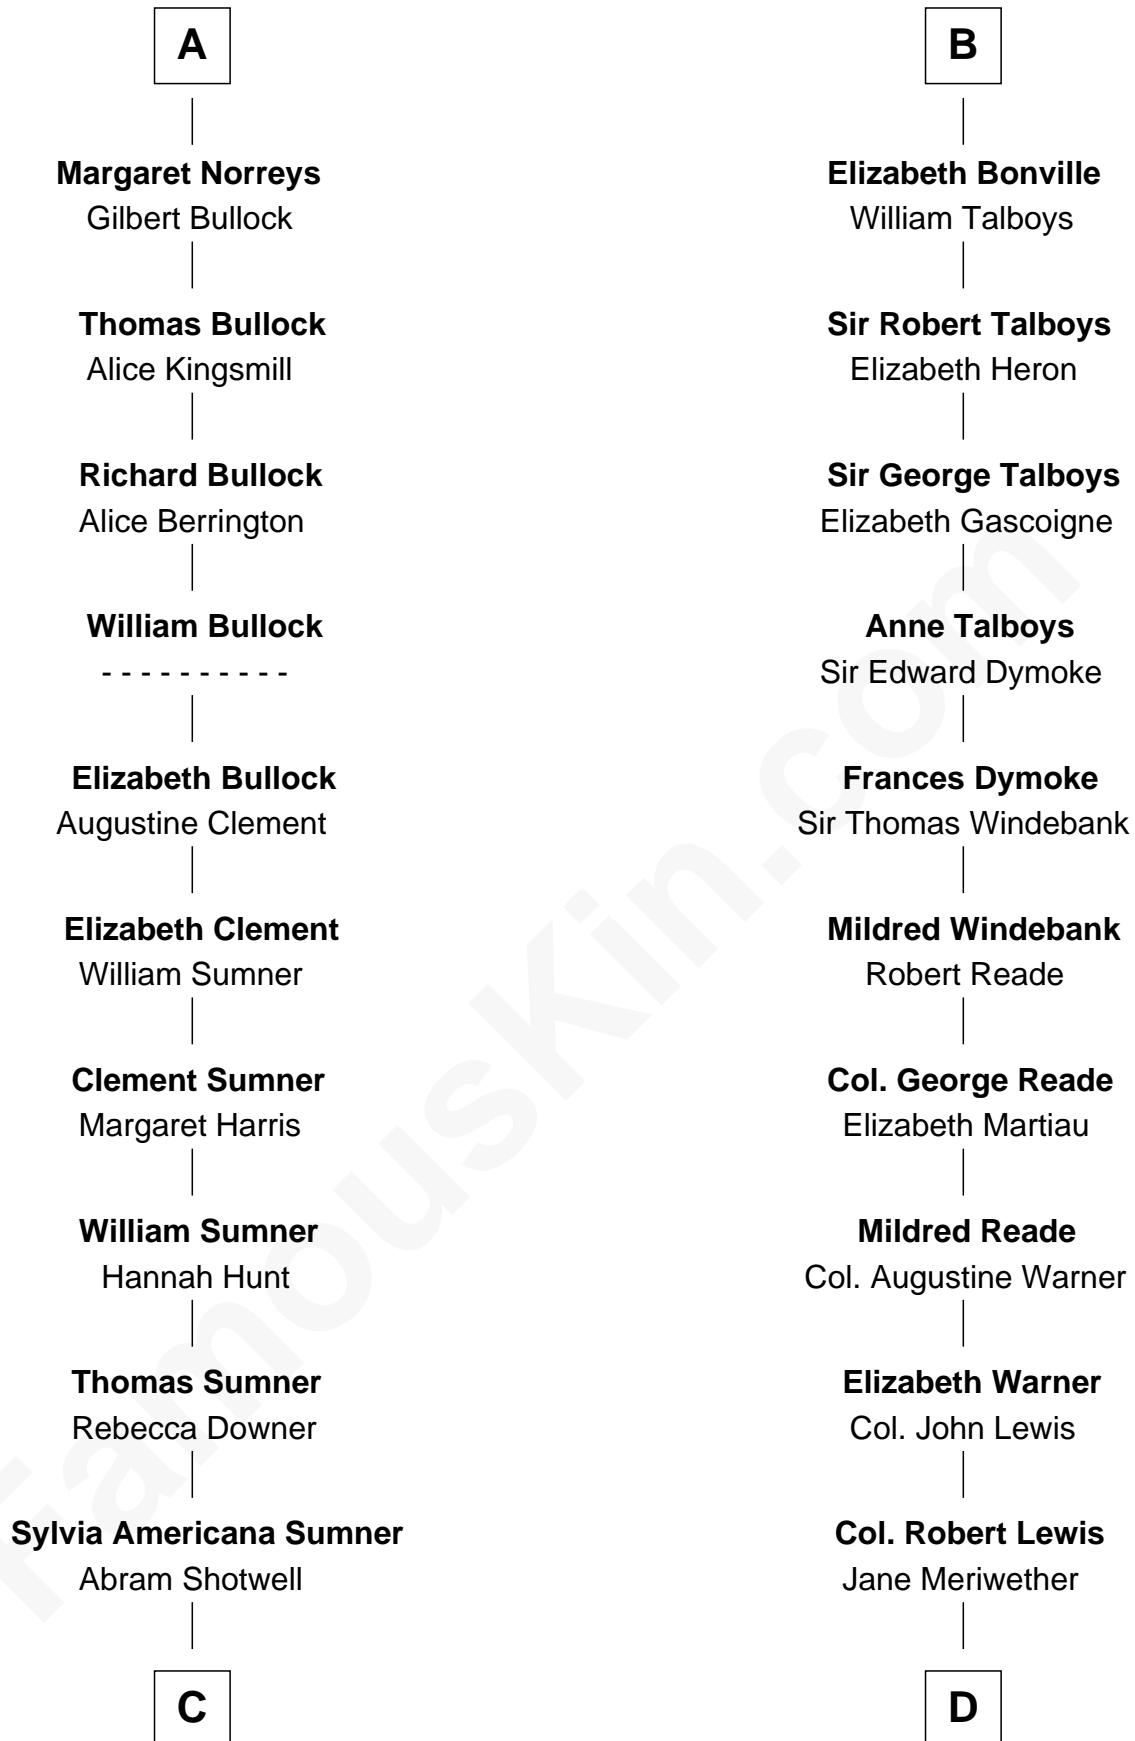

# FamousKin.com Relationship Chart of

**Alan Ladd**

*Movie Actor*

18th cousin 2 times removed of

**Meriwether Lewis**

*Lewis and Clark Expedition*

**Sir Walter FitzRobert**

Ida Longespee

**Sir Richard de Vere**

Alice Sergeaux

**Sir John de Vere**

Elizabeth Howard

**Joan de Vere**

Sir William Norreys

**A**

**Ela FitzWalter**

William de Odingsells

**Ida de Odingsells**

Sir Roger de Herdeburgh

**Ela Herdeburgh**

Sir William de Boteler

**Ankaret le Boteler**

John le Strange

**Eleanor le Strange**

Sir Reynold de Grey

**Sir Reynold Grey**

Margaret de Ros

**Margaret Grey**

Sir William Bonville

**B**

FamousKin.com