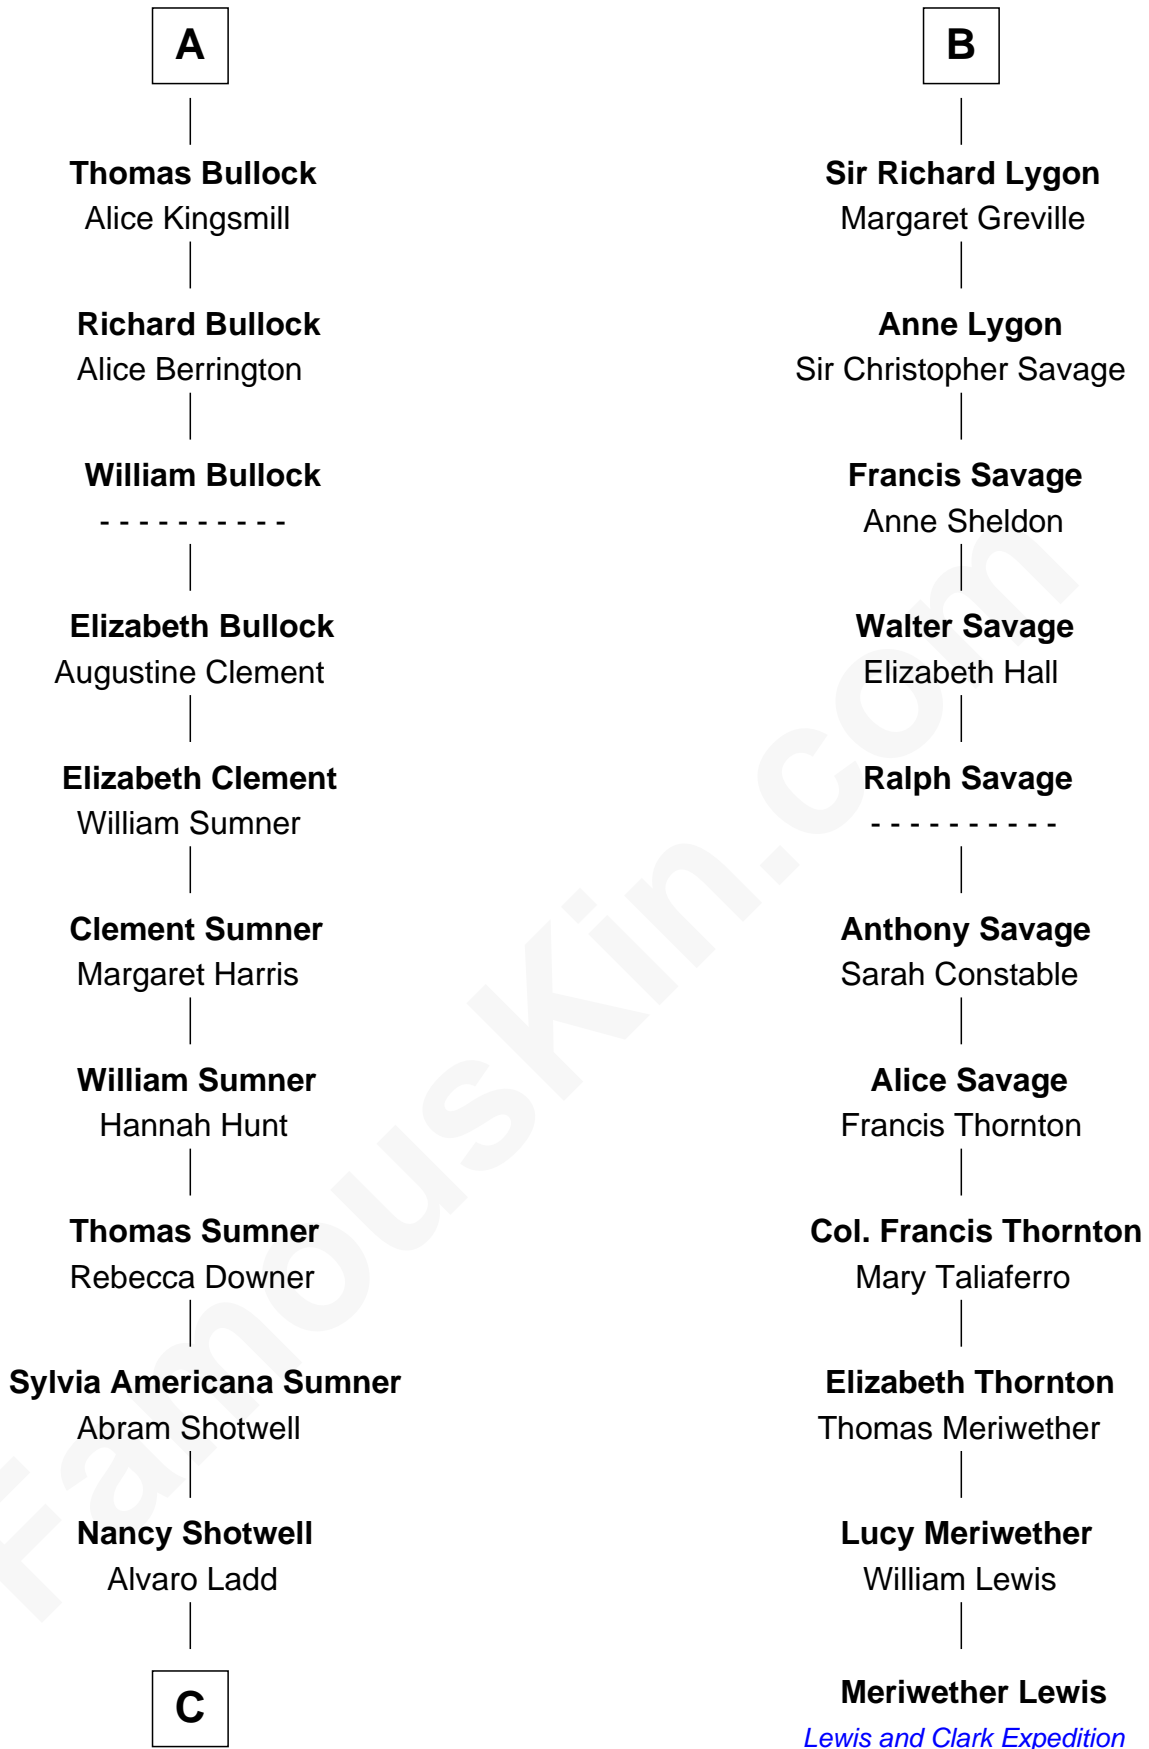

# FamousKin.com Relationship Chart of

**Alan Ladd**  
*Movie Actor*

17th cousin 2 times removed of

**Meriwether Lewis**  
*Lewis and Clark Expedition*

**Hugh le Despencer**  
Eleanor de Clare

**Isabel le Despencer**  
Richard Fitzalan

**Sir Edmund Fitzalan**  
Sibyl de Montagu

**Philippe Fitzalan**  
Sir Richard Sergeaux

**Alice Sergeaux**  
Sir Richard de Vere

**Sir John de Vere**  
Elizabeth Howard

**Joan de Vere**  
Sir William Norreys

**Margaret Norreys**  
Gilbert Bullock

**A**

**Sir Edward le Despencer**  
Anne de Ferrers

**Edward Despencer**  
Elizabeth Burghersh

**Margaret Despencer**  
Robert de Ferrers

**Sir Edmund Ferrers**  
Ellen Roche

**Margaret Ferrers**  
John de Beauchamp

**Sir Richard de Beauchamp**  
Elizabeth Stafford

**Anne de Beauchamp**  
Sir Richard Lygon

**B**

**C**

**Oscar F. Ladd**  
Julia Henrietta Meigs

**Alan Harwood Ladd**  
Selina Raleigh