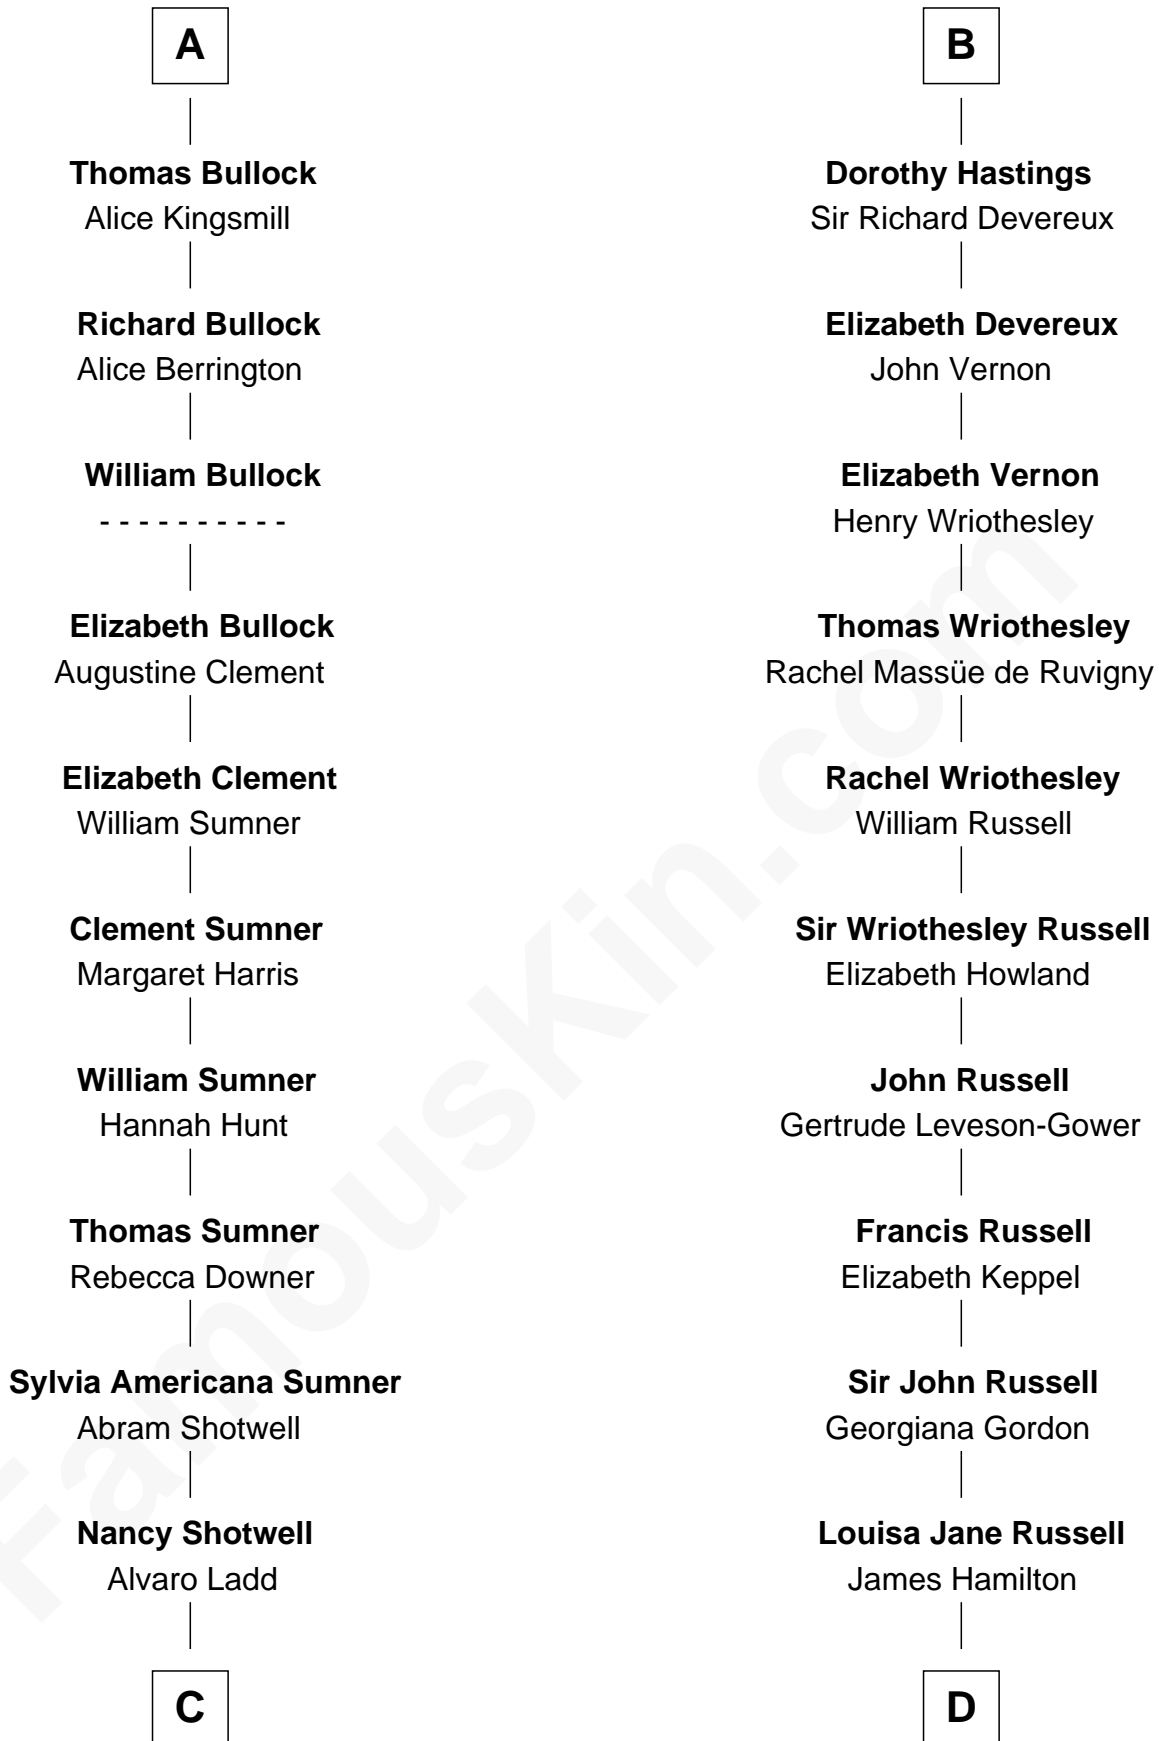

# FamousKin.com Relationship Chart of

**Alan Ladd**  
*Movie Actor*

19th cousin 2 times removed of

**Sarah Ferguson**  
*Duchess of York*

**Hugh le Despencer**  
Eleanor de Clare

**Isabel le Despencer**  
Richard Fitzalan

**Sir Edmund Fitzalan**  
Sibyl de Montagu

**Philippe Fitzalan**  
Sir Richard Sergeaux

**Alice Sergeaux**  
Sir Richard de Vere

**Sir John de Vere**  
Elizabeth Howard

**Joan de Vere**  
Sir William Norreys

**Margaret Norreys**  
Gilbert Bullock

**A**

**Elizabeth le Despencer**  
Maurice de Berkeley

**Thomas de Berkeley**  
Margaret de Lisle

**Elizabeth de Berkeley**  
Richard de Beauchamp

**Eleanor Beauchamp**  
Edmund Beaufort

**Margaret Beaufort**  
Humphrey Stafford

**Henry Stafford**  
Catherine Woodville

**Anne Stafford**  
Sir George Hastings

**B**

**C**

**Oscar F. Ladd**  
Julia Henrietta Meigs

**Alan Harwood Ladd**  
Selina Raleigh