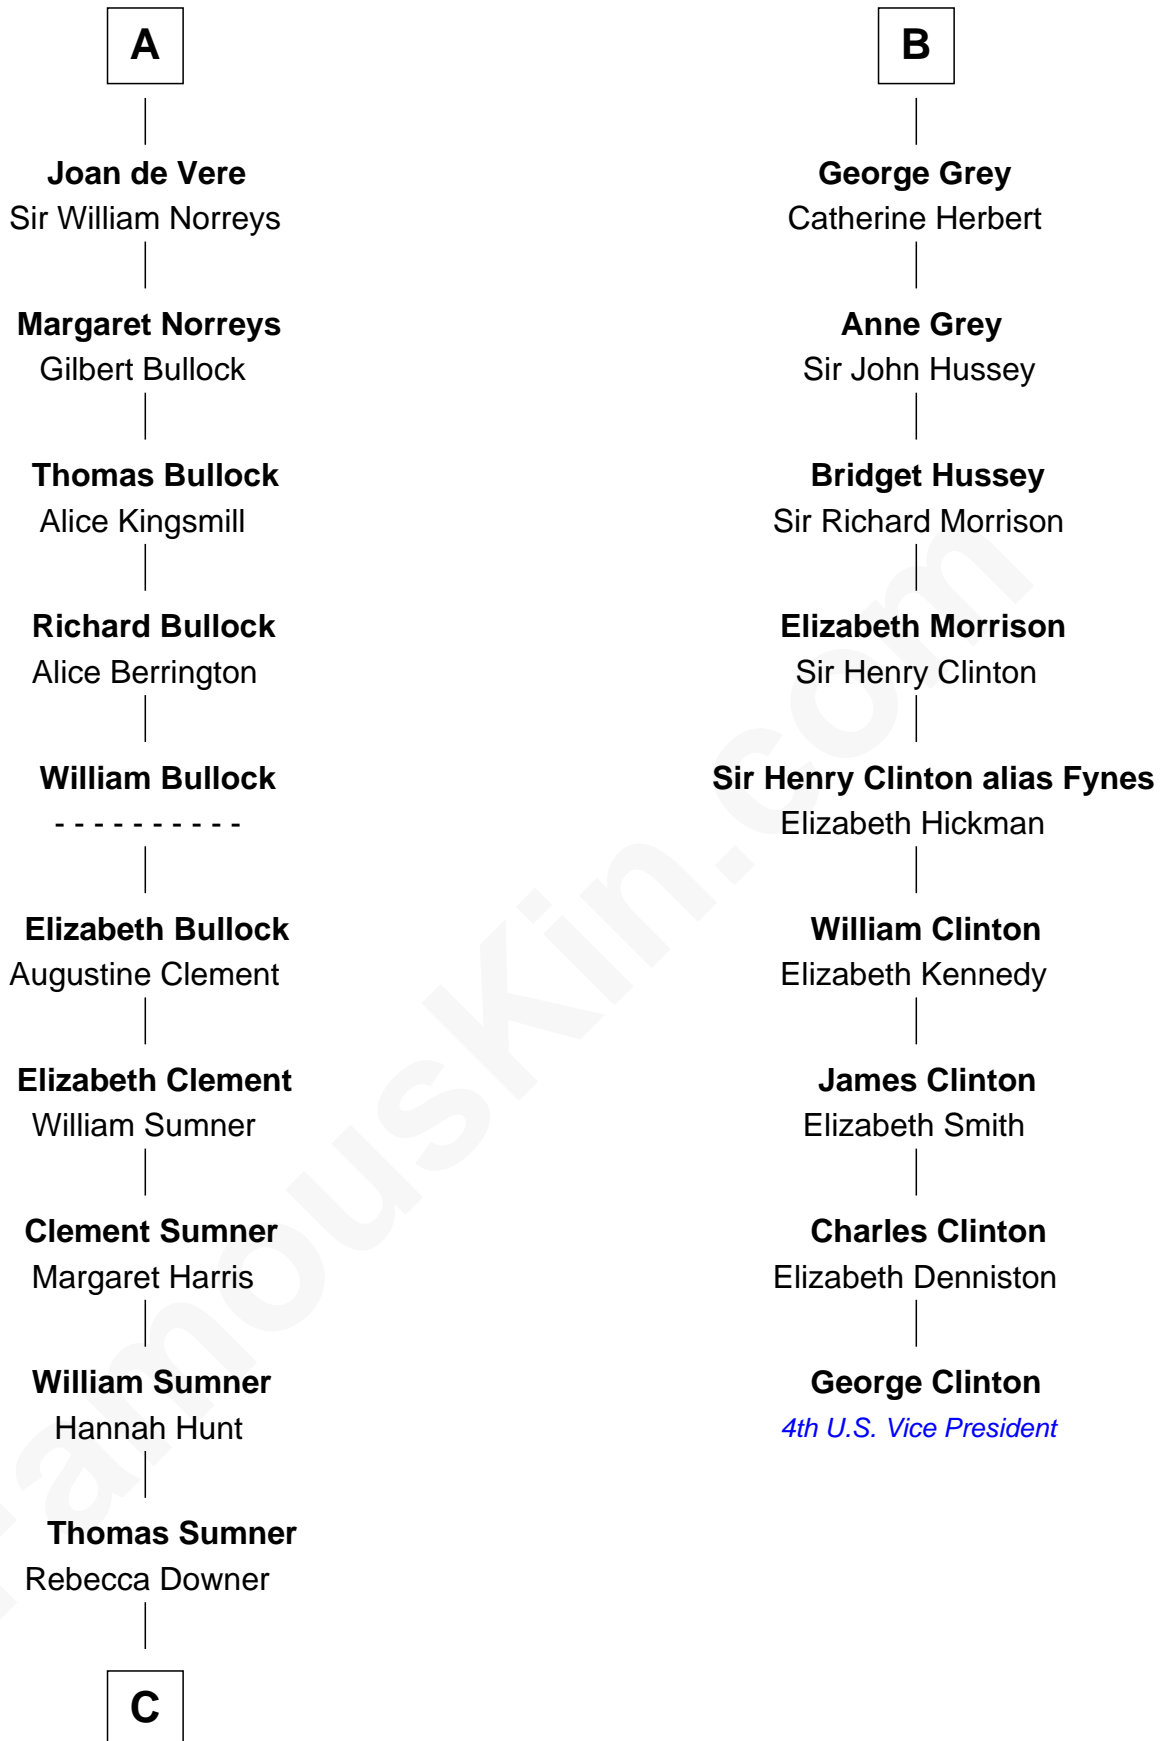

# FamousKin.com Relationship Chart of

**Alan Ladd**  
*Movie Actor*

15th cousin 6 times removed of

**George Clinton**  
*4th U.S. Vice President*

**William de Beauchamp**  
Maud FitzJohn

**Isabella de Beauchamp**  
Sir Hugh le Despencer

**Hugh le Despencer**  
Eleanor de Clare

**Isabel le Despencer**  
Richard Fitzalan

**Sir Edmund Fitzalan**  
Sibyl de Montagu

**Philippe Fitzalan**  
Sir Richard Sergeaux

**Alice Sergeaux**  
Sir Richard de Vere

**Sir John de Vere**  
Elizabeth Howard

**A**

**Isabella de Beauchamp**  
Sir Patrick de Chaworth

**Maud de Chaworth**  
Henry Plantagenet

**Henry of Lancaster**  
Isabella de Beaumont

**Blanche of Lancaster**  
John of Gaunt

**Elizabeth of Lancaster**  
John de Holand

**Constance de Holand**  
Sir John Grey

**Sir Edmund Grey**  
Katherine Percy

**B**

**C**

|  
**Sylvia Americana Sumner**

Abram Shotwell

|  
**Nancy Shotwell**