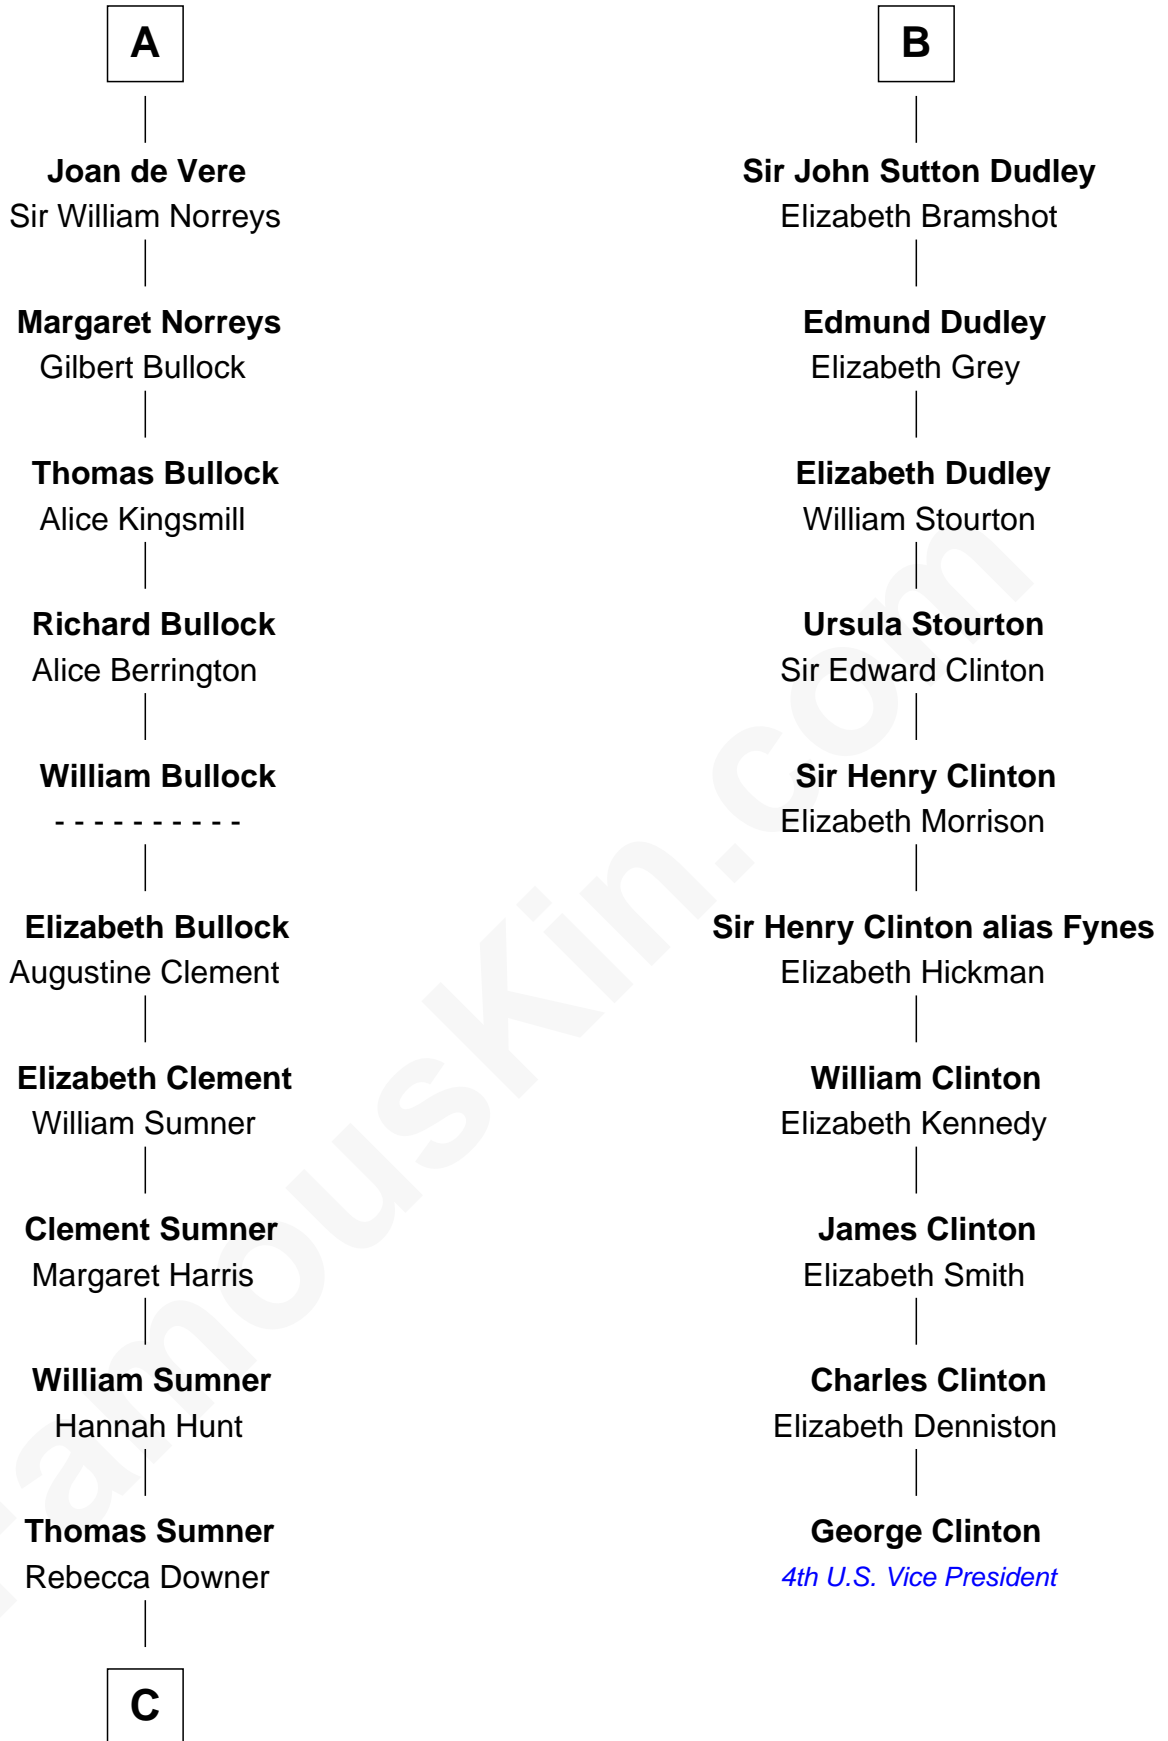

# FamousKin.com Relationship Chart of

**Alan Ladd**  
*Movie Actor*

16th cousin 5 times removed of

**George Clinton**  
*4th U.S. Vice President*

**Saher de Quincy**  
Margaret de Beaumont

**Hawise de Quincy**  
Hugh de Vere

**Robert de Vere**  
Alice de Sanford

**Sir Alfonso de Vere**  
Joan Foliot

**John de Vere**  
Maud de Badlesmere

**Aubrey de Vere**  
Alice FitzWalter

**Sir Richard de Vere**  
Alice Sergeaux

**Sir John de Vere**  
Elizabeth Howard

**A**

**Sir Roger de Quincy**  
Helen of Galloway

**Margaret de Quincy**  
Sir William de Ferrers

**Joan de Ferrers**  
Sir Thomas de Berkeley

**Sir Maurice de Berkeley**  
Eve la Zouche

**Thomas de Berkeley**  
Katherine de Clyvedon

**Sir John Berkeley**  
Elizabeth Betteshorne

**Elizabeth Berkeley**  
Sir John Sutton

**B**

**C**

|  
**Sylvia Americana Sumner**

Abram Shotwell

|  
**Nancy Shotwell**

Alvaro Ladd