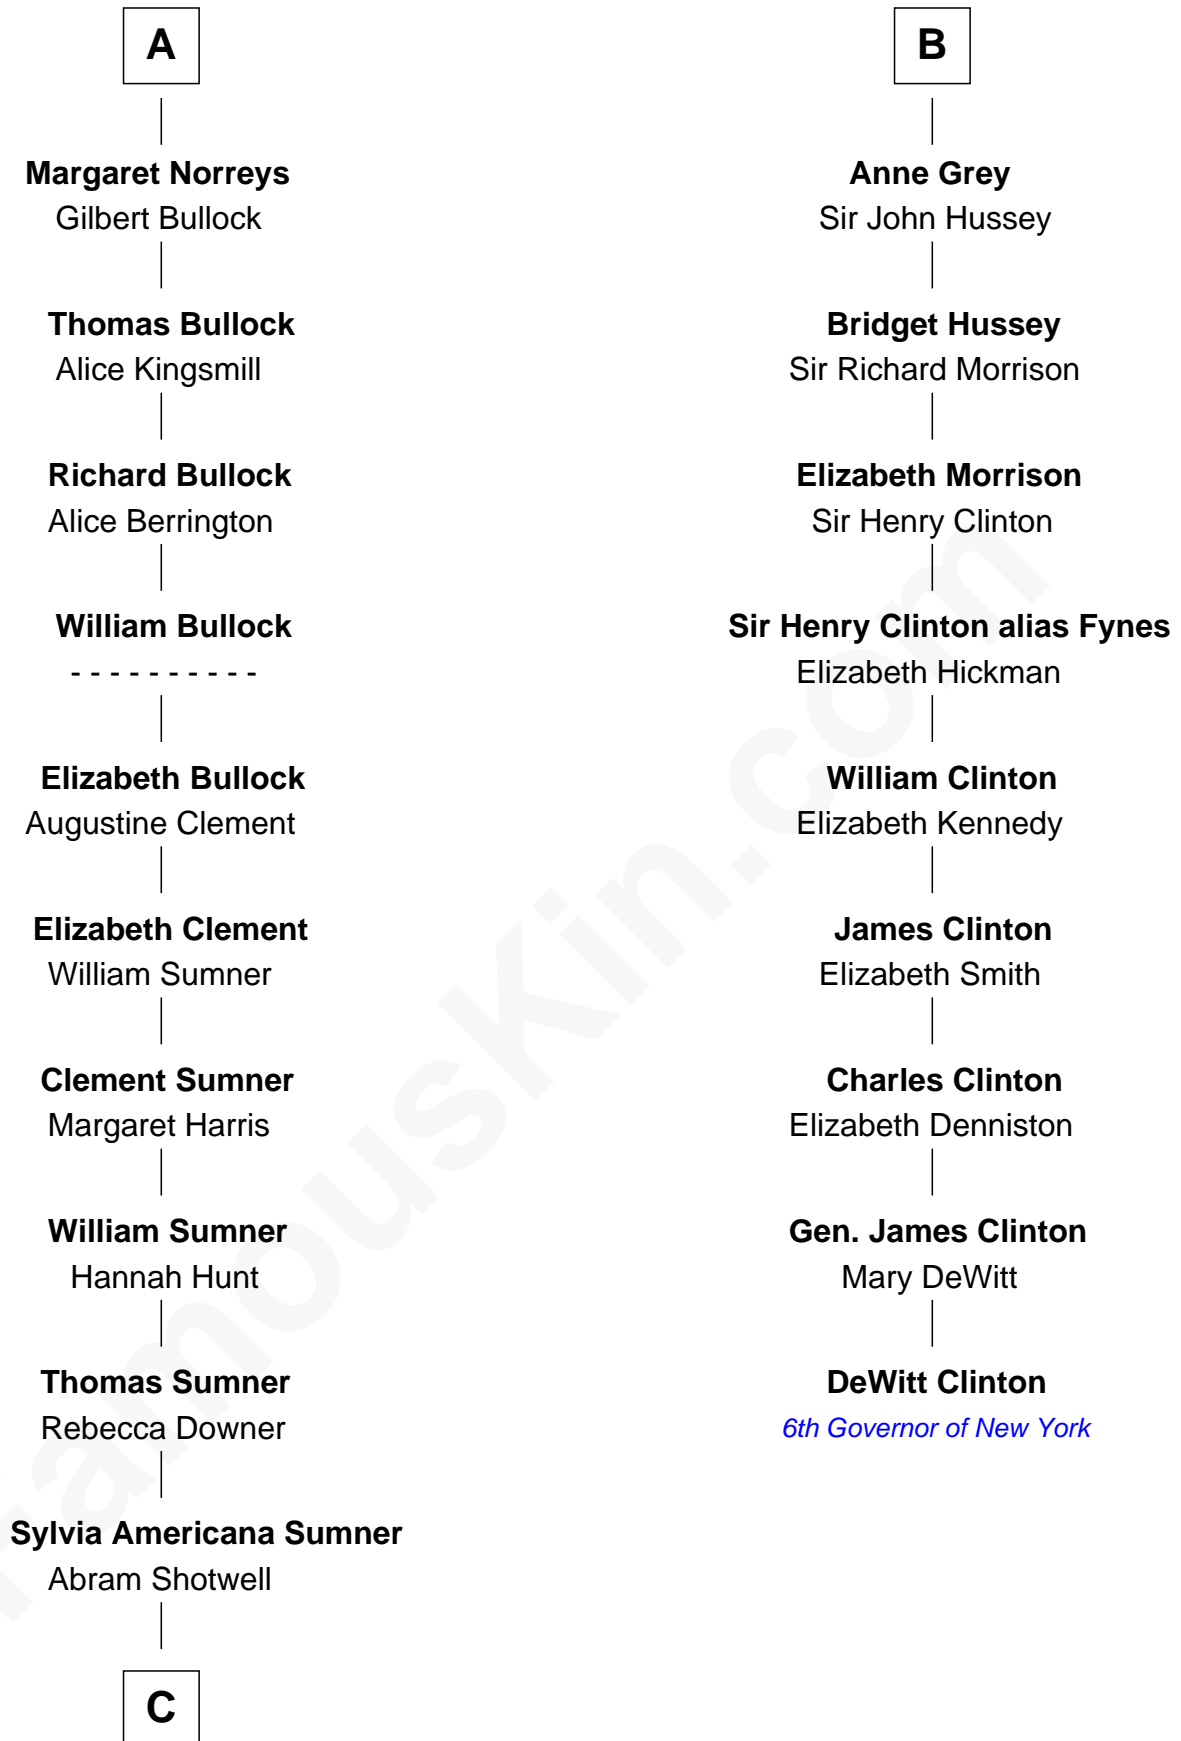

# FamousKin.com Relationship Chart of

**Alan Ladd**  
*Movie Actor*

15th cousin 5 times removed of

**DeWitt Clinton**  
*6th Governor of New York*

**Sir Gilbert de Clare**  
Joan of Acre

**Eleanor de Clare**  
Hugh le Despencer

**Isabel le Despencer**  
Richard Fitzalan

**Sir Edmund Fitzalan**  
Sibyl de Montagu

**Philippe Fitzalan**  
Sir Richard Sergeaux

**Alice Sergeaux**  
Sir Richard de Vere

**Sir John de Vere**  
Elizabeth Howard

**Joan de Vere**  
Sir William Norreys

**A**

**Margaret de Clare**  
Hugh de Audley

**Margaret de Audley**  
Ralph de Stafford

**Beatrice de Stafford**  
Thomas de Ros

**Margaret de Ros**  
Sir Reynold Grey

**Sir John Grey**  
Constance de Holand

**Sir Edmund Grey**  
Katherine Percy

**George Grey**  
Catherine Herbert

**B**

**C**

—  
**Nancy Shotwell**

Alvaro Ladd

—  
**Oscar F. Ladd**