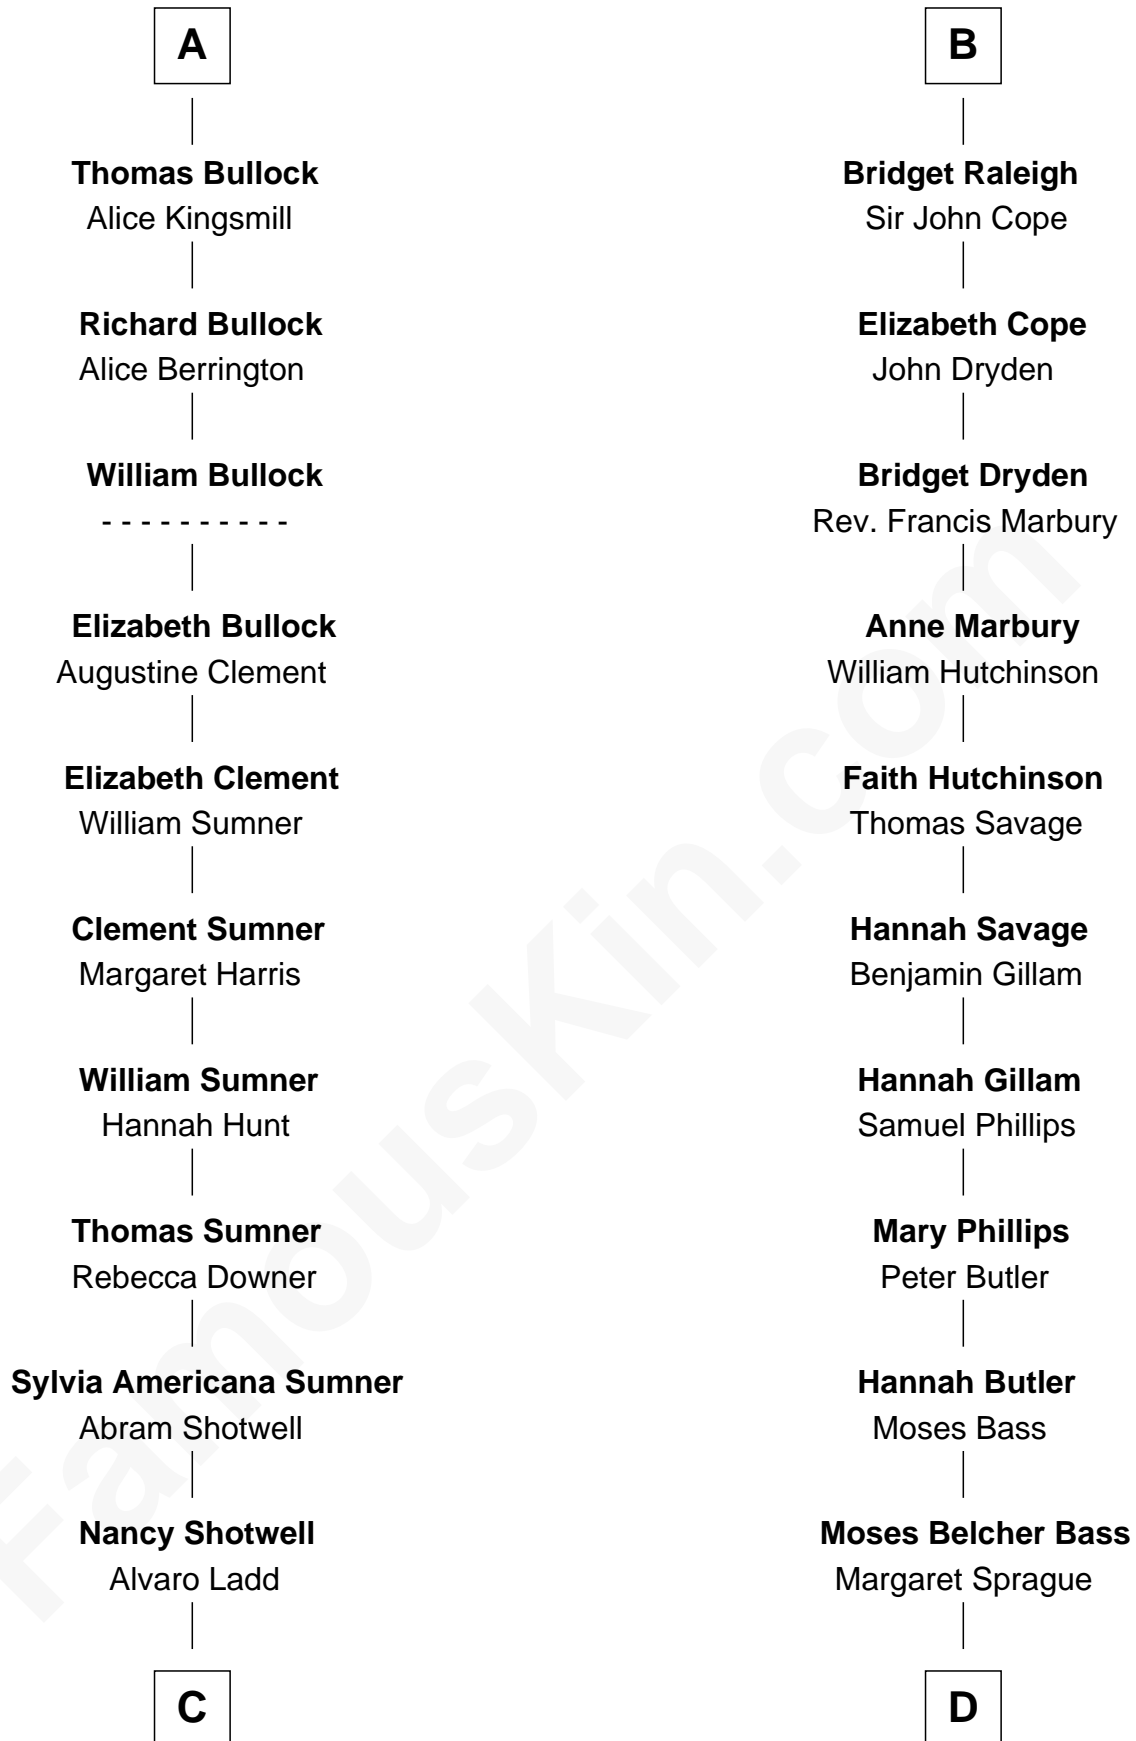

# FamousKin.com Relationship Chart of

**Alan Ladd**  
*Movie Actor*

19th cousin 2 times removed of

**Erskine Childers**  
*4th President of Ireland*

**Edmund Fitzalan**  
Alice de Warenne

**Richard Fitzalan**  
Isabel le Despencer

**Sir Edmund Fitzalan**  
Sibyl de Montagu

**Philippe Fitzalan**  
Sir Richard Sergeaux

**Alice Sergeaux**  
Sir Richard de Vere

**Sir John de Vere**  
Elizabeth Howard

**Joan de Vere**  
Sir William Norreys

**Margaret Norreys**  
Gilbert Bullock

**A**

**Mary Fitzalan**  
John le Strange

**Ankaret le Strange**  
Sir Richard Talbot

**Mary Talbot**  
Sir Thomas Greene

**Sir Thomas Greene**  
Phillippa Ferrers

**Elizabeth Greene**  
William Raleigh

**Sir Edward Raleigh**  
Margaret Verney

**Sir Edward Raleigh**  
Anne Chamberlayne

**B**

**C**

**Oscar F. Ladd**  
Julia Henrietta Meigs

**Alan Harwood Ladd**  
Selina Raleigh

**Alan Ladd**  
*Movie Actor*