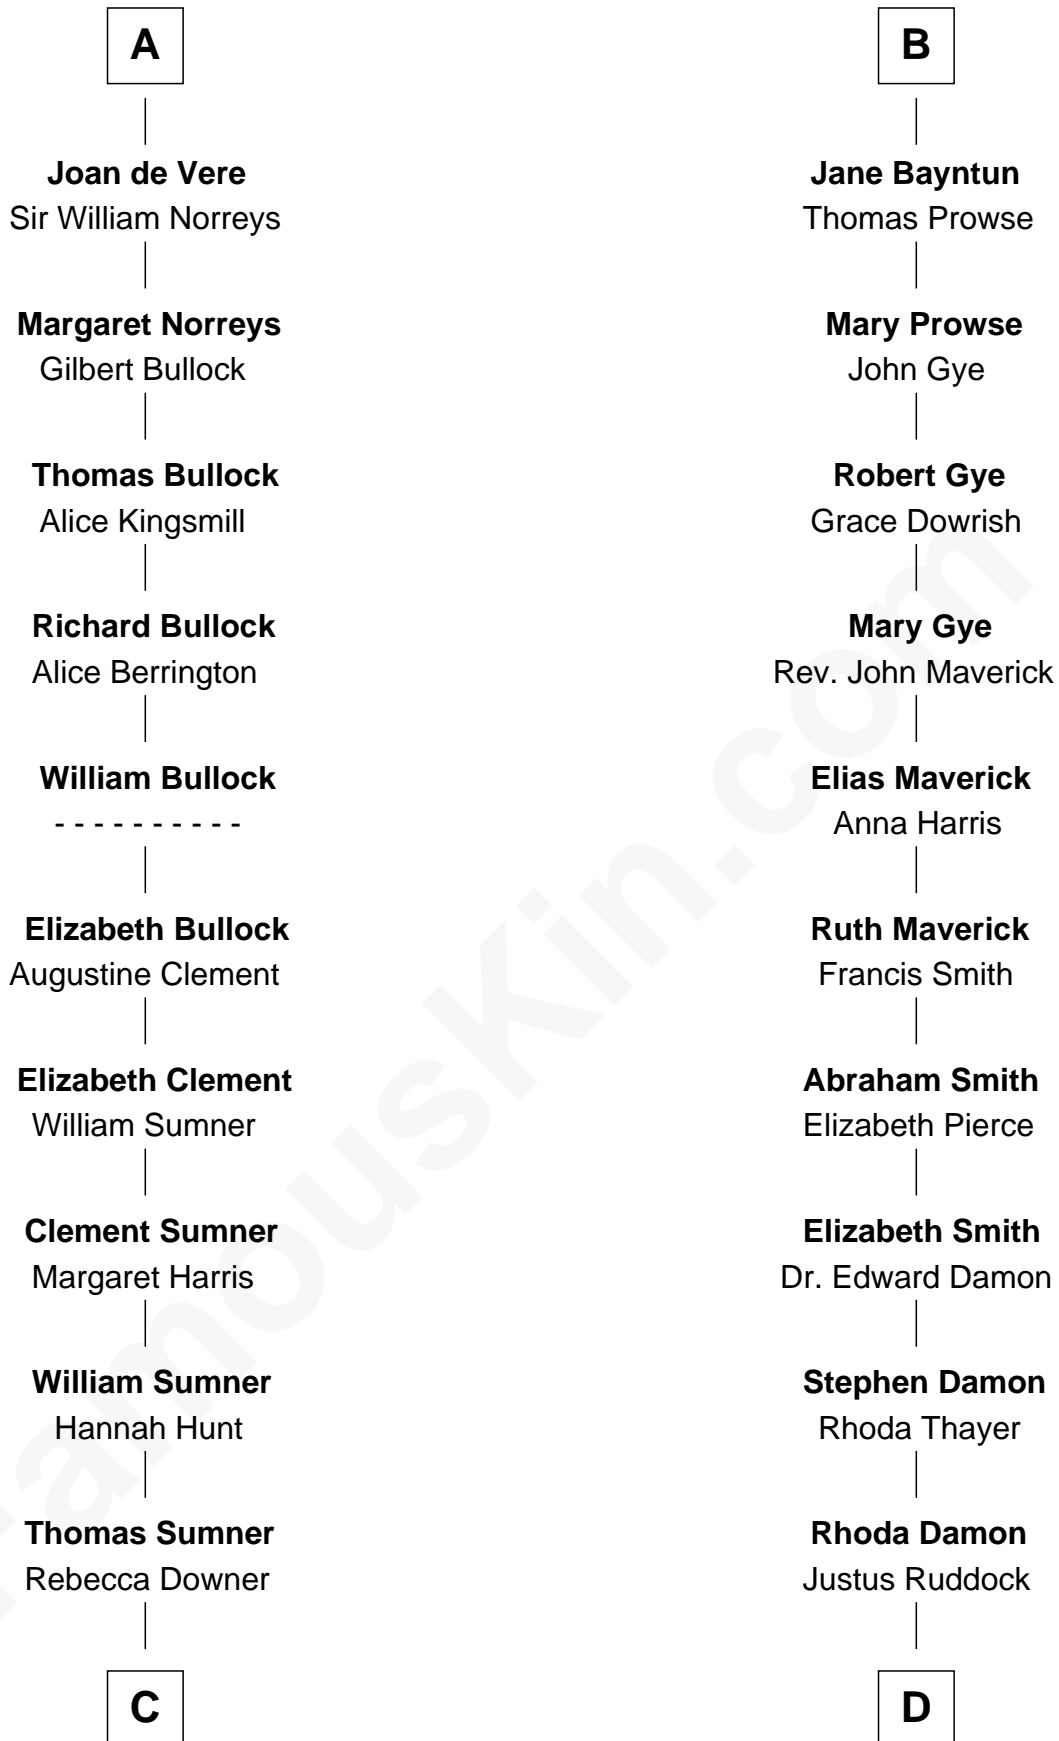

# FamousKin.com Relationship Chart of

**Alan Ladd**  
*Movie Actor*

21st cousin of

**Sarah Palin**  
*9th Governor of Alaska*

**William de Beauchamp**  
Maud FitzJohn

**Isabella de Beauchamp**  
Sir Hugh le Despencer

**Hugh le Despencer**  
Eleanor de Clare

**Isabel le Despencer**  
Richard Fitzalan

**Sir Edmund Fitzalan**  
Sibyl de Montagu

**Philippe Fitzalan**  
Sir Richard Sergeaux

**Alice Sergeaux**  
Sir Richard de Vere

**Sir John de Vere**  
Elizabeth Howard

**A**

**Isabella de Beauchamp**  
Sir Patrick de Chaworth

**Maud de Chaworth**  
Henry Plantagenet

**Eleanor Plantagenet**  
Richard Fitzalan

**John Fitzalan**  
Eleanor Maltravers

**Joan Fitzalan**  
Sir William Echyngam

**Joan Echyngam**  
Sir John Bayntun

**Henry Bayntun**  
-----

**B**

**C**

**Sylvia Americana Sumner**

Abram Shotwell

**Nancy Shotwell**