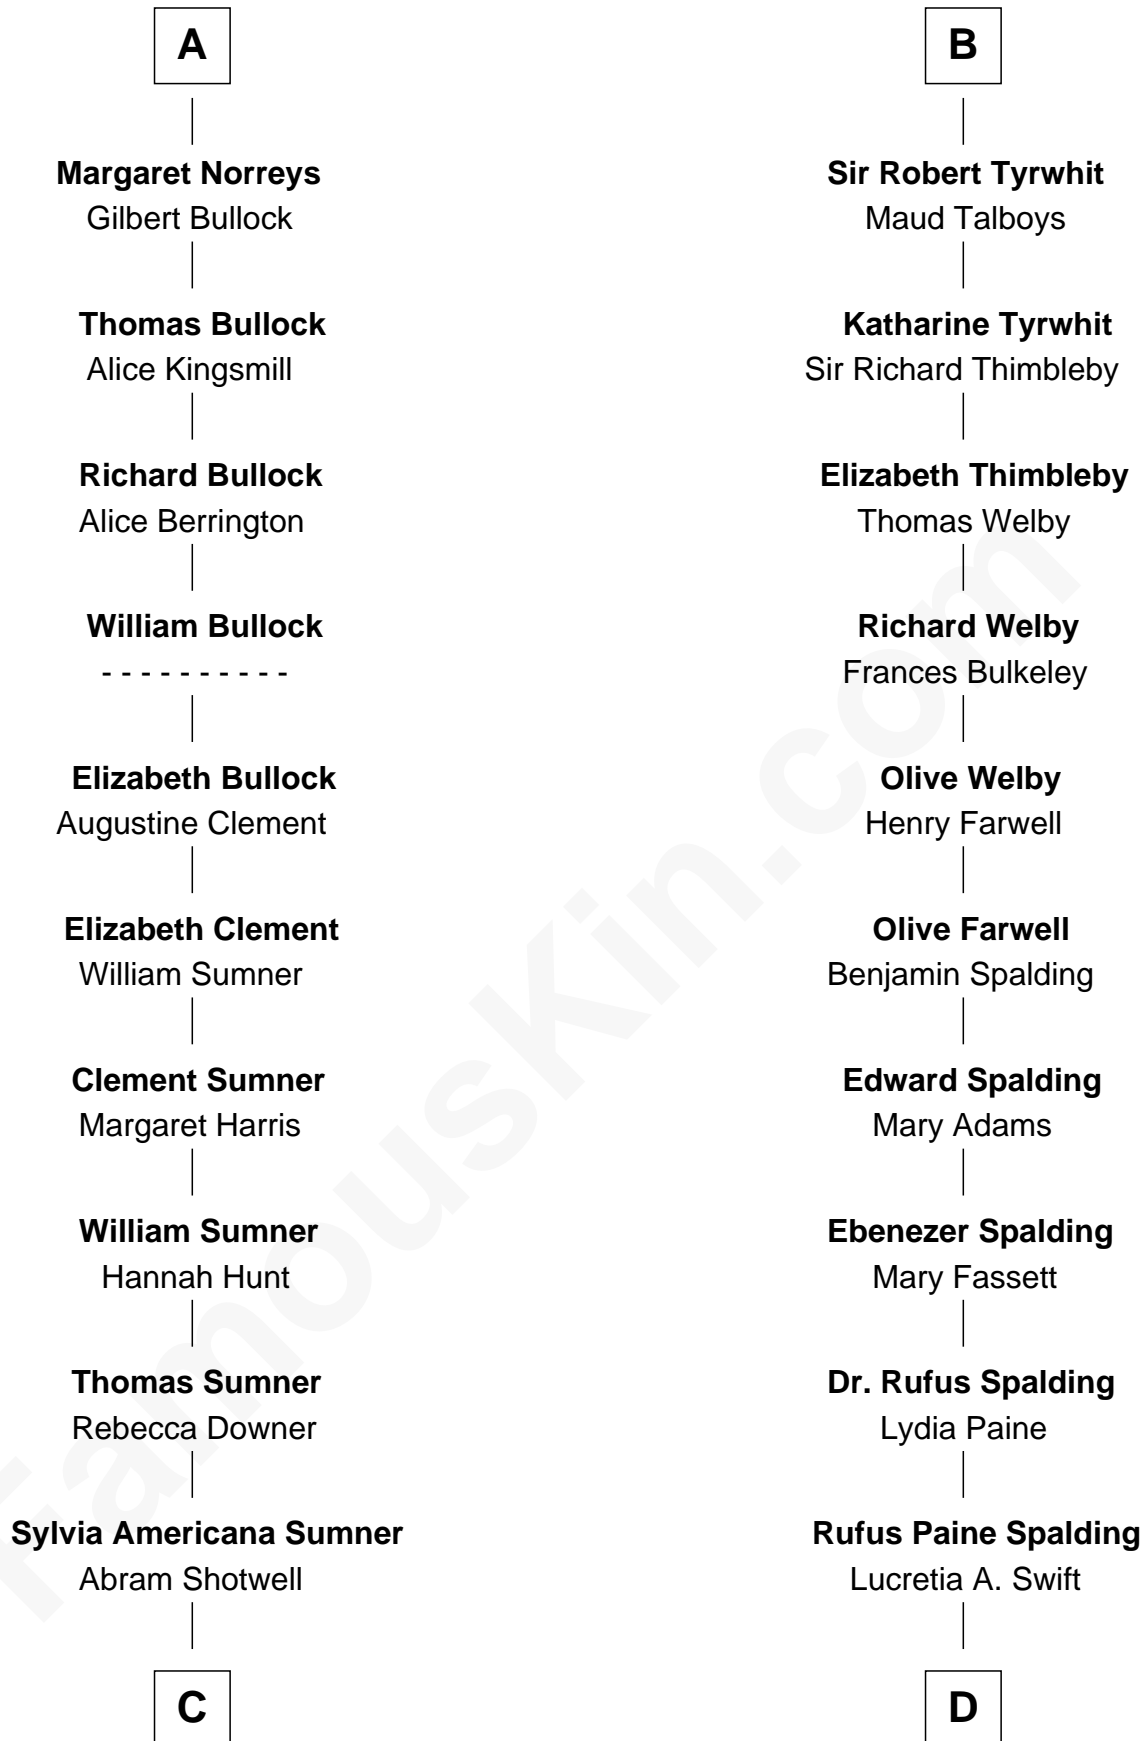

# FamousKin.com Relationship Chart of

**Alan Ladd**  
*Movie Actor*

18th cousin 2 times removed of

**William Rufus Day**  
*36th U.S. Secretary of State*

**Sir Hugh le Despencer**  
Isabella de Beauchamp

**Hugh le Despencer**  
Eleanor de Clare

**Isabel le Despencer**  
Richard Fitzalan

**Sir Edmund Fitzalan**  
Sibyl de Montagu

**Philippe Fitzalan**  
Sir Richard Sergeaux

**Alice Sergeaux**  
Sir Richard de Vere

**Sir John de Vere**  
Elizabeth Howard

**Joan de Vere**  
Sir William Norreys

**A**

**Sir Philip le Despencer**  
Margaret de Goushill

**Sir Philip le Despencer**  
Joan de Cobham

**Sir Philip le Despencer**  
Elizabeth - - - - -

**Sir Philip le Despencer**  
Elizabeth de Tibetot

**Margery Despencer**  
Sir Roger Wentworth

**Agnes Wentworth**  
Sir Robert Constable

**Anne Constable**  
William Tyrwhit

**B**

FamousKin.com