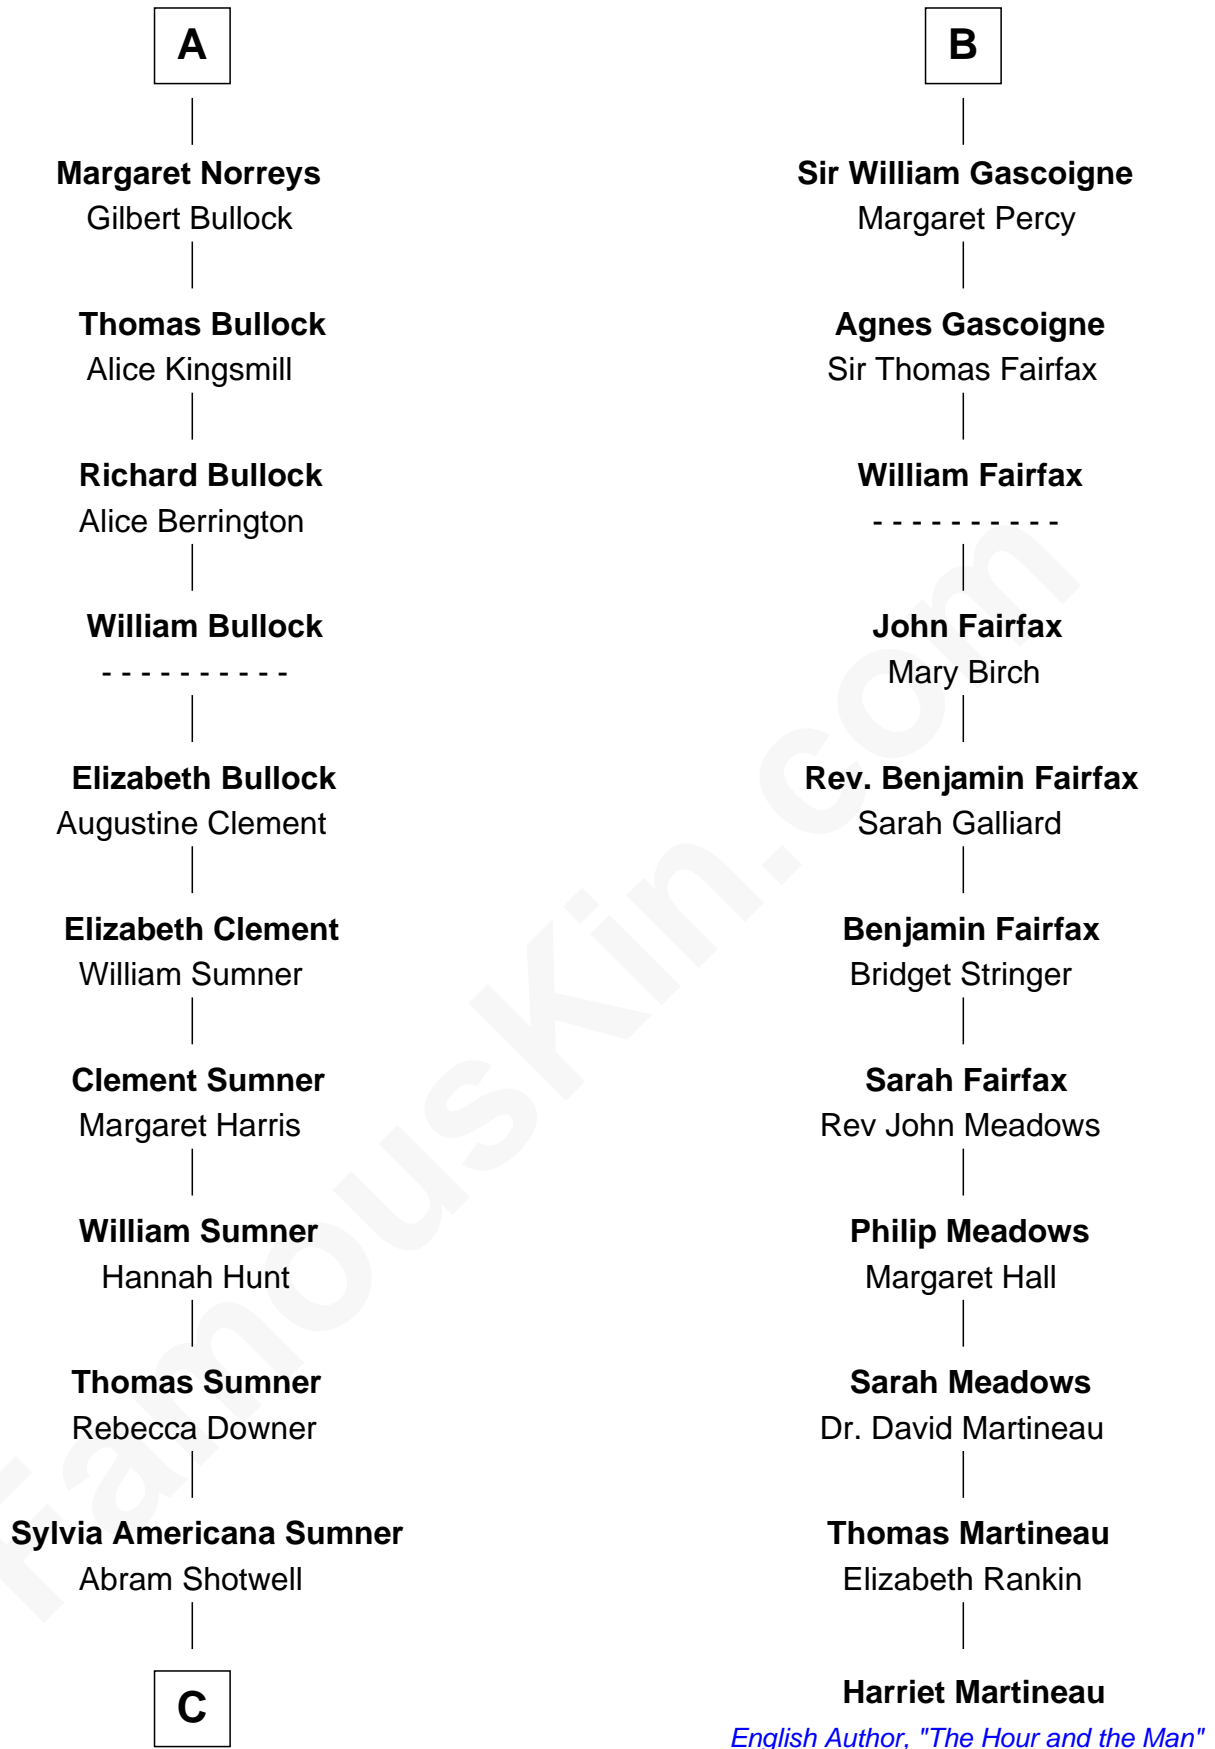

# FamousKin.com Relationship Chart of

**Alan Ladd**  
Movie Actor

17th cousin 3 times removed of

**Harriet Martineau**  
Author of *The Hour and the Man*

**Sir Gilbert de Clare**  
Joan of Acre

**Eleanor de Clare**  
Hugh le Despencer

**Isabel le Despencer**  
Richard Fitzalan

**Sir Edmund Fitzalan**  
Sibyl de Montagu

**Philippe Fitzalan**  
Sir Richard Sergeaux

**Alice Sergeaux**  
Sir Richard de Vere

**Sir John de Vere**  
Elizabeth Howard

**Joan de Vere**  
Sir William Norreys

**A**

**Margaret de Clare**  
Hugh de Audley

**Margaret de Audley**  
Ralph de Stafford

**Sir Hugh de Stafford**  
Philippa de Beauchamp

**Margaret de Stafford**  
Sir Ralph Neville

**Ralph de Neville**  
Mary Ferrers

**John Neville**  
Elizabeth Newmarch

**Jane de Neville**  
Sir William Gascoigne

**B**

**C**

**Nancy Shotwell**

Alvaro Ladd

**Oscar F. Ladd**