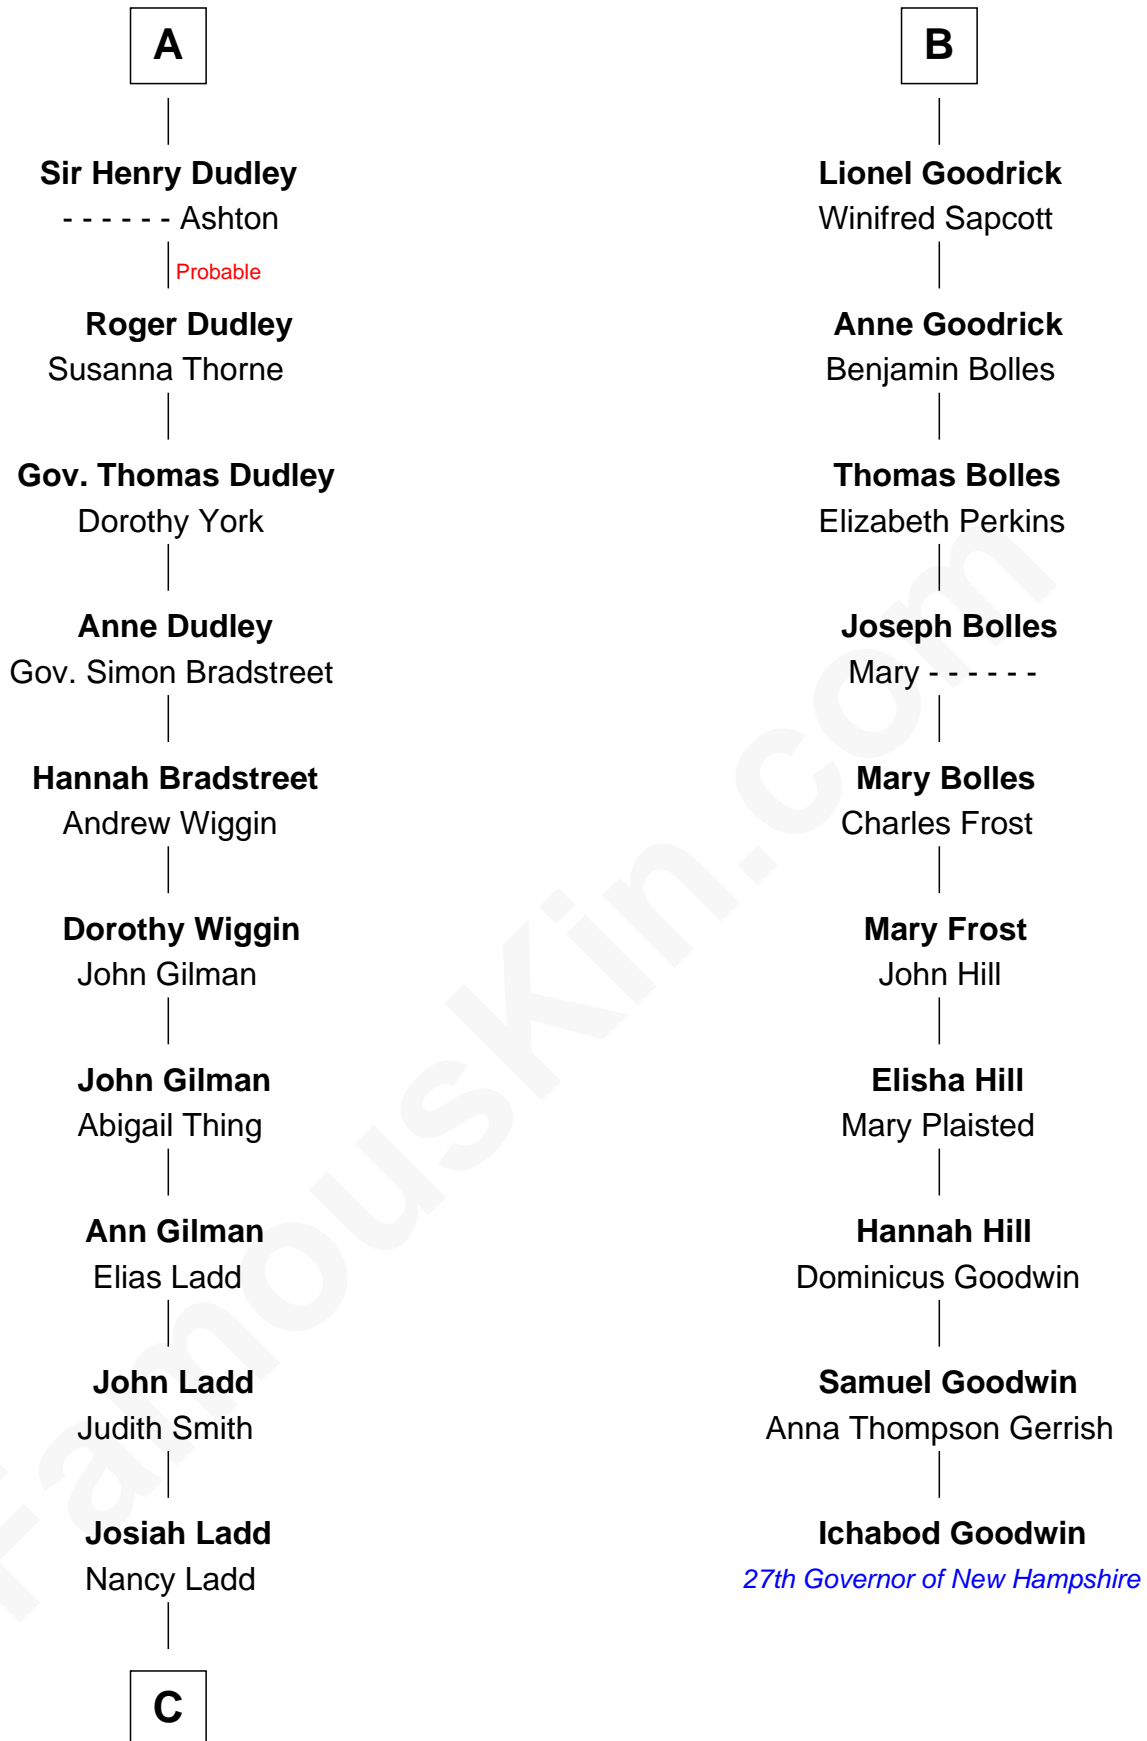

# FamousKin.com Relationship Chart of

**Alan Ladd**  
*Movie Actor*

16th cousin 4 times removed of

**Ichabod Goodwin**  
*27th Governor of New Hampshire*

**Sir William de Ros**  
Margery de Badlesmere

**Thomas de Ros**  
Beatrice de Stafford

**Margaret de Ros**  
Sir Reynold Grey

**Margaret Grey**  
Sir William Bonville

**William Bonville**  
Elizabeth Harington

**William Bonville**  
Katherine Neville

**Cecily Bonville**  
Thomas Grey

**Cecily Grey**  
Sir John Sutton

**A**

**Maud de Roos**  
John de Welles

**John de Welles**  
Eleanor de Mowbray

**Eudo de Welles**  
Maud de Greystoke

**Sir Lionel de Welles**  
Joan de Waterton

**Margaret de Welles**  
Sir Thomas Dymoke

**Sir Lionel Dymoke**  
Joanna Griffith

**Anne Dymoke**  
John Goodrick

**B**

**C**

—  
**Alvaro Ladd**  
Nancy Shotwell

—  
**Oscar F. Ladd**  
Julia Henrietta Meigs

—  
**Alan Harwood Ladd**  
Selina Raleigh