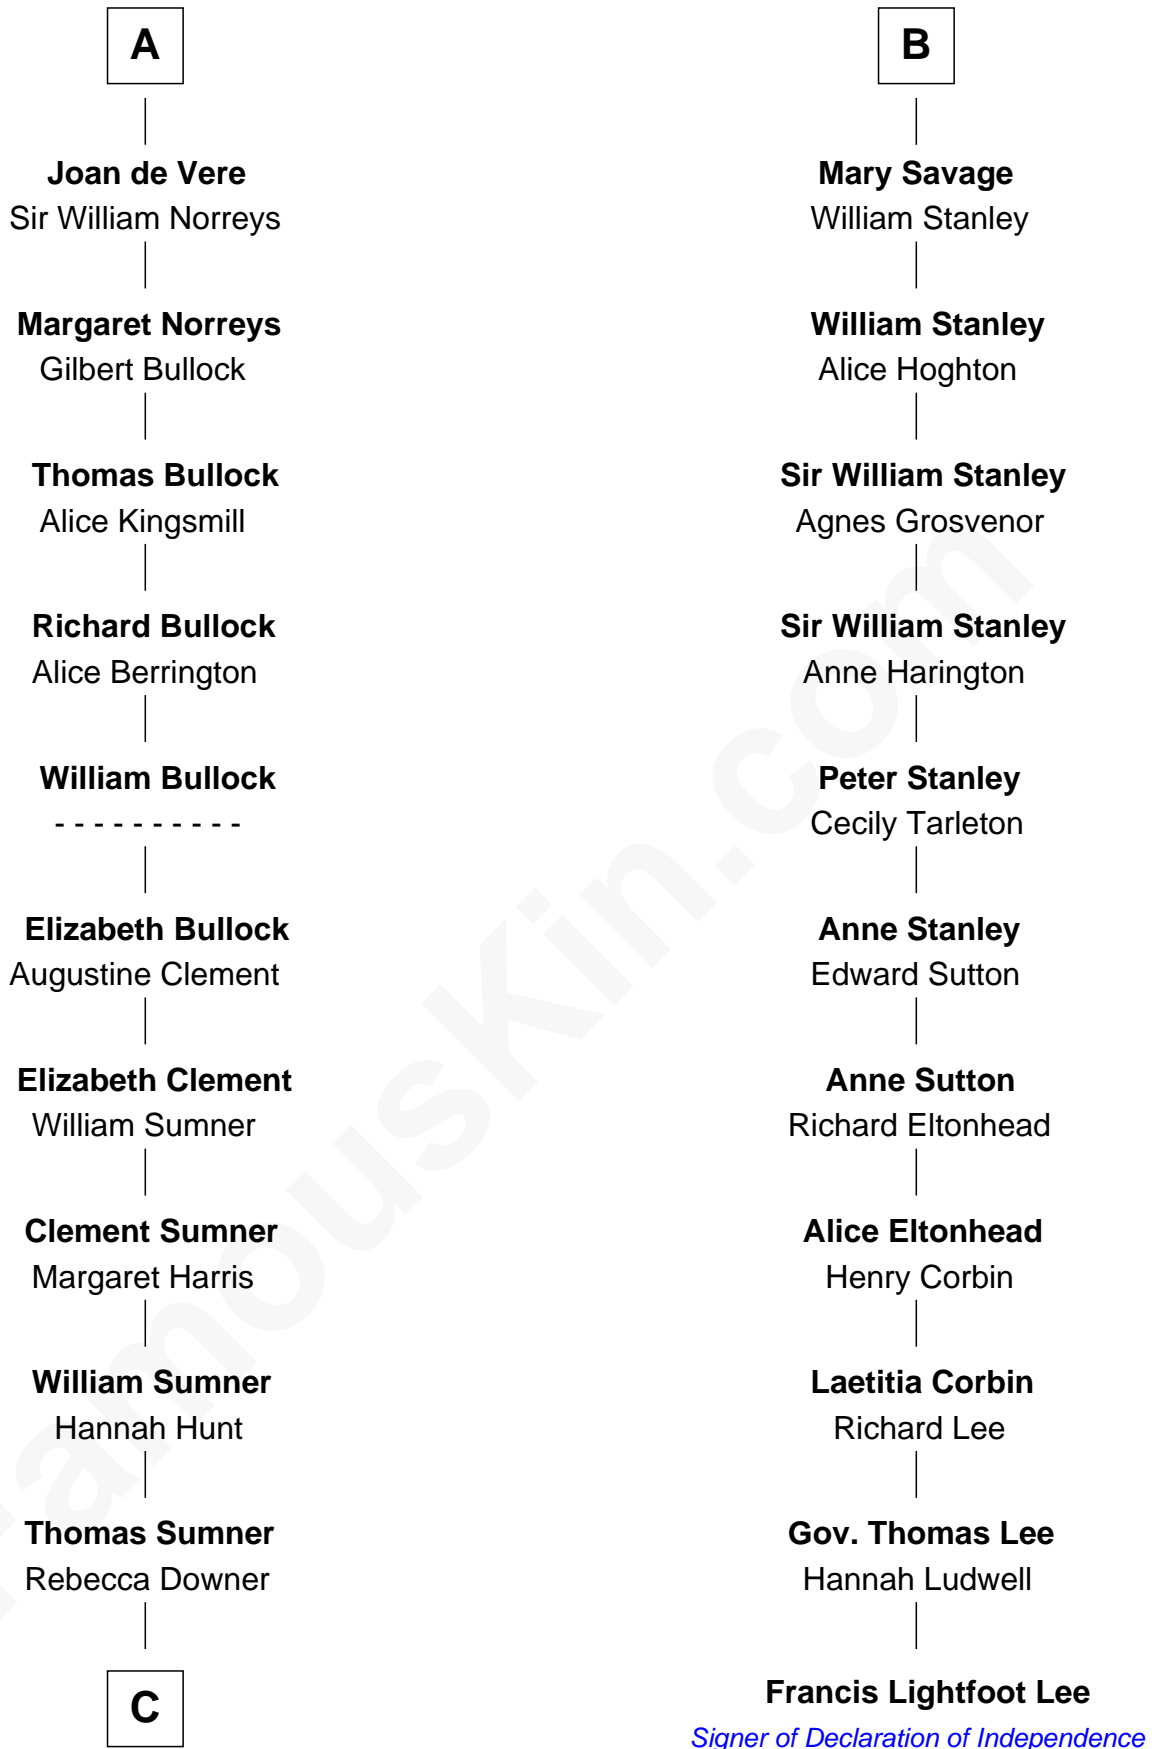

# FamousKin.com Relationship Chart of

**Alan Ladd**  
*Movie Actor*

17th cousin 4 times removed of

**Francis Lightfoot Lee**  
*Signer of the Declaration of Independence*

**Sir William Longespee**  
Ela of Salisbury

**Ida Longespee**  
Sir Walter FitzRobert

**Sir Robert FitzWalter**  
Eleanor de Ferrers

**Sir Robert FitzWalter**  
Joan de Multon

**Sir John FitzWalter**  
Eleanor de Percy

**Alice FitzWalter**  
Aubrey de Vere

**Sir Richard de Vere**  
Alice Sergeaux

**Sir John de Vere**  
Elizabeth Howard

**A**

**Stephen Longespee**  
Emmeline de Ridelisford

**Ela Longespee**  
Sir Roger la Zouche

**Sir Alan la Zouche**  
Eleanor de Segrave

**Maude la Zouche**  
Sir Robert de Holland

**Maude de Holland**  
Sir Thomas de Swinerton

**Sir Robert de Swinerton**  
Elizabeth de Beke

**Maud de Swinerton**  
Sir John Savage

**B**

**C**

—  
**Sylvia Americana Sumner**