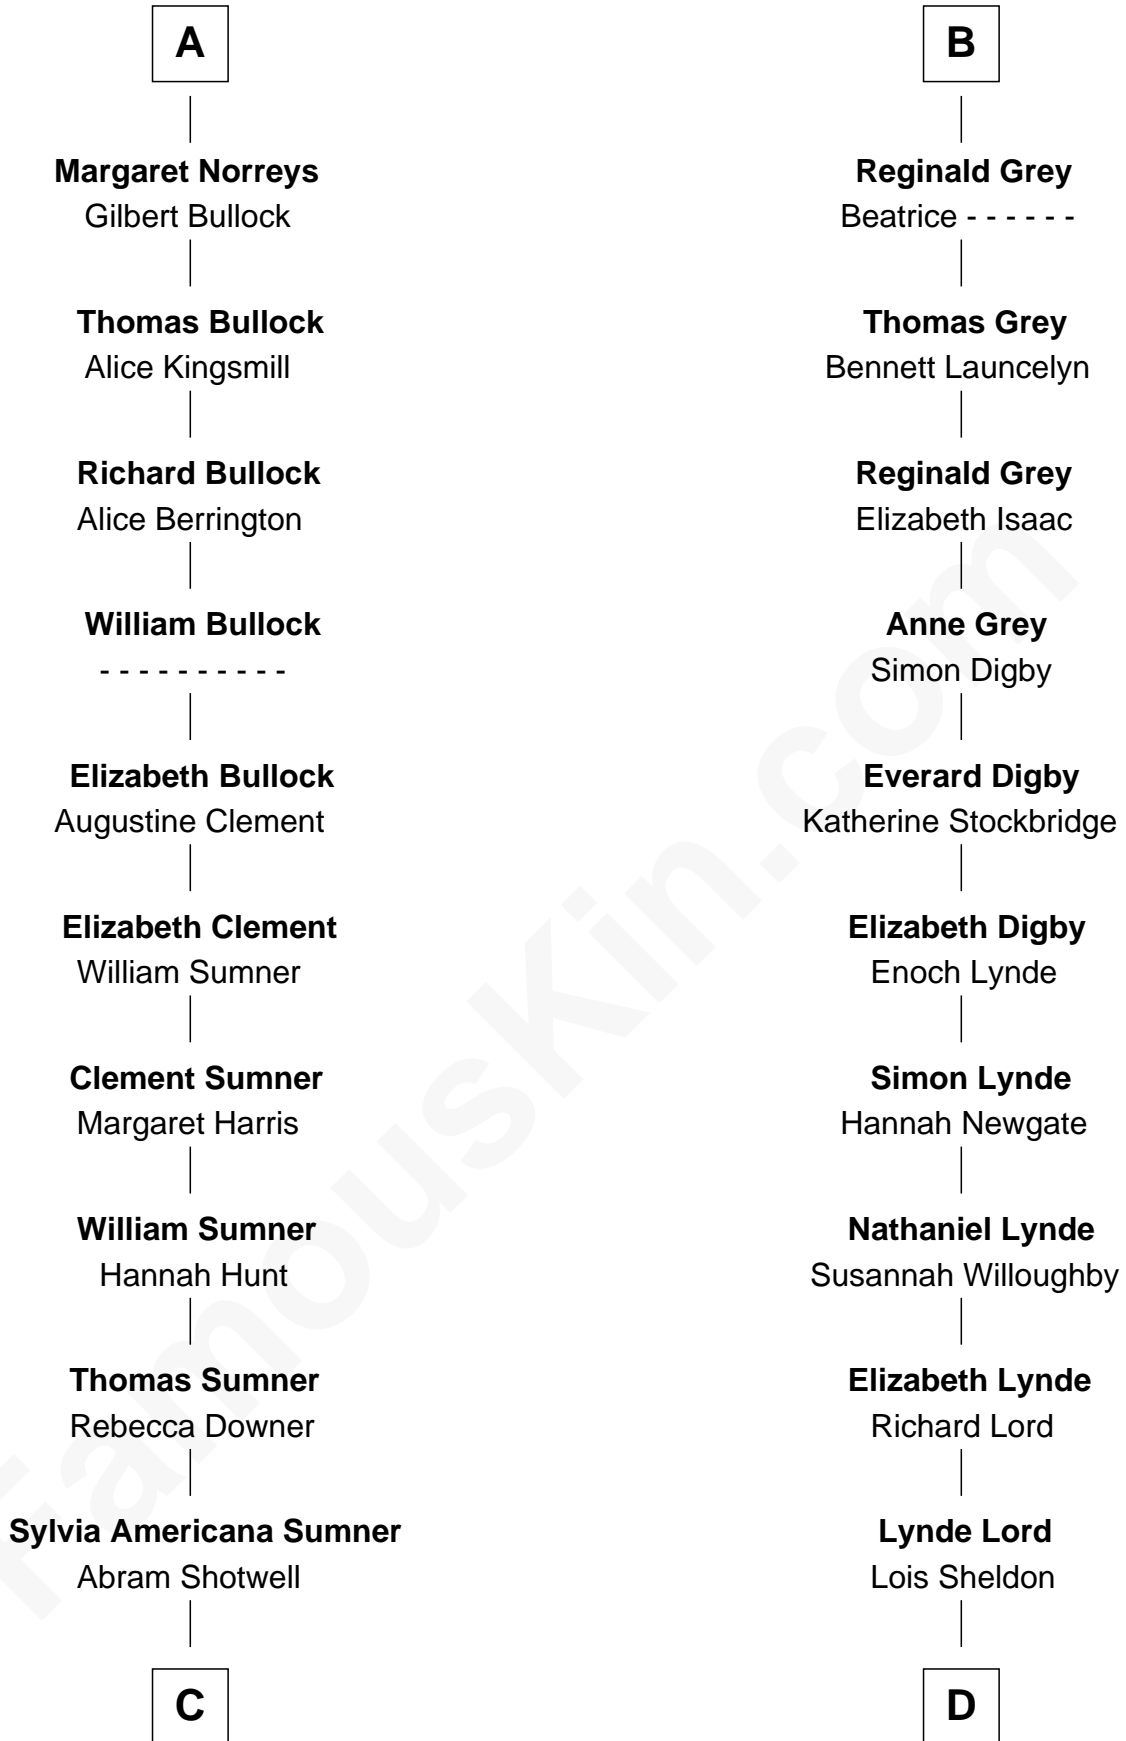

# FamousKin.com Relationship Chart of

**Alan Ladd**  
*Movie Actor*

20th cousin 1 time removed of

**J.P. Morgan, Jr.**  
*American Banker and Philanthropist*

**Sir Walter FitzRobert**  
Ida Longespee

**Sir Robert FitzWalter**  
Eleanor de Ferrers

**Ela FitzWalter**  
William de Odingsells

**Sir Robert FitzWalter**  
Joan de Multon

**Ida de Odingsells**  
Sir Roger de Herdeburgh

**Sir John FitzWalter**  
Eleanor de Percy

**Ela Herdeburgh**  
Sir William de Boteler

**Alice FitzWalter**  
Aubrey de Vere

**Ankaret le Boteler**  
John le Strange

**Sir Richard de Vere**  
Alice Sergeaux

**Eleanor le Strange**  
Sir Reynold de Grey

**Sir John de Vere**  
Elizabeth Howard

**Sir Reynold Grey**  
Joan Astley

**Joan de Vere**  
Sir William Norreys

**John Grey**  
Elizabeth - - - - -

**A**

**B**

**C**

**Nancy Shotwell**

Alvaro Ladd