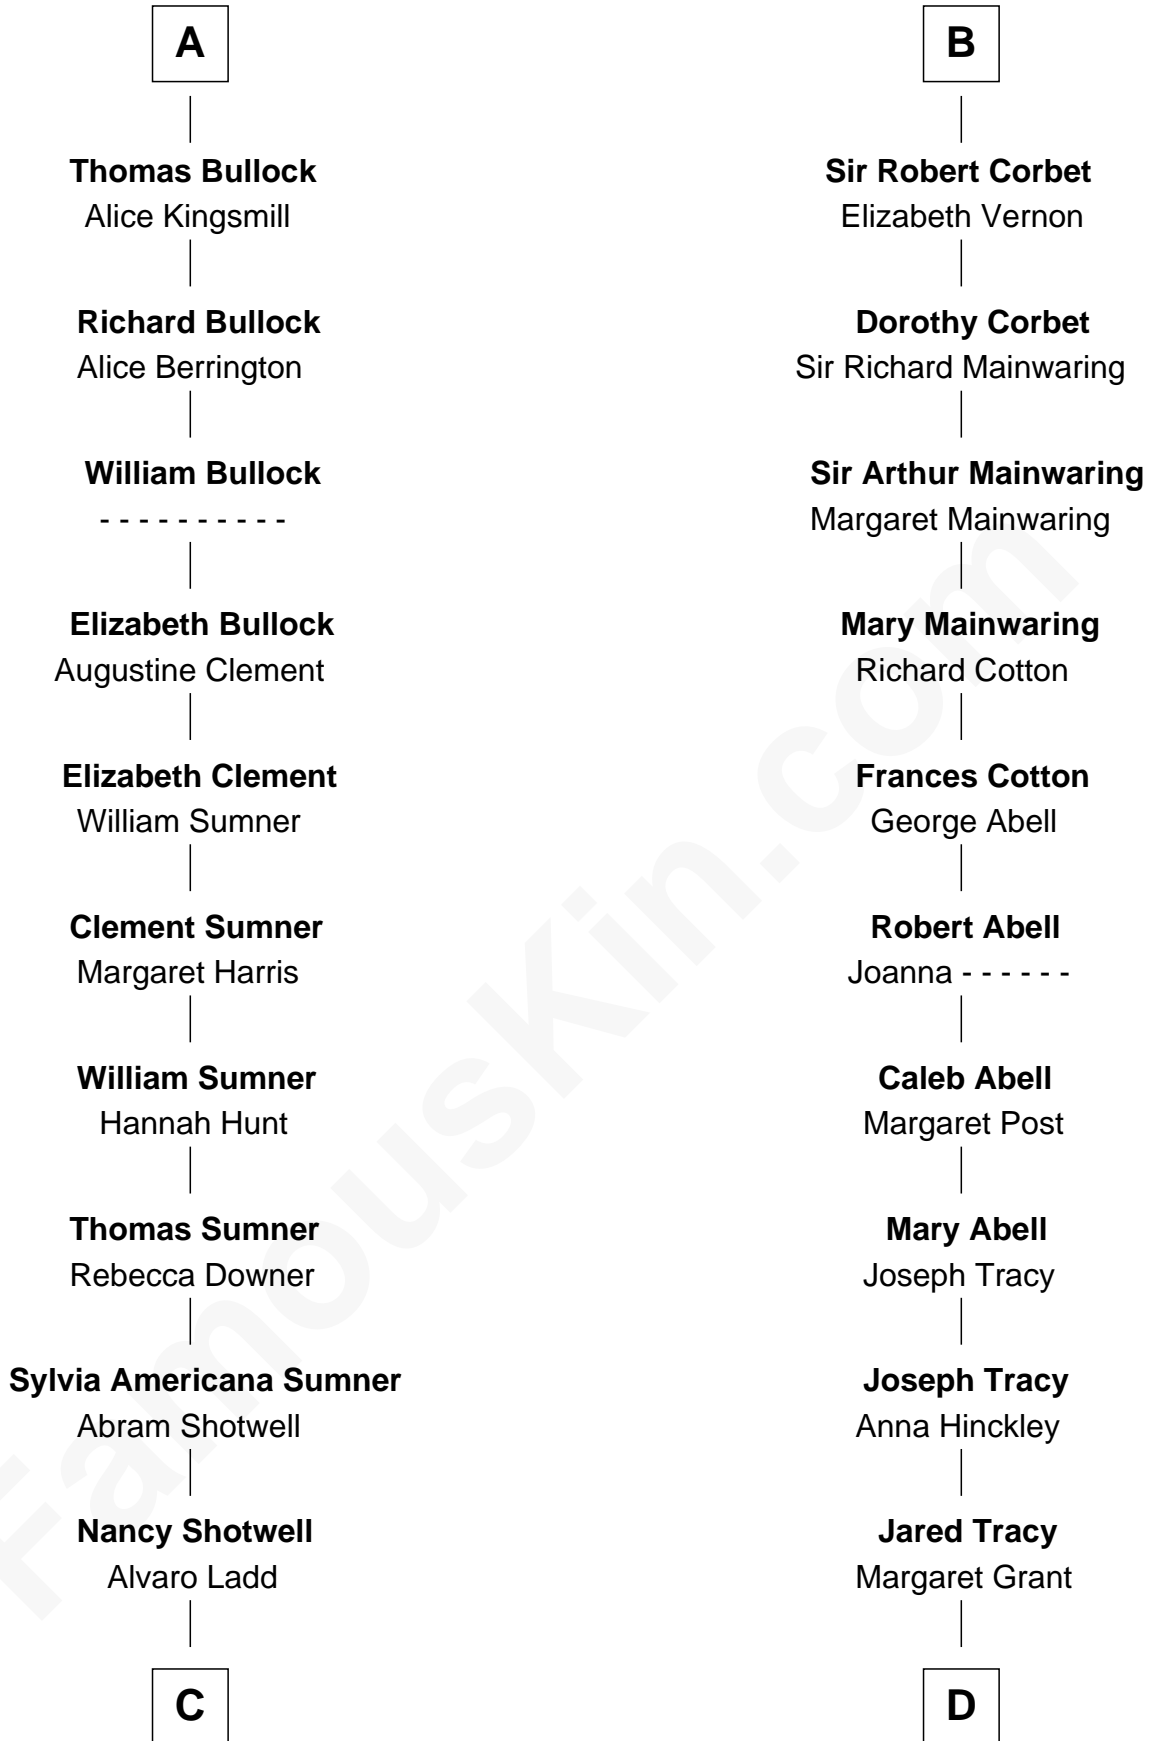

# FamousKin.com Relationship Chart of

**Alan Ladd**  
*Movie Actor*

19th cousin 1 time removed of

**J.P. Morgan, Jr.**  
*American Banker and Philanthropist*

**Hugh le Despencer**  
Eleanor de Clare

**Isabel le Despencer**  
Richard Fitzalan

**Sir Edmund Fitzalan**  
Sibyl de Montagu

**Philippe Fitzalan**  
Sir Richard Sergeaux

**Alice Sergeaux**  
Sir Richard de Vere

**Sir John de Vere**  
Elizabeth Howard

**Joan de Vere**  
Sir William Norreys

**Margaret Norreys**  
Gilbert Bullock

**A**

**Sir Edward le Despencer**  
Anne de Ferrers

**Edward Despencer**  
Elizabeth Burghersh

**Margaret Despencer**  
Robert de Ferrers

**Sir Edmund Ferrers**  
Ellen Roche

**Sir William Ferrers**  
Elizabeth Belknap

**Anne Ferrers**  
Sir Walter Devereux

**Elizabeth Devereux**  
Sir Richard Corbet

**B**

**C**

**Oscar F. Ladd**  
Julia Henrietta Meigs

**Alan Harwood Ladd**  
Selina Raleigh