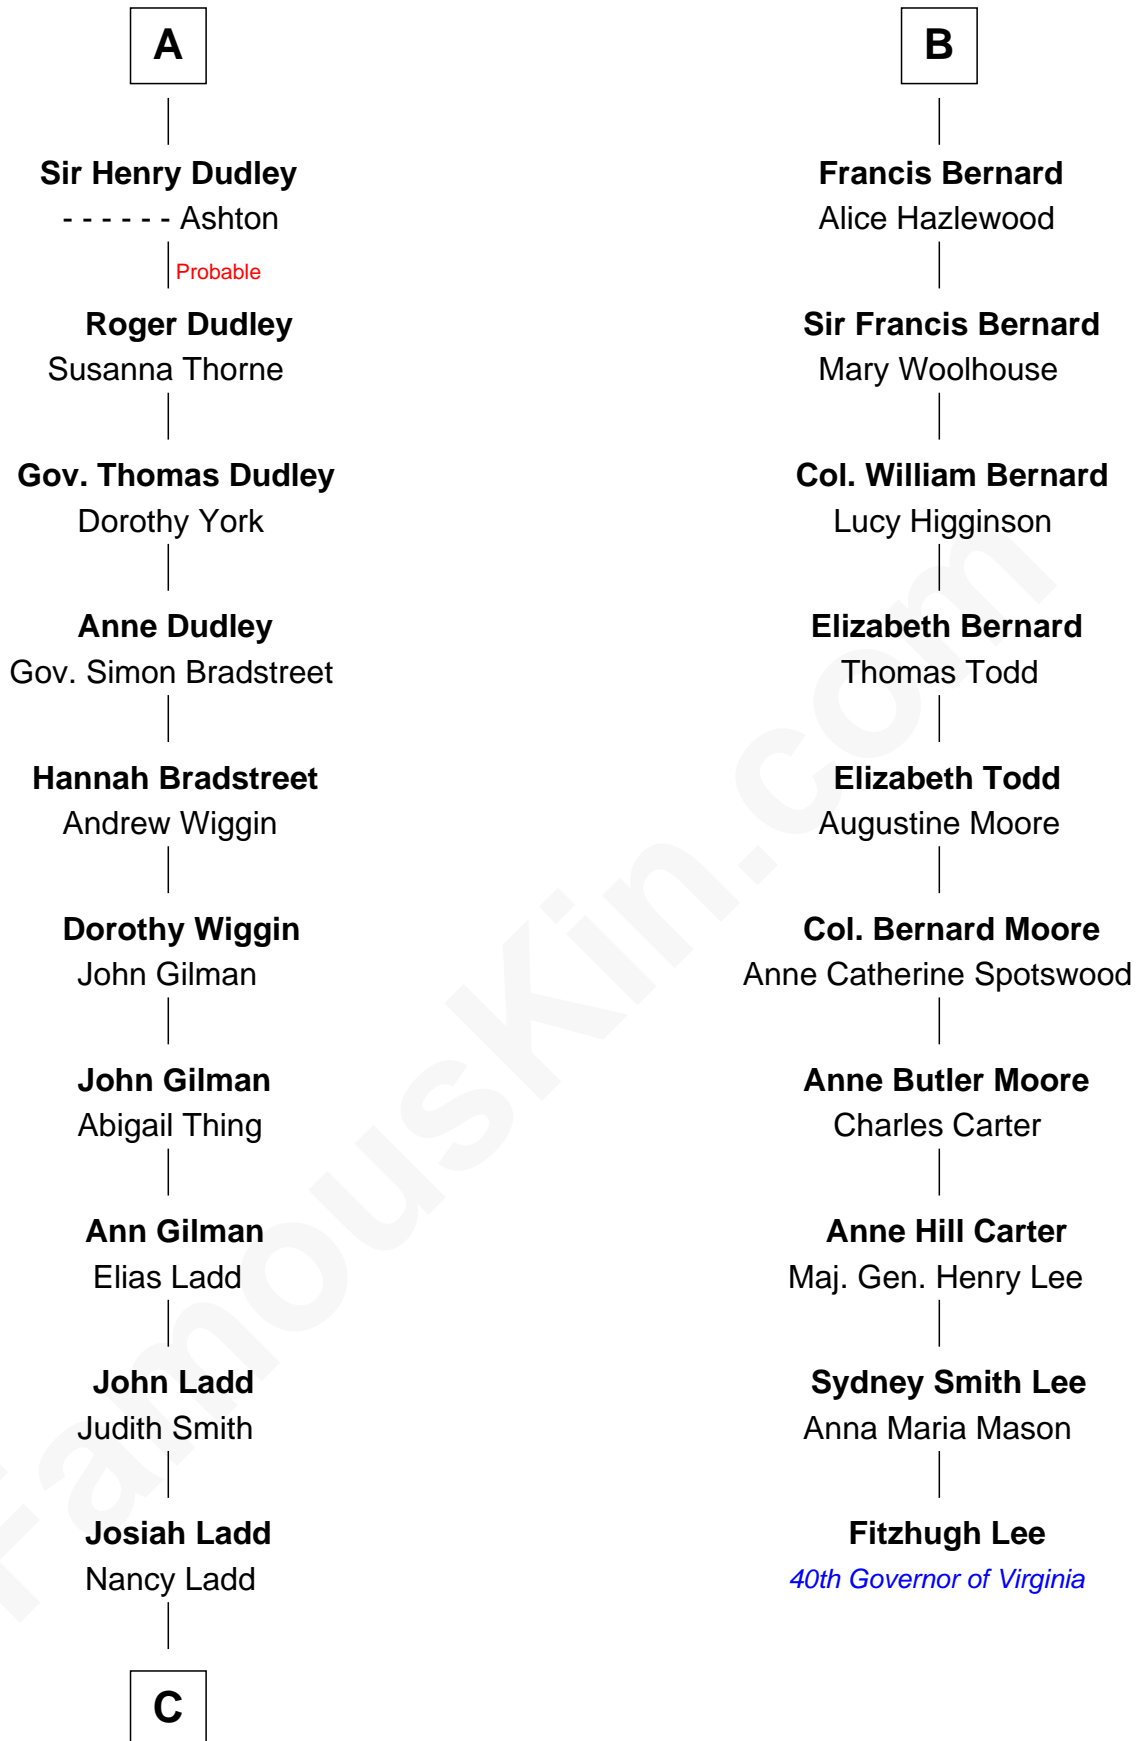

# FamousKin.com Relationship Chart of

**Alan Ladd**  
*Movie Actor*

16th cousin 4 times removed of

**Fitzhugh Lee**  
*40th Governor of Virginia*

**Sir William de Ros**  
Margery de Badlesmere

**Thomas de Ros**  
Beatrice de Stafford

**Maud de Roos**  
John de Welles

**Margaret de Ros**  
Sir Reynold Grey

**Margery de Welles**  
Stephen le Scrope

**Margaret Grey**  
Sir William Bonville

**John le Scrope**  
Elizabeth Chaworth

**William Bonville**  
Elizabeth Harington

**Elizabeth le Scrope**  
Sir Henry le Scrope

**William Bonville**  
Katherine Neville

**Margaret Scrope**  
John Bernard

**Cecily Bonville**  
Thomas Grey

**John Bernard**  
Margaret Daundelyn

**Cecily Grey**  
Sir John Sutton

**John Bernard**  
Cecily Muscote

**A**

**B**

**C**

—  
**Alvaro Ladd**  
Nancy Shotwell

—  
**Oscar F. Ladd**  
Julia Henrietta Meigs

—  
**Alan Harwood Ladd**  
Selina Raleigh

—  
**Alan Ladd**  
*Movie Actor*