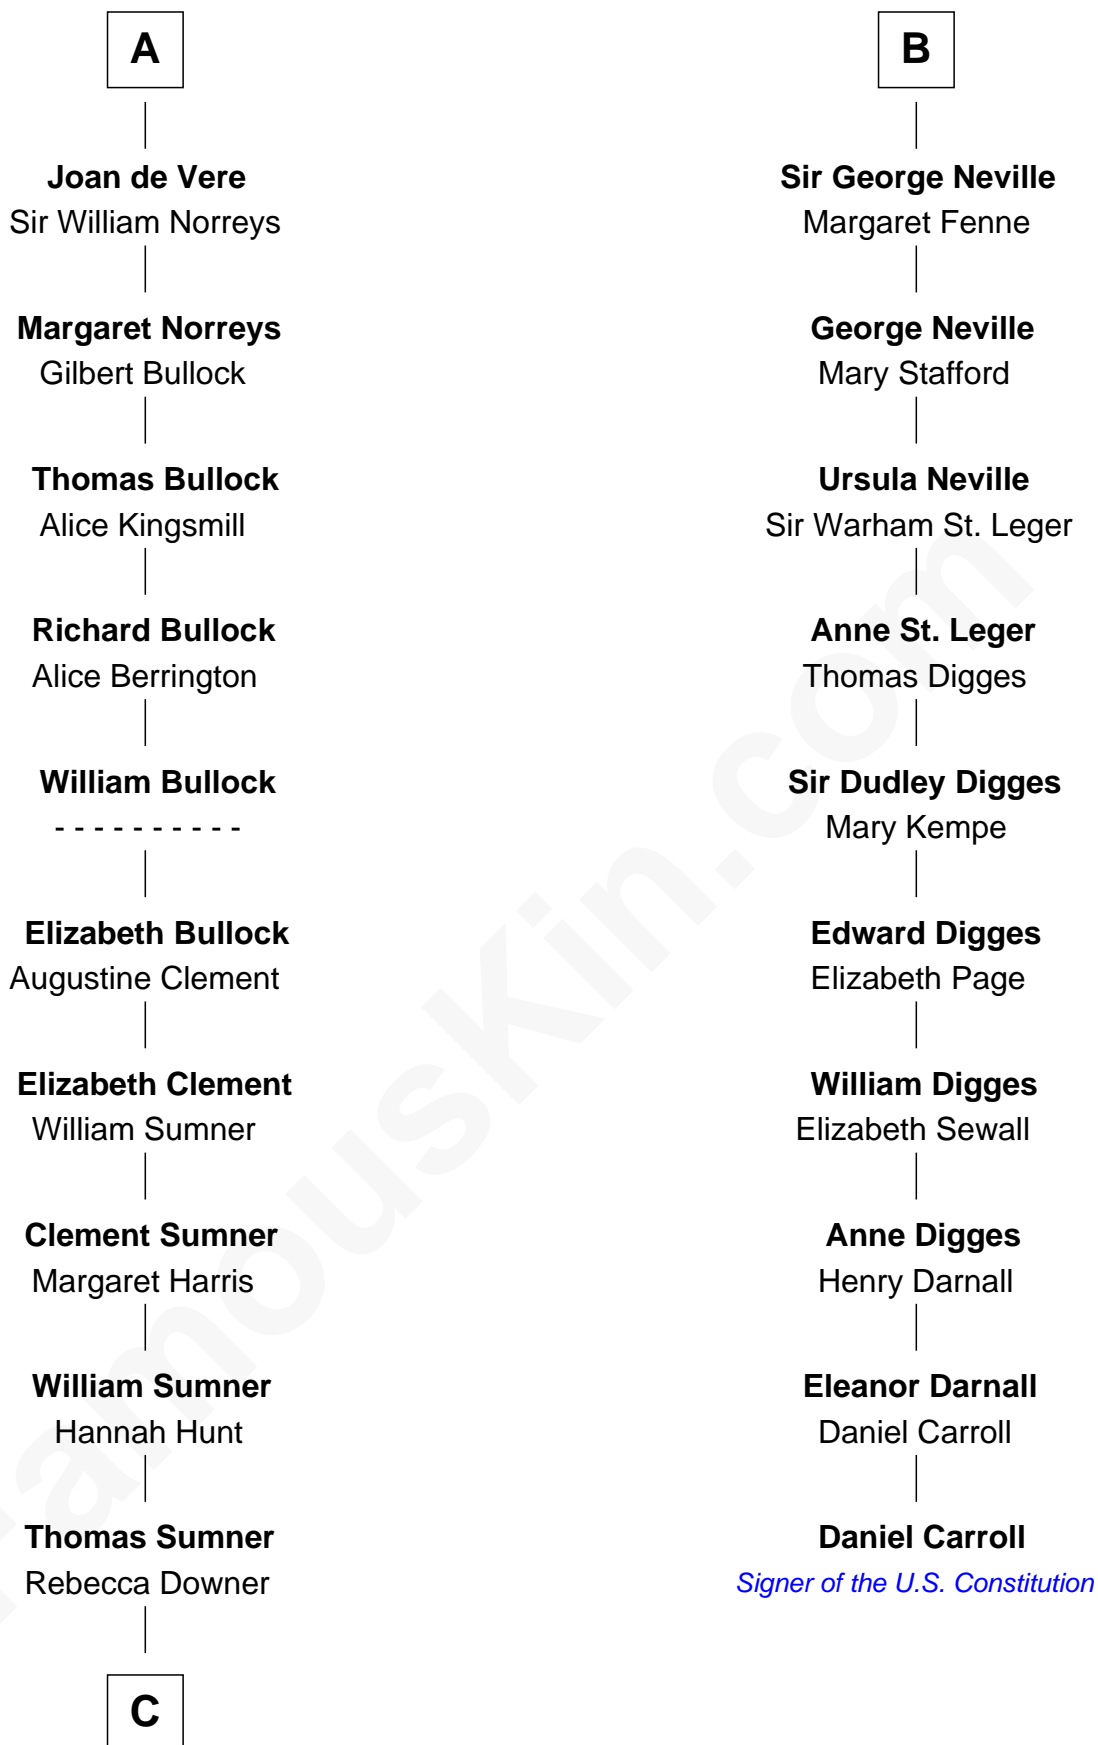

# FamousKin.com Relationship Chart of

**Alan Ladd**

*Movie Actor*

16th cousin 5 times removed of

**Daniel Carroll**

*Signer of the U.S. Constitution*

**Sir William Longespee**

Ela of Salisbury

**Ida Longespee**  
Sir Walter FitzRobert

**Sir Robert FitzWalter**  
Eleanor de Ferrers

**Sir Robert FitzWalter**  
Joan de Multon

**Sir John FitzWalter**  
Eleanor de Percy

**Alice FitzWalter**  
Aubrey de Vere

**Sir Richard de Vere**  
Alice Sergeaux

**Sir John de Vere**  
Elizabeth Howard

**A**

**William Longespee**  
Idoine de Camville

**Ela Longespee**  
Sir James de Audley

**Sir Hugh I de Audley**  
Iseult de Mortimer

**Alice de Audley**  
Sir Ralph de Neville

**Sir John de Neville**  
Maude de Percy

**Sir Ralph Neville**  
Joan Beaufort

**Sir Edward Neville**  
Elizabeth de Beauchamp

**B**

**C**

—  
**Sylvia Americana Sumner**