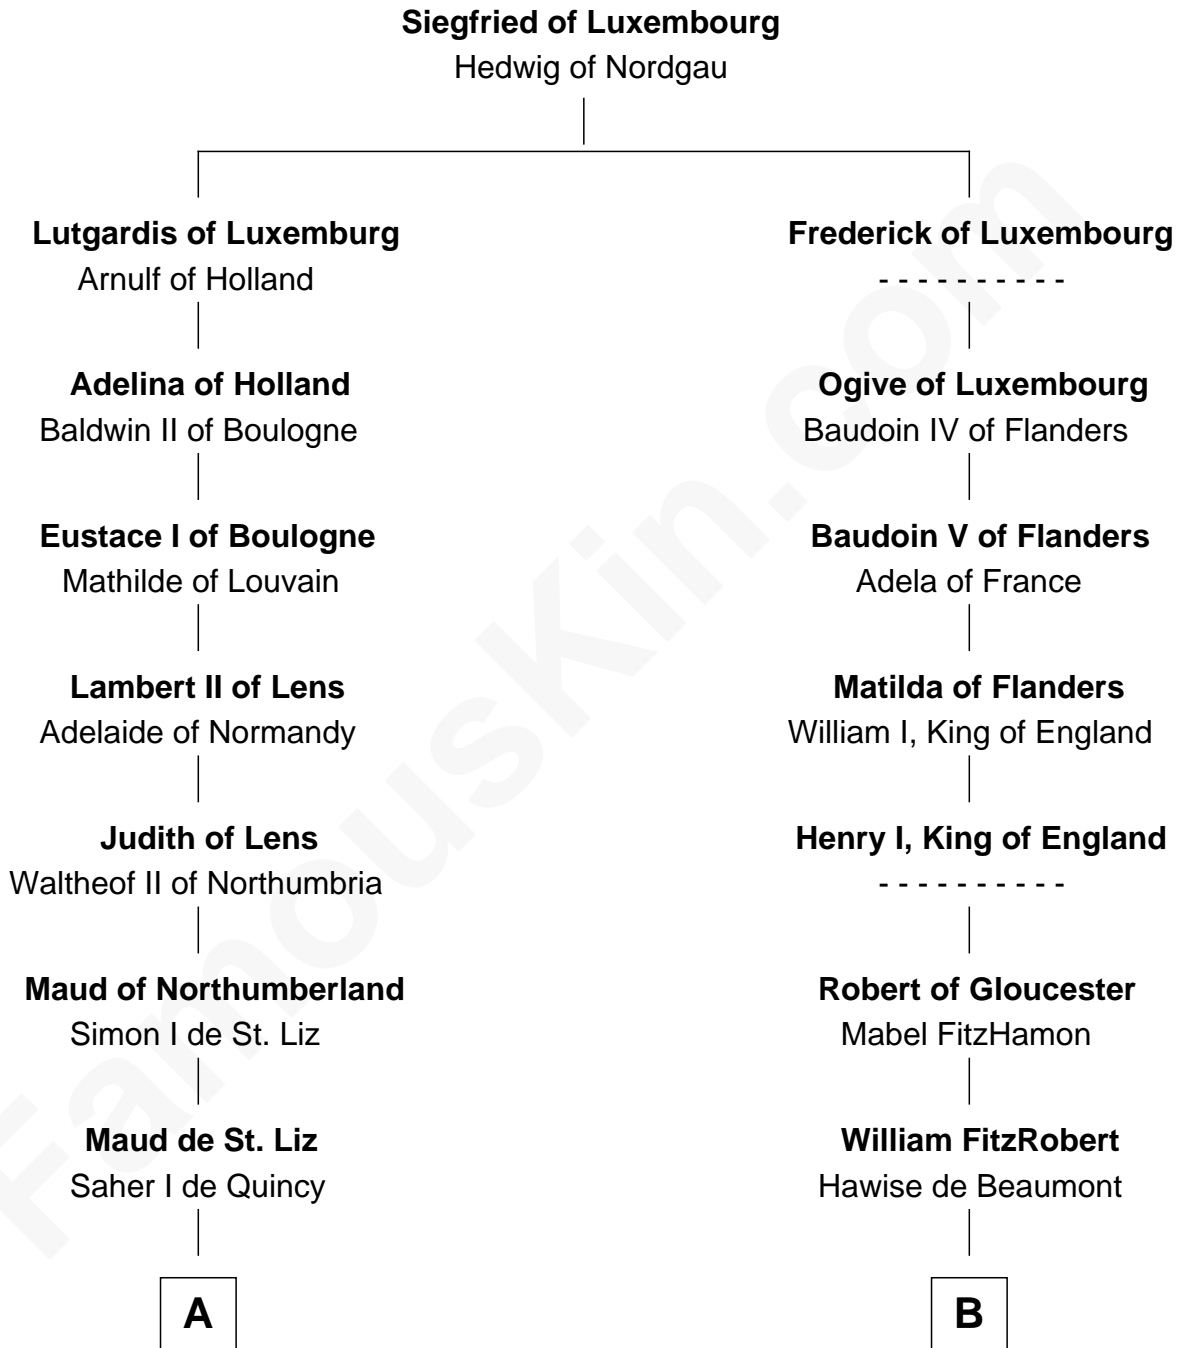

# FamousKin.com Relationship Chart of

**Saher de Quincy**

*Magna Carta Surety*

8th cousin of

**Gilbert de Clare**

*Magna Carta Surety*

**A**

**Robert de Quincy**

Orabel FitzNess

**Saher de Quincy**

*Magna Carta Surety*

**B**

**Amice of Gloucester**

Sir Richard de Clare

**Gilbert de Clare**

*Magna Carta Surety*