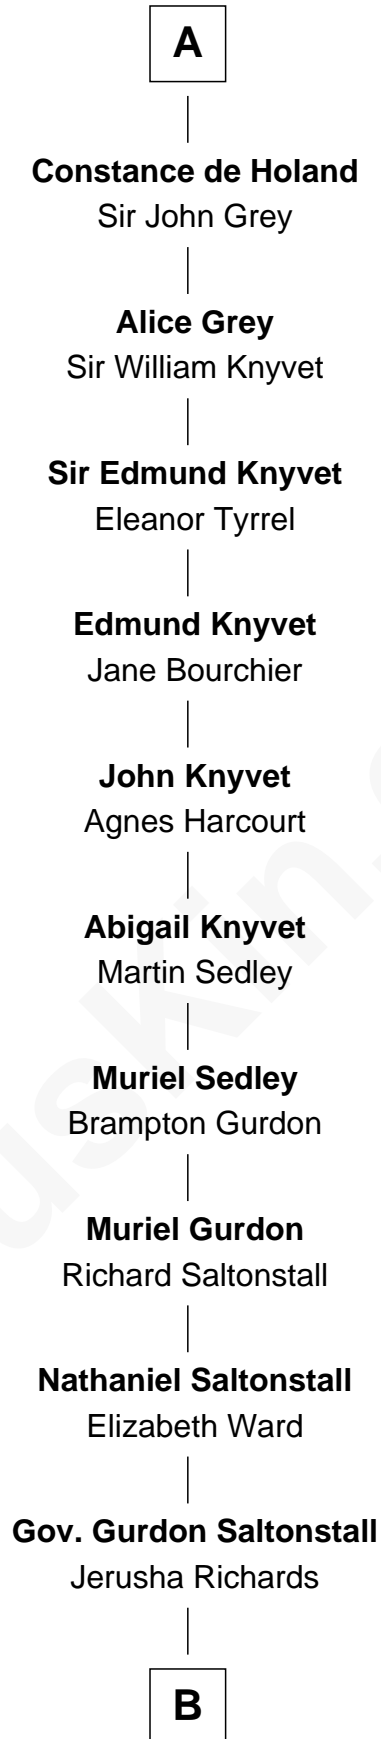

# FamousKin.com Relationship Chart of

**Saher de Quincy**

*Magna Carta Surety*

25th Great-grandfather of

**Carly Fiorina**

*CEO of Hewlett-Packard*

**Saher de Quincy**  
Margaret de Beaumont

**Sir Roger de Quincy**  
Helen of Galloway

**Ellen de Quincy**  
Alan la Zouche

**Sir Roger la Zouche**  
Ela Longespee

**Sir Alan la Zouche**  
Eleanor de Segrave

**Maude la Zouche**  
Sir Robert de Holland

**Thomas Holand**  
Joan Plantagenet

**John de Holand**  
Elizabeth of Lancaster

**A**

**B**

**Elizabeth Saltonstall**

Richard Christophers

**Sarah Christophers**

James Mumford

**Robinson Mumford**

Sarah Coit

**Sarah Mumford**

Peter Mallett

**Caroline Mary Mallett**

Carleton Walker

**Margaret Isabella Walker**

Heinrich Weber

**John Walker Weber**

Maude Graves