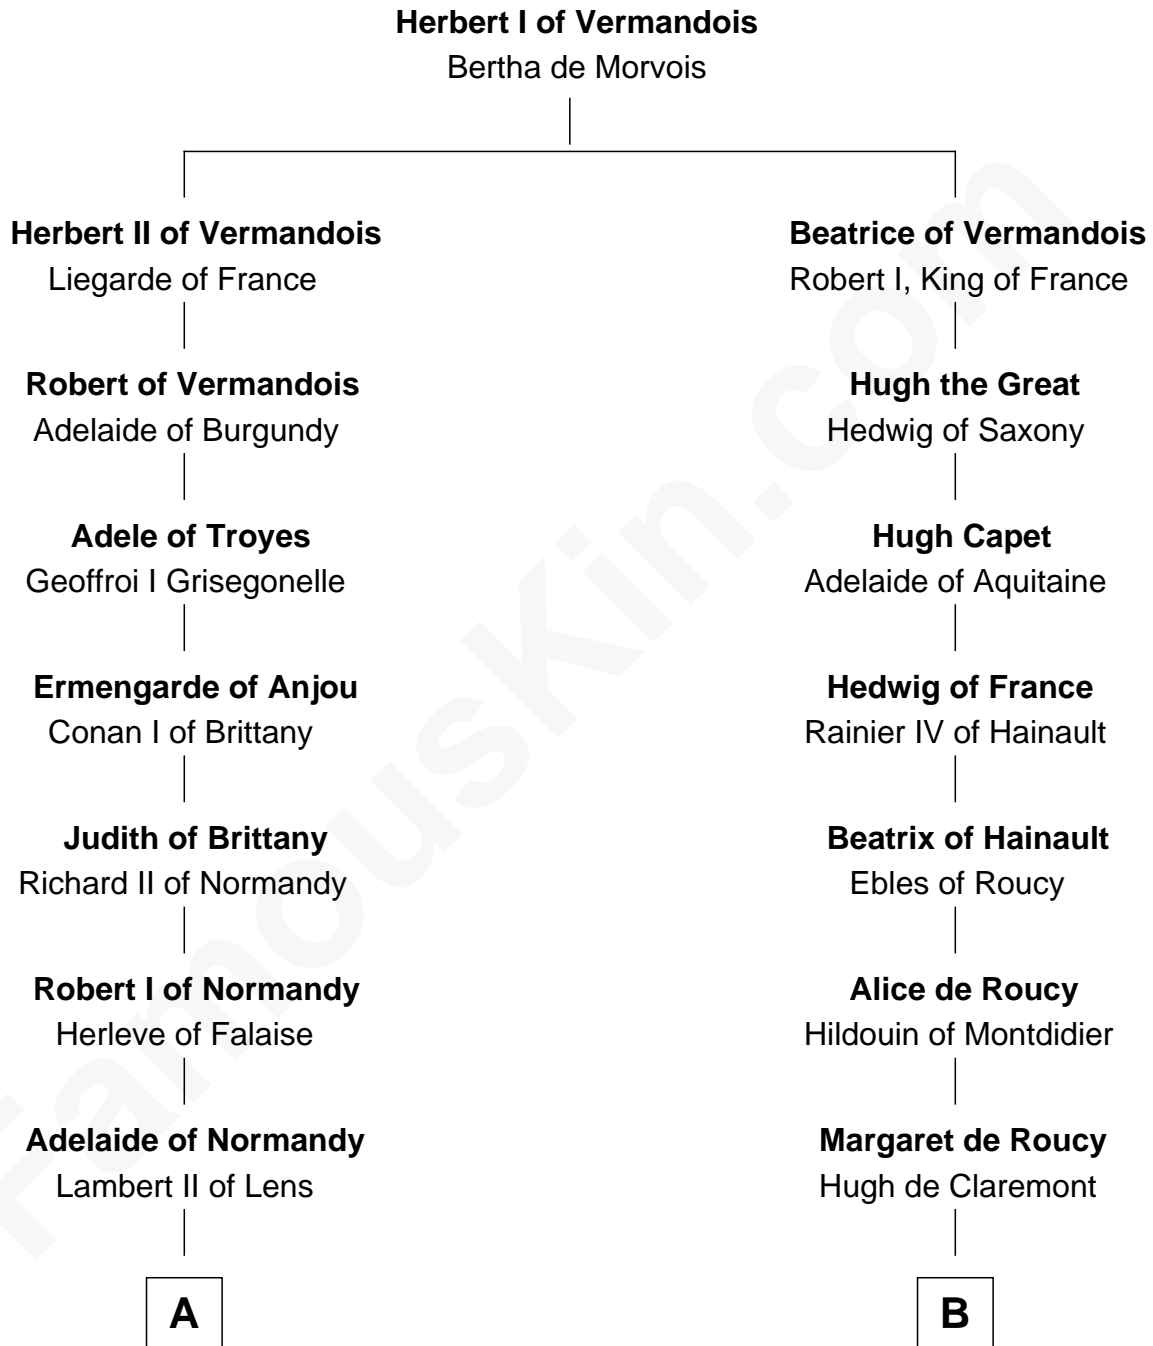

# FamousKin.com Relationship Chart of

**Saher de Quincy**

*Magna Carta Surety*

11th cousin of

**John Fitz Robert**

*Magna Carta Surety*

**A**

**Judith of Lens**  
Waltheof II of Northumbria

**Maud of Northumberland**  
Simon I de St. Liz

**Maud de St. Liz**  
Saher I de Quincy

**Robert de Quincy**  
Orabel FitzNess

**Saher de Quincy**  
*Magna Carta Surety*

**B**

**Adeliza de Clermont-en-Beauvaisis**  
Gilbert Fitzrichard de Clare