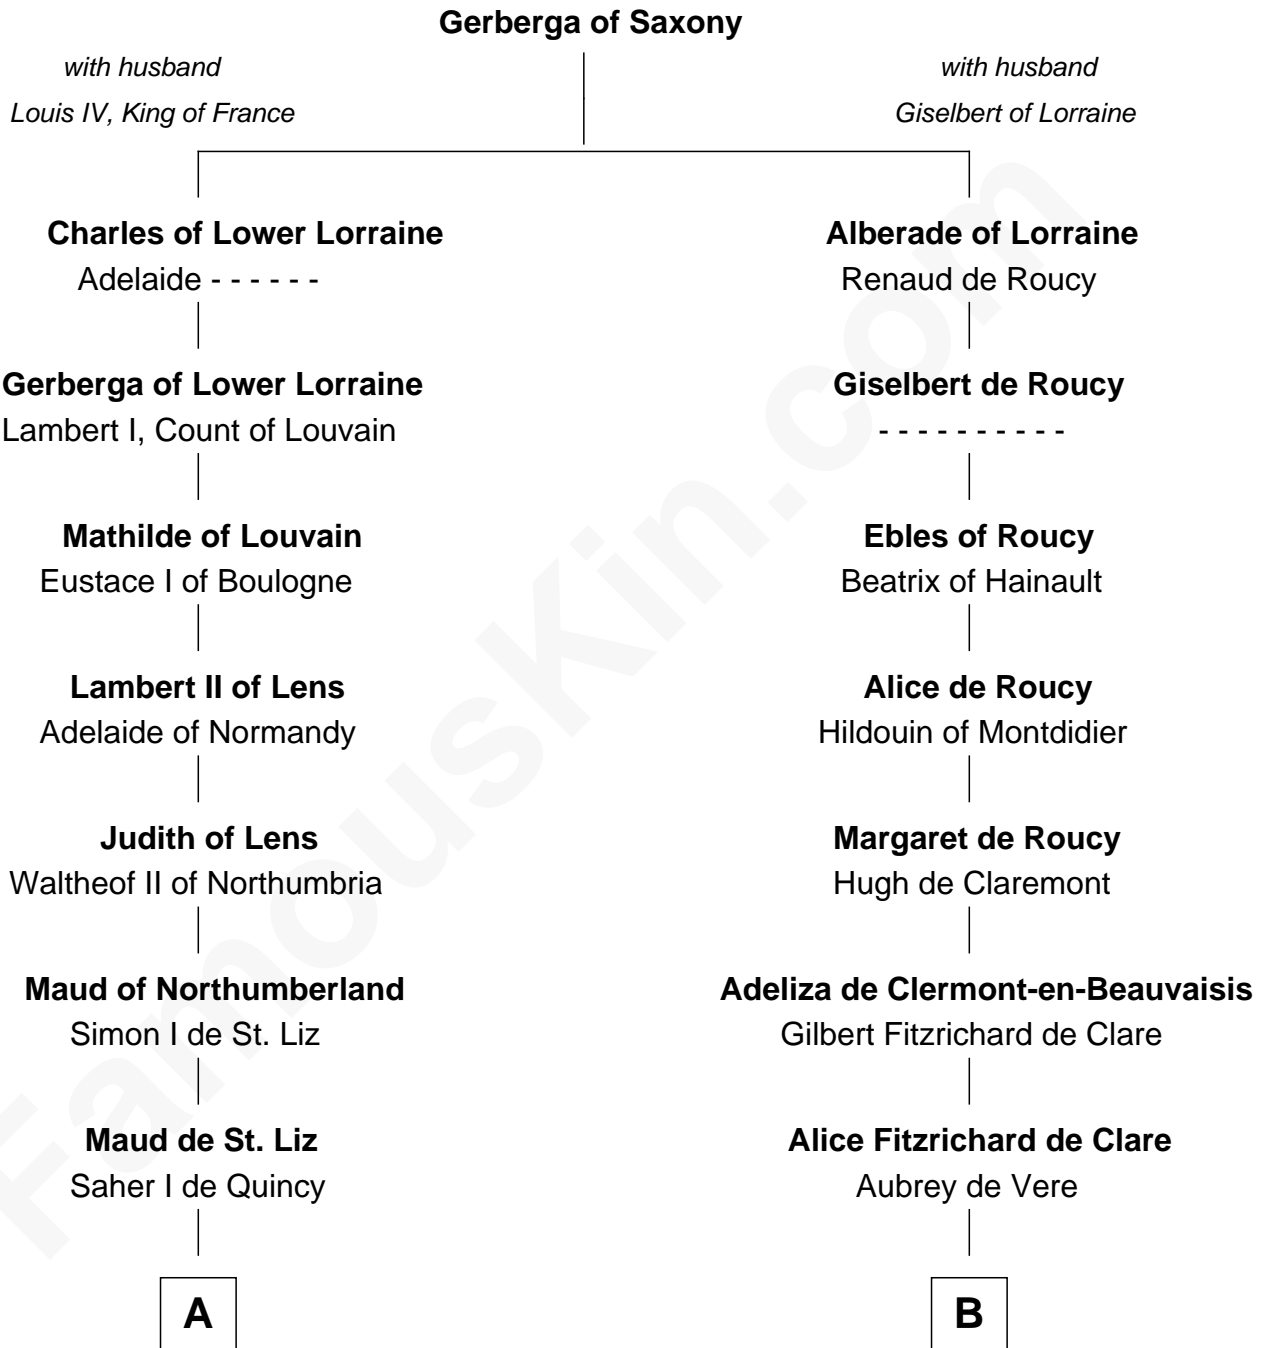

FamousKin.com Relationship Chart of

Saher de Quincy
Magna Carta Surety

8th cousin 2 times removed of

William de Lanvallay
Magna Carta Surety

A

Robert de Quincy

Orabel FitzNess

Saher de Quincy

Magna Carta Surety

B

Rohese de Vere

Geoffrey de Mandeville

Maud de Mandeville

Hugh de Boclande

Hawise de Boclande

William de Lanvallei

William de Lanvallay

Magna Carta Surety

FamousKin.com