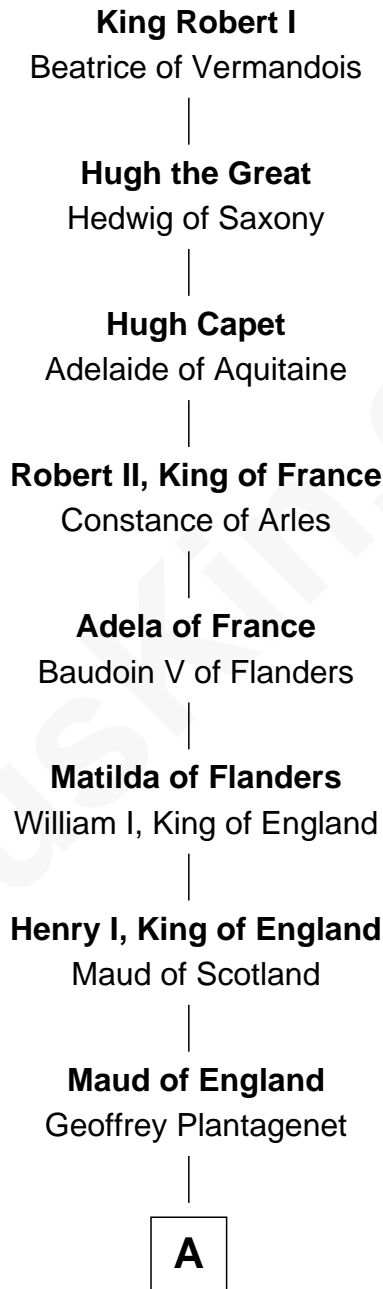

# FamousKin.com Relationship Chart of

**Justin Trudeau**

*23rd Prime Minister of Canada*

**34th Great-grandson of**

**King Robert I**

*King of France*

**B**

**Jeanne de Sarrebruche**

Christphe de Brabancon

**Francois de Brabancon**

Francoise de Villers

**Marguerite de Brabancon**

Robert de Joyeuse

**Francois de Joyeuse**

Nicole-Francoise de Beauvais

**Jean de Joyeuse**