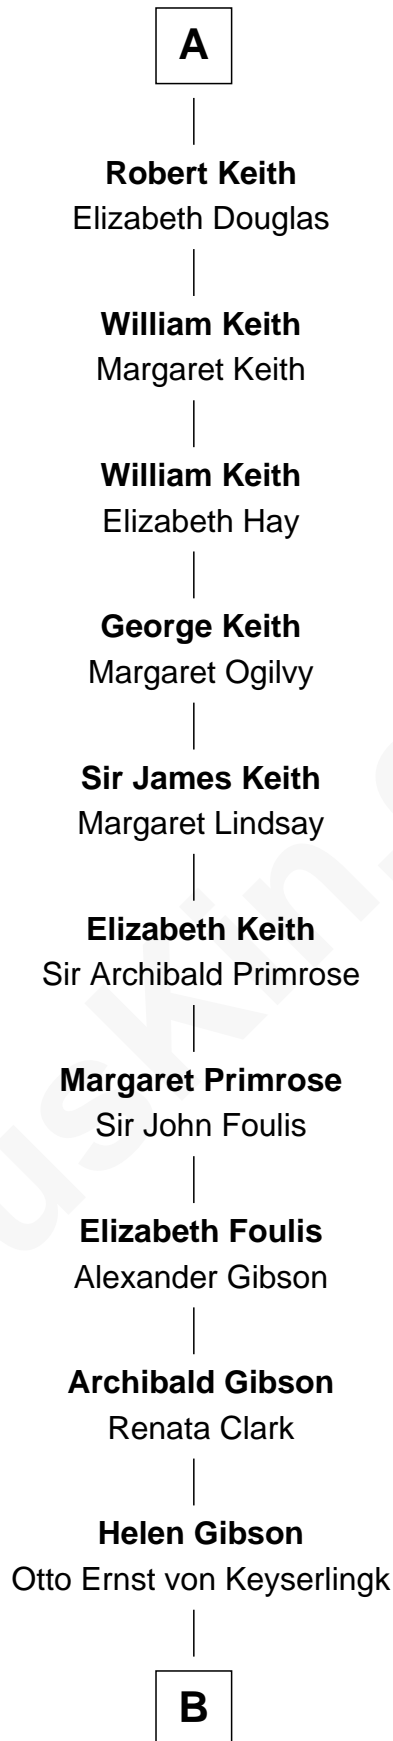

FamousKin.com Relationship Chart of

Blanche of Artois

(1248 - 1302)

21st Great-grandmother of

Wernher von Braun

Rocket Scientist

Blanche of Artois
Edmund Plantagenet

Henry Plantagenet
Maud de Chaworth

Eleanor Plantagenet
Richard Fitzalan

Alice Fitzalan
Sir Thomas de Holand

Margaret de Holand
Sir John Beaufort

Joan Beaufort
James I, King of Scotland

Annabella Stewart
Sir George Gordon

Elizabeth Gordon
William Keith

A

B

—
Otto von Keyserlingk

Emilie Alexandrine von Dönhoff

—
Friederike von Keyserlingk

Gustav von Below

—
Karl Emil Gustav von Below

Eleonore Melitta Behrend

—
Marie Eleonore Dorothea von Below

Wernher von Quistorp

—
Emmy von Quistorp

Magnus von Braun

—
Wernher von Braun

Rocket Scientist