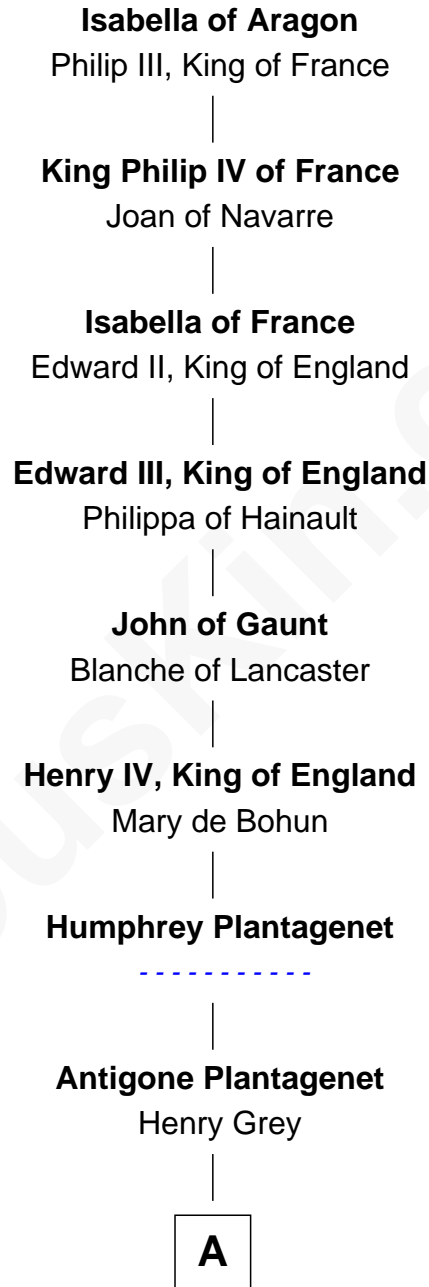

**FamousKin.com**  
**Relationship Chart of**  
**Isabella of Aragon**  
(1247 - 1271)

**22nd Great-grandmother of**  
**Christopher Reeve**  
*Movie Actor*

**A**

**Elizabeth Grey**  
Sir Roger Kynaston

**Humphrey Kynaston**  
Elsbeth ferch Maredudd

**Margaret Kynaston**  
John ap Ieuan ab Owain

**Humphrey Wynn**  
Mawd ferch Oliver

**Catrin Wynn**  
John Lloyd

**Charles Lloyd**  
Elizabeth Stanley

**Thomas Lloyd**  
Mary Jones

**Rachel Lloyd**  
Samuel Preston

**Hannah Preston**  
Samuel Carpenter

**Preston Carpenter**  
Hannah Smith

**B**

**B**

William Carpenter

Mary Redman

Samuel Preston Carpenter

Hannah H. Acton