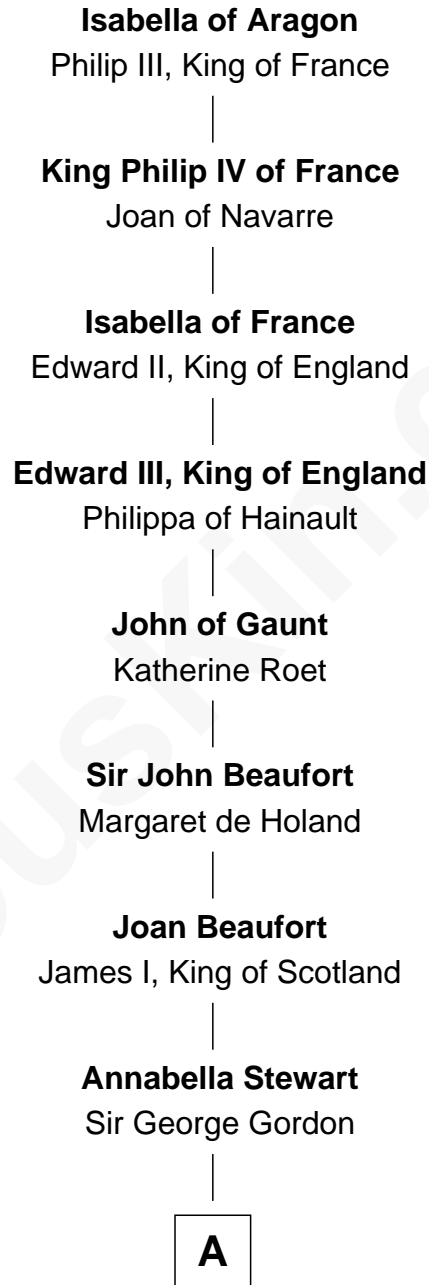

**FamousKin.com**  
**Relationship Chart of**  
**Isabella of Aragon**  
(1247 - 1271)

22nd Great-grandmother of  
**Wernher von Braun**  
*Rocket Scientist*

**A**

**Elizabeth Gordon**

William Keith

**Robert Keith**

Elizabeth Douglas

**William Keith**

Margaret Keith

**William Keith**

Elizabeth Hay

**George Keith**

Margaret Ogilvy

**Sir James Keith**

Margaret Lindsay

**Elizabeth Keith**

Sir Archibald Primrose

**Margaret Primrose**

Sir John Foulis

**Elizabeth Foulis**

Alexander Gibson

**Archibald Gibson**

Renata Clark

**B**

**B**

—  
**Helen Gibson**

Otto Ernst von Keyserlingk

—  
**Otto von Keyserlingk**

Emilie Alexandrine von Dönhoff

—  
**Friederike von Keyserlingk**