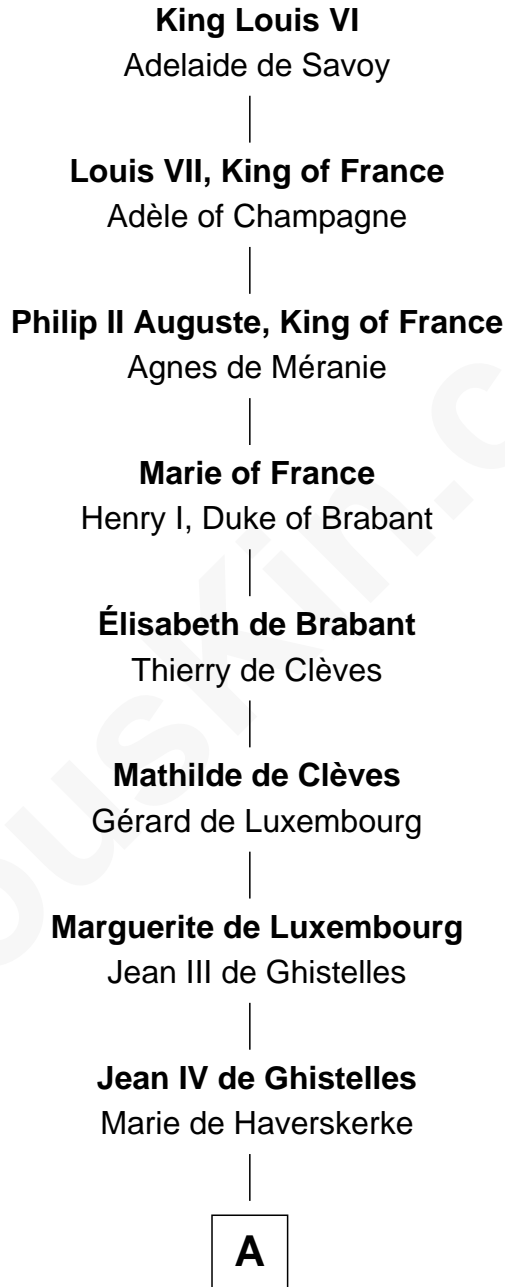

# FamousKin.com Relationship Chart of

**King Louis VI**

*King of France*

25th Great-grandfather of

**Jack Kerouac**

*American Novelist and Poet*

**A**

**Roger de Ghisteltes**  
Marguerite de Dudzeele

**Isabelle de Ghisteltes**  
Arnold IV de Gavre

**Catherine de Gavre d'Escornaix**  
Guy I LeBouteiller

**Guy II LeBouteiller**  
Isabeau Morhier

**Jean LeBouteiller**  
Marie de Venois

**Bénigne LeBouteiller**  
Jacques de Maillard