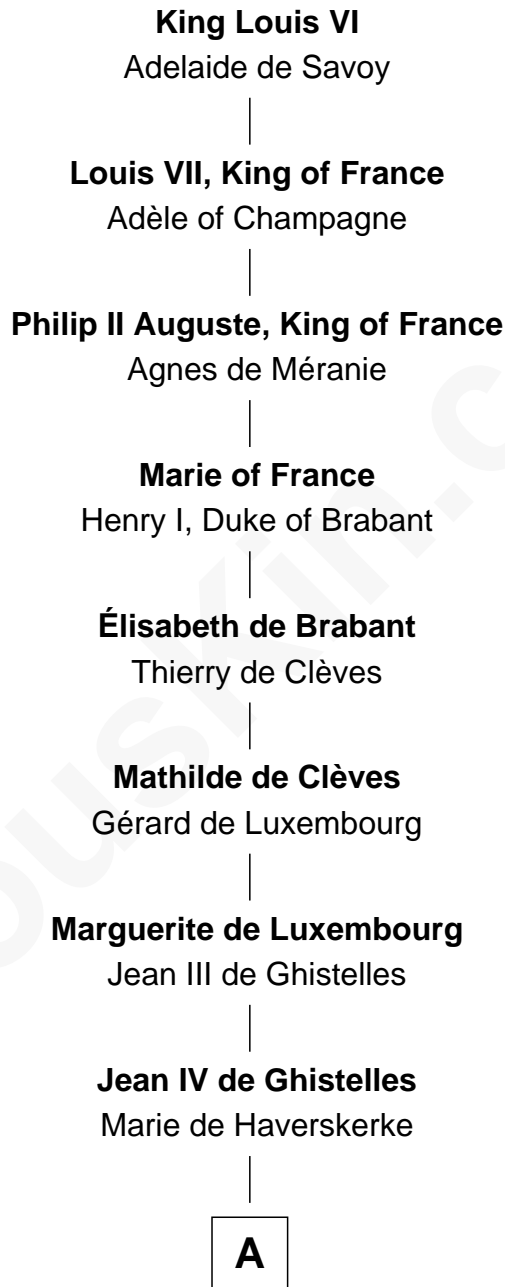

# FamousKin.com Relationship Chart of

**King Louis VI**

*King of France*

27th Great-grandfather of

**Angelina Jolie**

*Movie Actress*

**A**

**Roger de Ghisteltes**  
Marguerite de Dudzeele

**Isabelle de Ghisteltes**  
Arnold IV de Gavre

**Catherine de Gavre d'Escornaix**  
Guy I LeBouteiller

**Guy II LeBouteiller**  
Isabeau Morhier

**Jean LeBouteiller**  
Marie de Venois

**Bénigne LeBouteiller**  
Jacques de Maillard