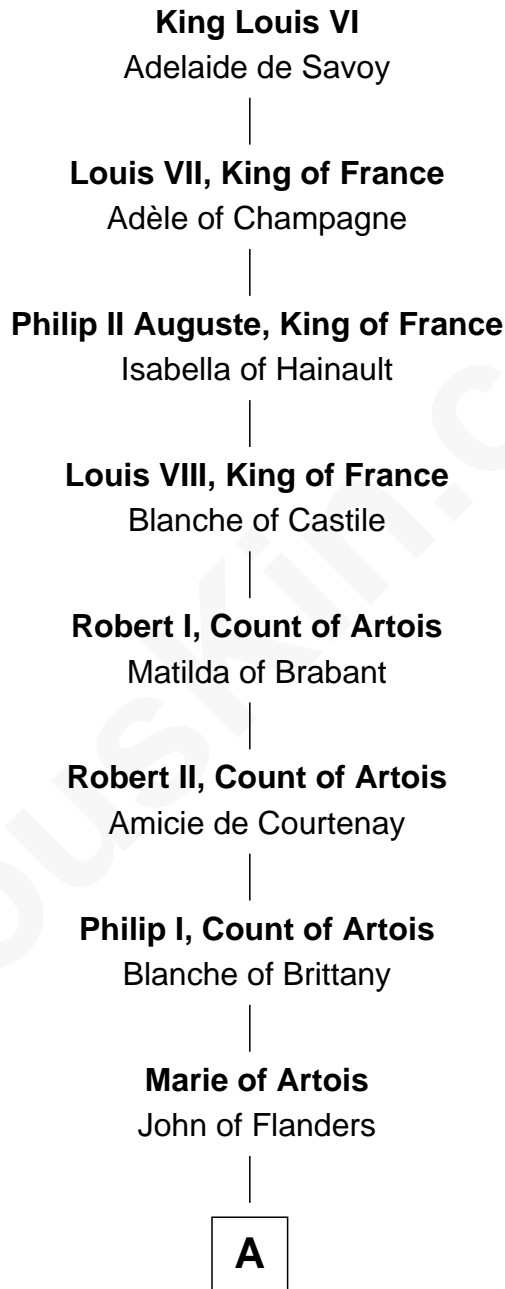

# FamousKin.com Relationship Chart of

**King Louis VI**

*King of France*

**30th Great-grandfather of**

**Derek Hough**

*Dancer and Actor - "DWTS" Pro*

**A**

**Marie of Namur**

Thibaut de Bar

**Yolande de Bar**

Eudes VII de Grancey

**Jeanne de Grancey**

Jean IV de Châteauvillain

**Marie de Châteauvillain**

Aimé de Sarrebruche

**Robert de Sarrebruche**

Jeanne, Countess of Roucy and Braine

**Jeanne de Sarrebruche**

Christphe de Brabancon

**Francois de Brabancon**

Francoise de Villers

**Marguerite de Brabancon**

Robert de Joyeuse

**Francois de Joyeuse**